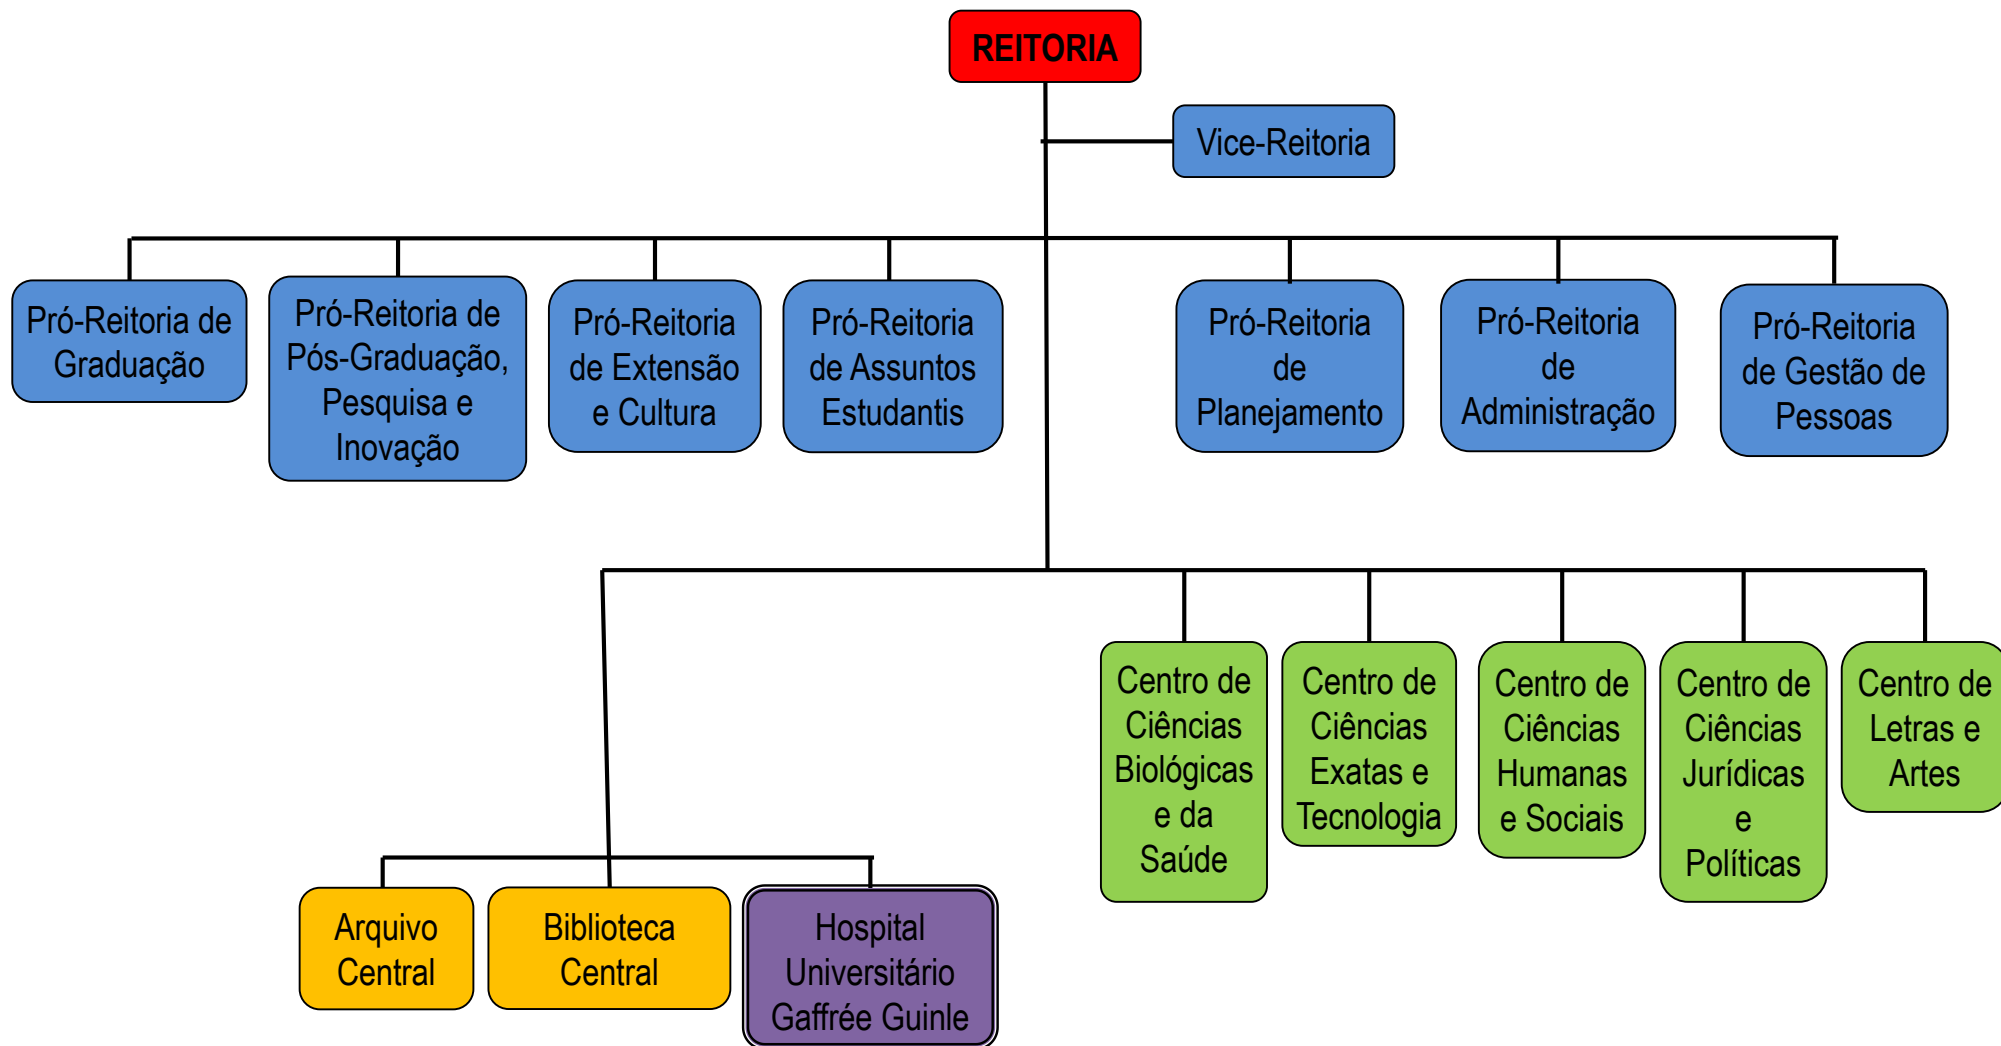

ORGANOGRAMAS

Unidades Organizacionais Formais

	Reitoria		Gerência // Departamento de Ensino
	Vice-Reitoria / Pró-Reitorias		Divisão
	Diretorias // Decanias		Supervisão
	Coordenadoria // Direção de escola, Faculdades e Institutos		Coordenação de Curso (Graduação e Pós-Graduação)
			
			
			

GERAL

REITORIA

VICE-REITORIA

PRÓ-REITORIA DE GRADUAÇÃO - PROGRAD

PRÓ-REITORIA DE ASSUNTOS ESTUDANTIS - PRAE

PRÓ-REITORIA DE PÓS-GRADUAÇÃO, PESQUISA E INOVAÇÃO - PROPGPI

PRÓ-REITORIA DE EXTENSÃO E CULTURA - PROExc

PRÓ-REITORIA DE PLANEJAMENTO - PROPLAN

PRÓ-REITORIA DE PLANEJAMENTO

Câmara de Planejamento

Diretoria de Avaliação e Informações Institucionais

Diretoria de Orçamento

Diretoria de Tecnologia de Informação e Comunicação

Divisão de Planejamento Estratégico

Divisão de Desenvolvimento Institucional

Divisão de Administração de Recursos Computacionais

Divisão de Service Desk

PRÓ-REITORIA DE ADMINISTRAÇÃO - PROAD

PRÓ-REITORIA DE GESTÃO DE PESSOAS - PROGEPE