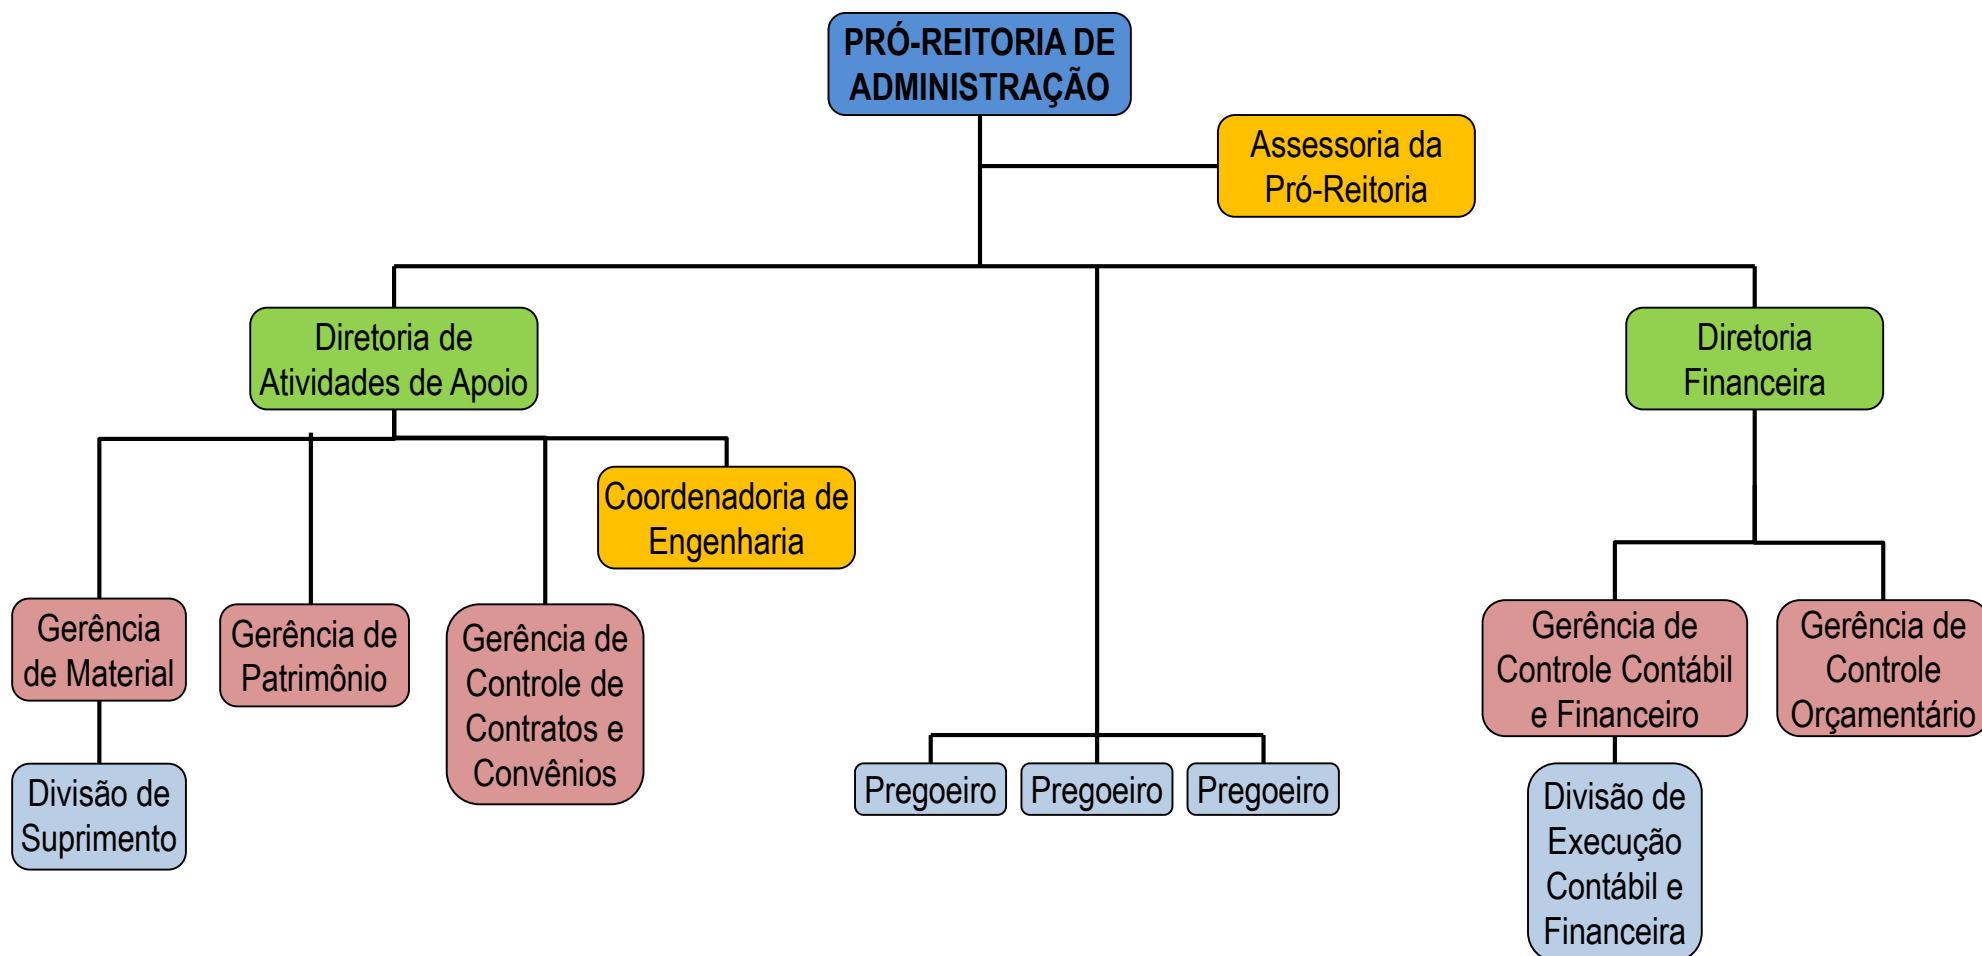

ORGANOGRAMAS

Unidades Organizacionais Formais

	Reitoria		Gerência // Departamento de Ensino
	Vice-Reitoria / Pró-Reitorias		Divisão
	Diretorias // Decanias		Supervisão
	Coordenadoria // Direção de escola, Faculdades e Institutos		Coordenação de Curso (Graduação e Pós-Graduação)
			
			
			

PRÓ-REITORIA DE PLANEJAMENTO - PROPLAN

PRÓ-REITORIA DE PLANEJAMENTO

Câmara de Planejamento

Diretoria de Avaliação e Informações Institucionais

Diretoria de Orçamento

Diretoria de Tecnologia de Informação e Comunicação

Coordenadoria de Planejamento e Desenvolvimento Institucional

Procurador Institucional

Gerência de Planejamento Estratégico

Gerência de Desenvolvimento Institucional

Gerência de Infraestrutura

Gerência de Sistemas de Informação

Divisão de Planejamento Estratégico

Divisão de Desenvolvimento Institucional

Divisão de Administração de Recursos Computacionais

Divisão de Service Desk

PRÓ-REITORIA DE ADMINISTRAÇÃO - PROAD

PRÓ-REITORIA DE GESTÃO DE PESSOAS - PROGEPE