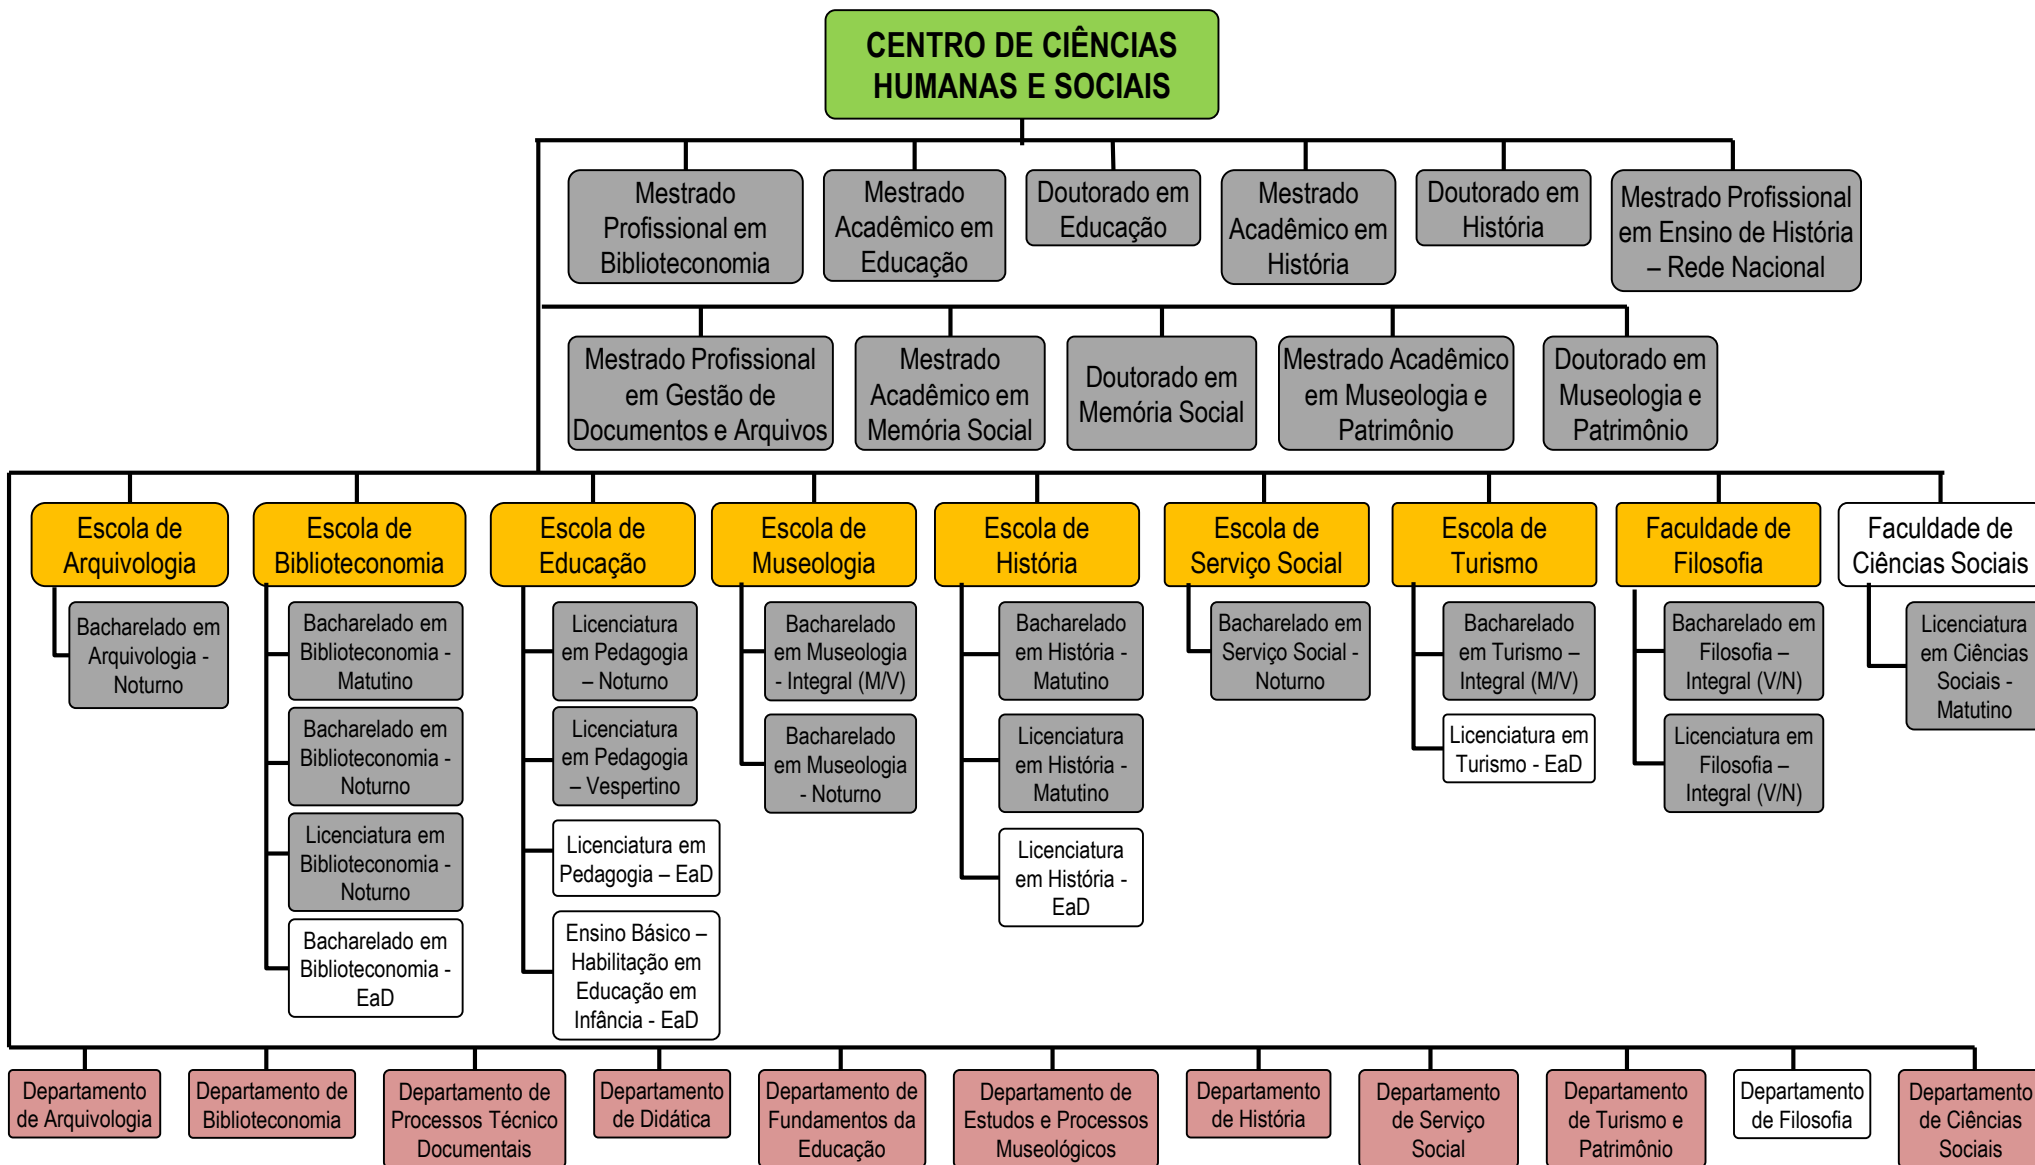

ORGANOGRAMAS

Unidades Organizacionais Formais

	Reitoria		Gerência // Departamento de Ensino
	Vice-Reitoria / Pró-Reitorias		Divisão
	Diretorias // Decanias		Supervisão
	Coordenadoria // Direção de escola, Faculdades e Institutos		Coordenação de Curso (Graduação e Pós-Graduação)
			
			
			

PRÓ-REITORIA DE PLANEJAMENTO - PROPLAN

PRÓ-REITORIA DE PLANEJAMENTO

Câmara de Planejamento

Diretoria de Avaliação e Informações Institucionais

Diretoria de Orçamento

Diretoria de Tecnologia de Informação e Comunicação

Instituto de Biociências

Instituto Biomédico

Instituto de Saúde Coletiva

CENTRO DE CIÊNCIAS EXATAS E TECNOLOGIA - CCET

CENTRO DE CIÊNCIAS HUMANAS E SOCIAIS - CCH

CENTRO DE CIÊNCIAS JURÍDICAS E POLÍTICAS - CCJP

CENTRO DE LETRAS E ARTES - CLA