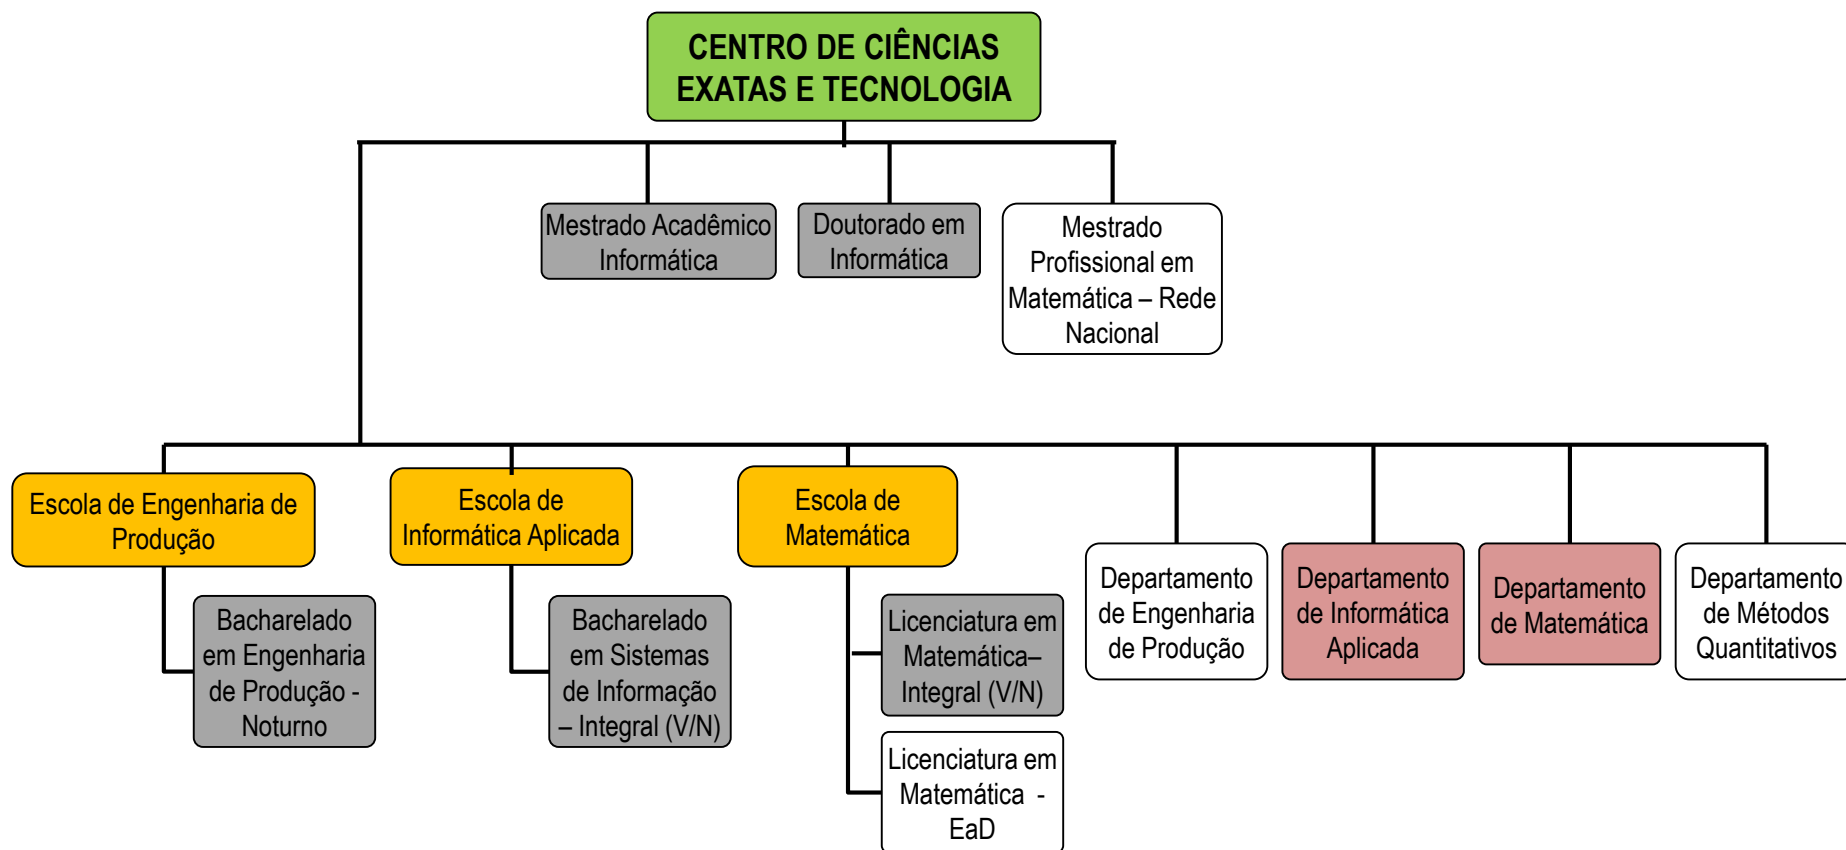

ORGANOGRAMAS

Unidades Organizacionais Formais

	Reitoria		Gerência // Departamento de Ensino
	Vice-Reitoria / Pró-Reitorias		Divisão
	Diretorias // Decanias		Supervisão
	Coordenadoria // Direção de escola, Faculdades e Institutos		Coordenação de Curso (Graduação e Pós-Graduação)
			
			
			

PRÓ-REITORIA DE PLANEJAMENTO - PROPLAN

PRÓ-REITORIA DE PLANEJAMENTO

Câmara de Planejamento

Diretoria de Avaliação e Informações Institucionais

Diretoria de Orçamento

Diretoria de Tecnologia de Informação e Comunicação

Instituto de Biociências

Instituto Biomédico

Instituto de Saúde Coletiva

CENTRO DE CIÊNCIAS EXATAS E TECNOLOGIA - CCET

CENTRO DE CIÊNCIAS HUMANAS E SOCIAIS - CCH

CENTRO DE CIÊNCIAS JURÍDICAS E POLÍTICAS - CCJP