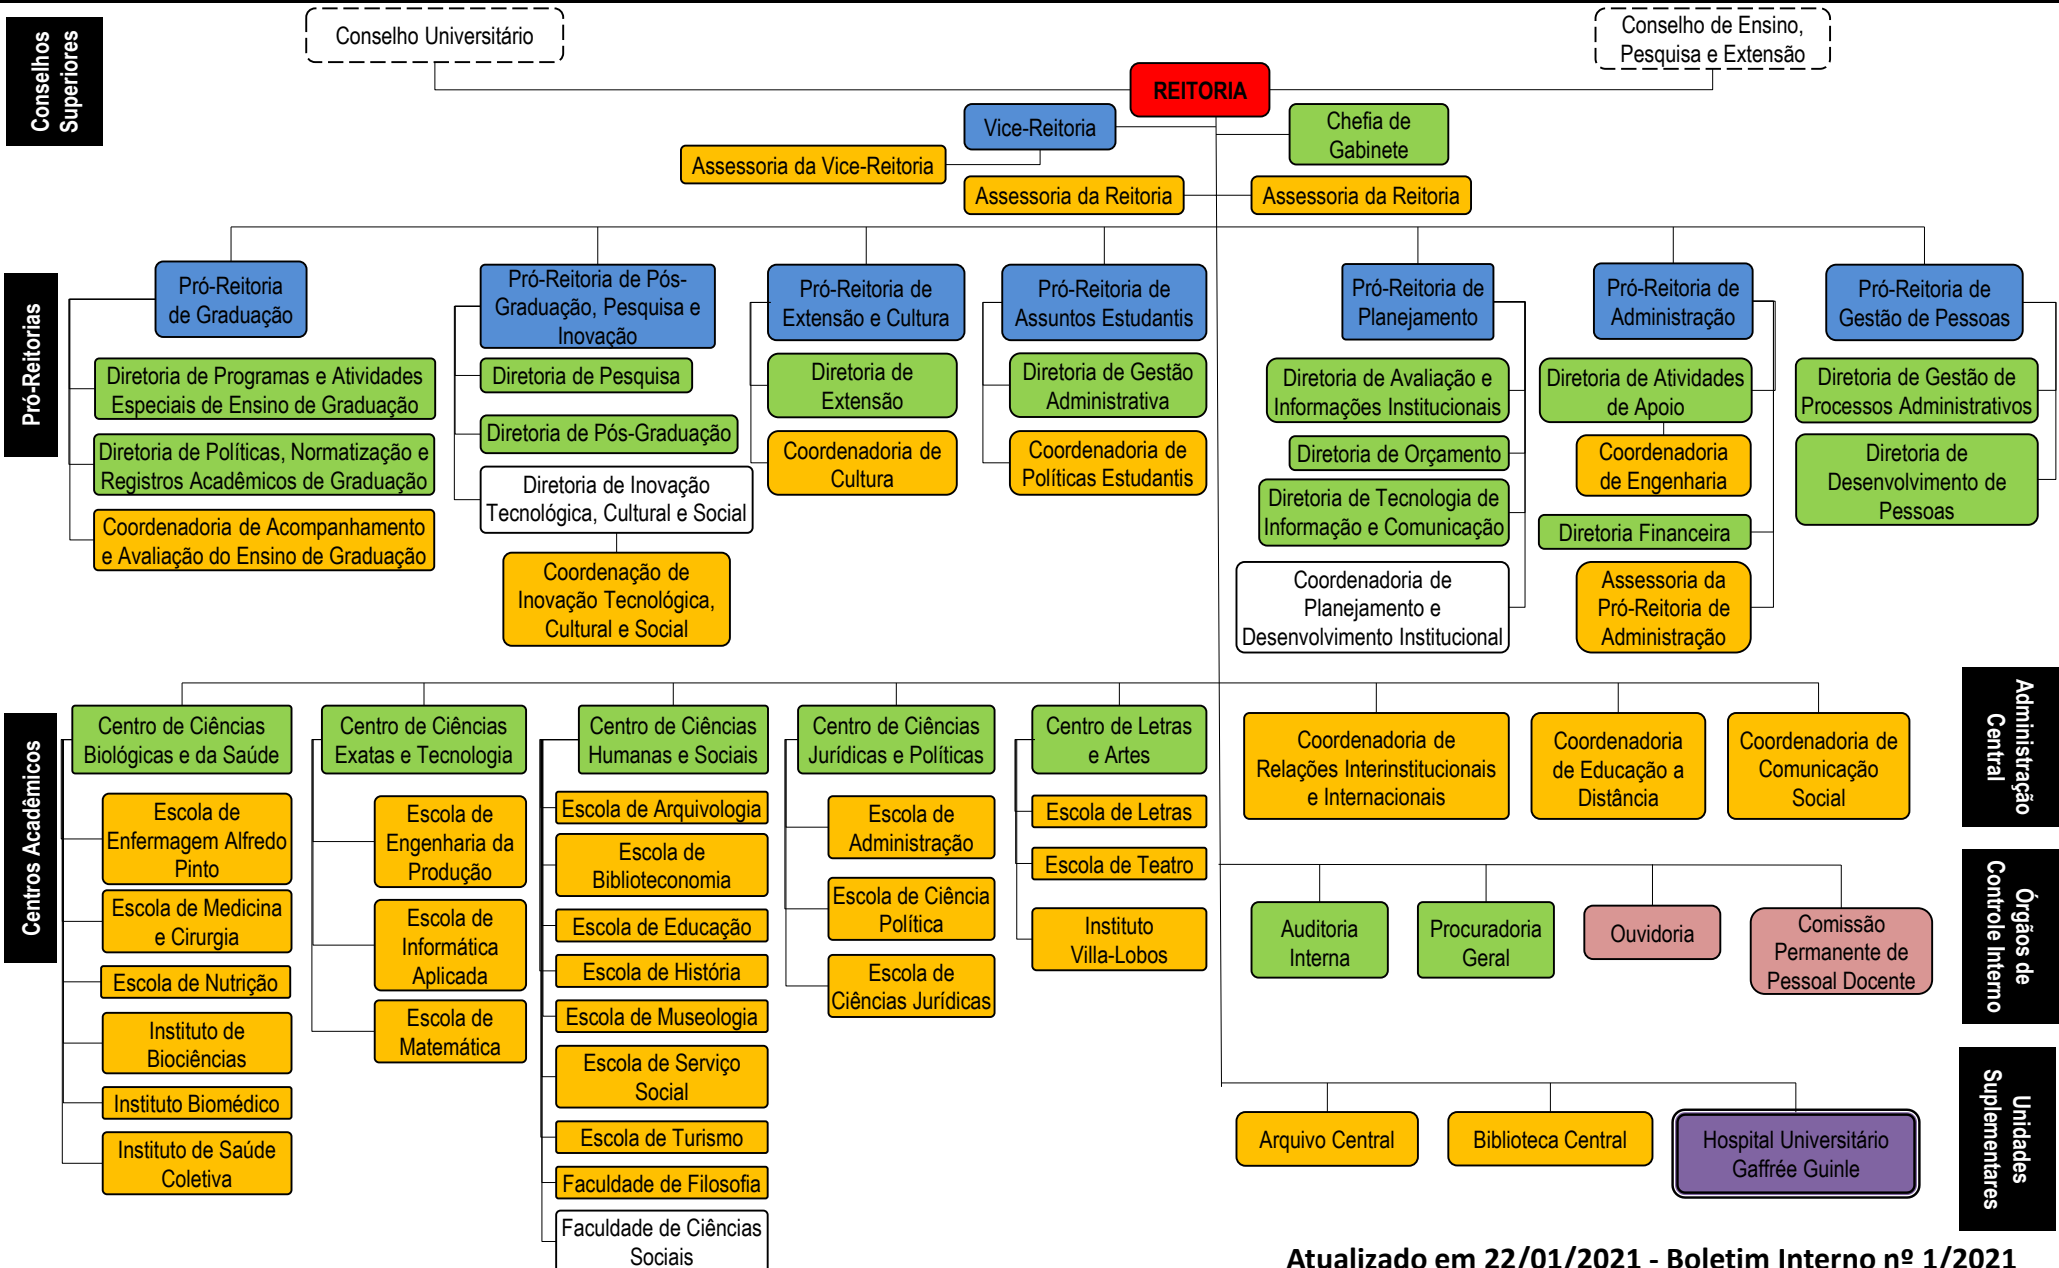

ORGANOGRAMAS

Unidades Organizacionais Formais

	Reitoria		Gerência // Departamento de Ensino
	Vice-Reitoria / Pró-Reitorias		Divisão
	Diretorias // Decanias		Supervisão
	Coordenadoria // Direção de escola, Faculdades e Institutos		Coordenação de Curso (Graduação e Pós-Graduação)
			
			
			

GERAL

REITORIA

VICE-REITORIA

PRÓ-REITORIA DE GRADUAÇÃO - PROGRAD

PRÓ-REITORIA DE ASSUNTOS ESTUDANTIS - PRAE

PRÓ-REITORIA DE PÓS-GRADUAÇÃO, PESQUISA E INOVAÇÃO - PROPGPI

PRÓ-REITORIA DE EXTENSÃO E CULTURA - PROExc

PRÓ-REITORIA DE PLANEJAMENTO - PROPLAN

PRÓ-REITORIA DE PLANEJAMENTO

Câmara de Planejamento

Diretoria de Avaliação e Informações Institucionais

Diretoria de Orçamento

Diretoria de Tecnologia de Informação e Comunicação

Coordenadoria de Planejamento e Desenvolvimento Institucional

Procurador Institucional

Gerência de Planejamento Estratégico

Gerência de Desenvolvimento Institucional

Gerência de Infraestrutura

Gerência de Sistemas de Informação