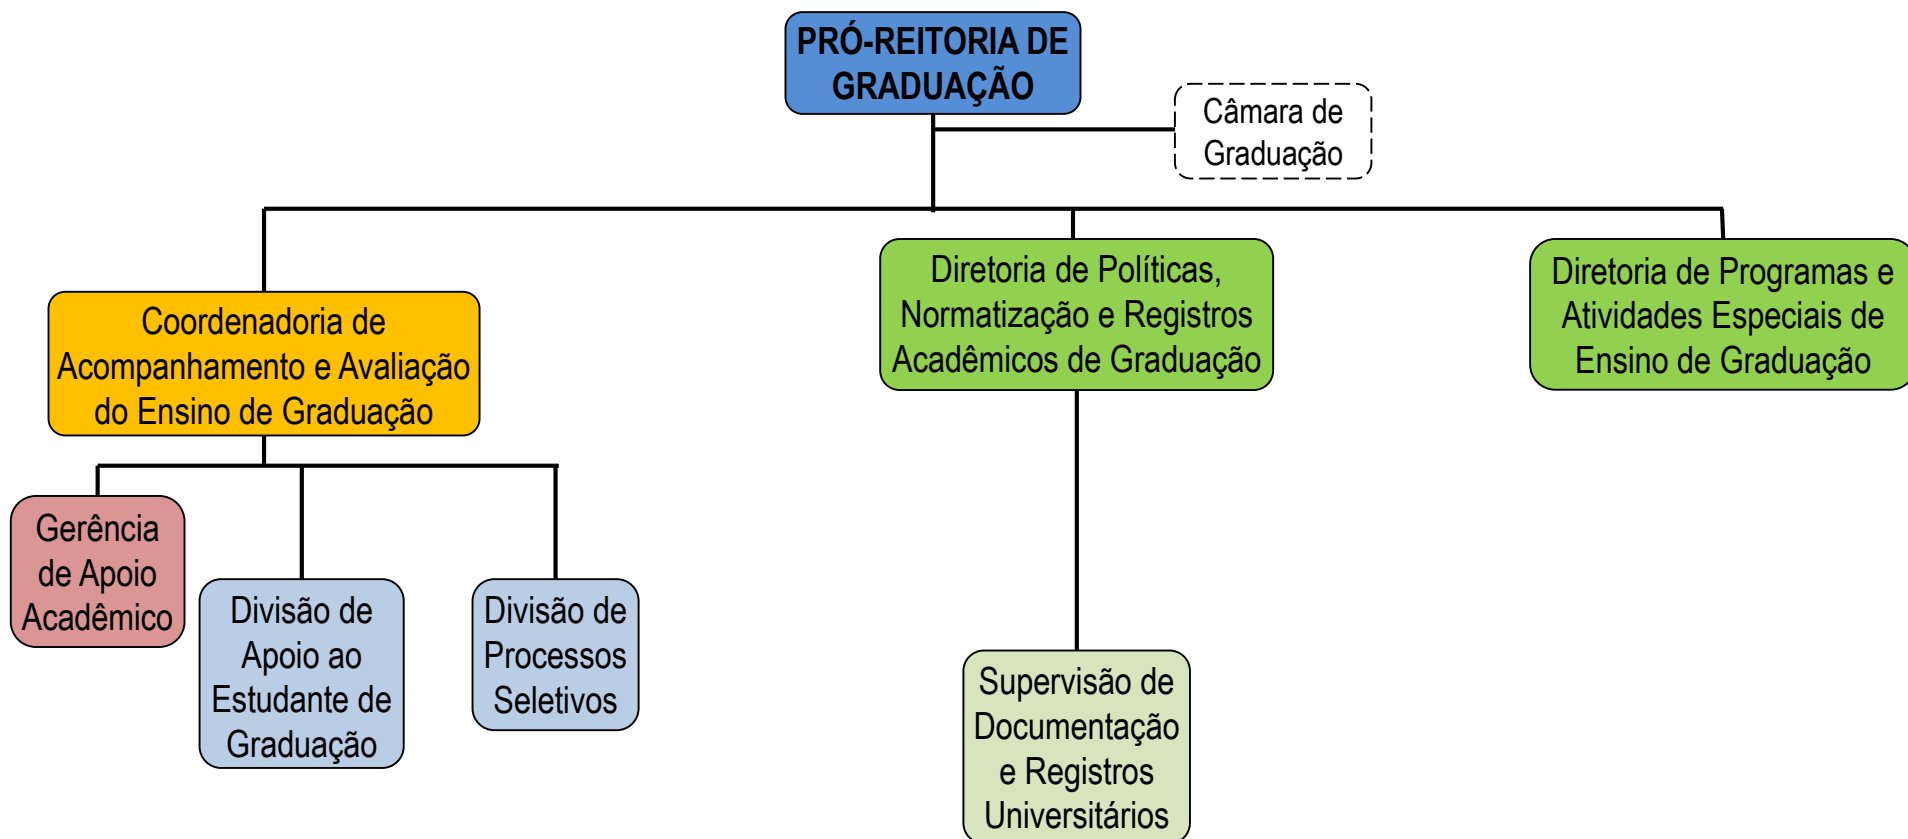

ORGANOGRAMAS

Unidades Organizacionais Formais

	Reitoria		Gerência // Departamento de Ensino
	Vice-Reitoria / Pró-Reitorias		Divisão
	Diretorias // Decanias		Supervisão
	Coordenadoria // Direção de escola, Faculdades e Institutos		Coordenação de Curso (Graduação e Pós-Graduação)
			
			
			

GERAL

REITORIA

VICE-REITORIA

PRÓ-REITORIA DE GRADUAÇÃO - PROGRAD

PRÓ-REITORIA DE ASSUNTOS ESTUDANTIS - PRAE

PRÓ-REITORIA DE PÓS-GRADUAÇÃO, PESQUISA E INOVAÇÃO - PROPGPI

PRÓ-REITORIA DE EXTENSÃO E CULTURA - PROExc

PRÓ-REITORIA DE PLANEJAMENTO - PROPLAN

PRÓ-REITORIA DE PLANEJAMENTO

Câmara de Planejamento

Diretoria de Avaliação e Informações Institucionais

Diretoria de Orçamento

Diretoria de Tecnologia de Informação e Comunicação

Divisão de Planejamento Estratégico

Divisão de Desenvolvimento Institucional

Divisão de Administração de Recursos Computacionais

Divisão de Service Desk

PRÓ-REITORIA DE ADMINISTRAÇÃO - PROAD

PRÓ-REITORIA DE GESTÃO DE PESSOAS - PROGEPE