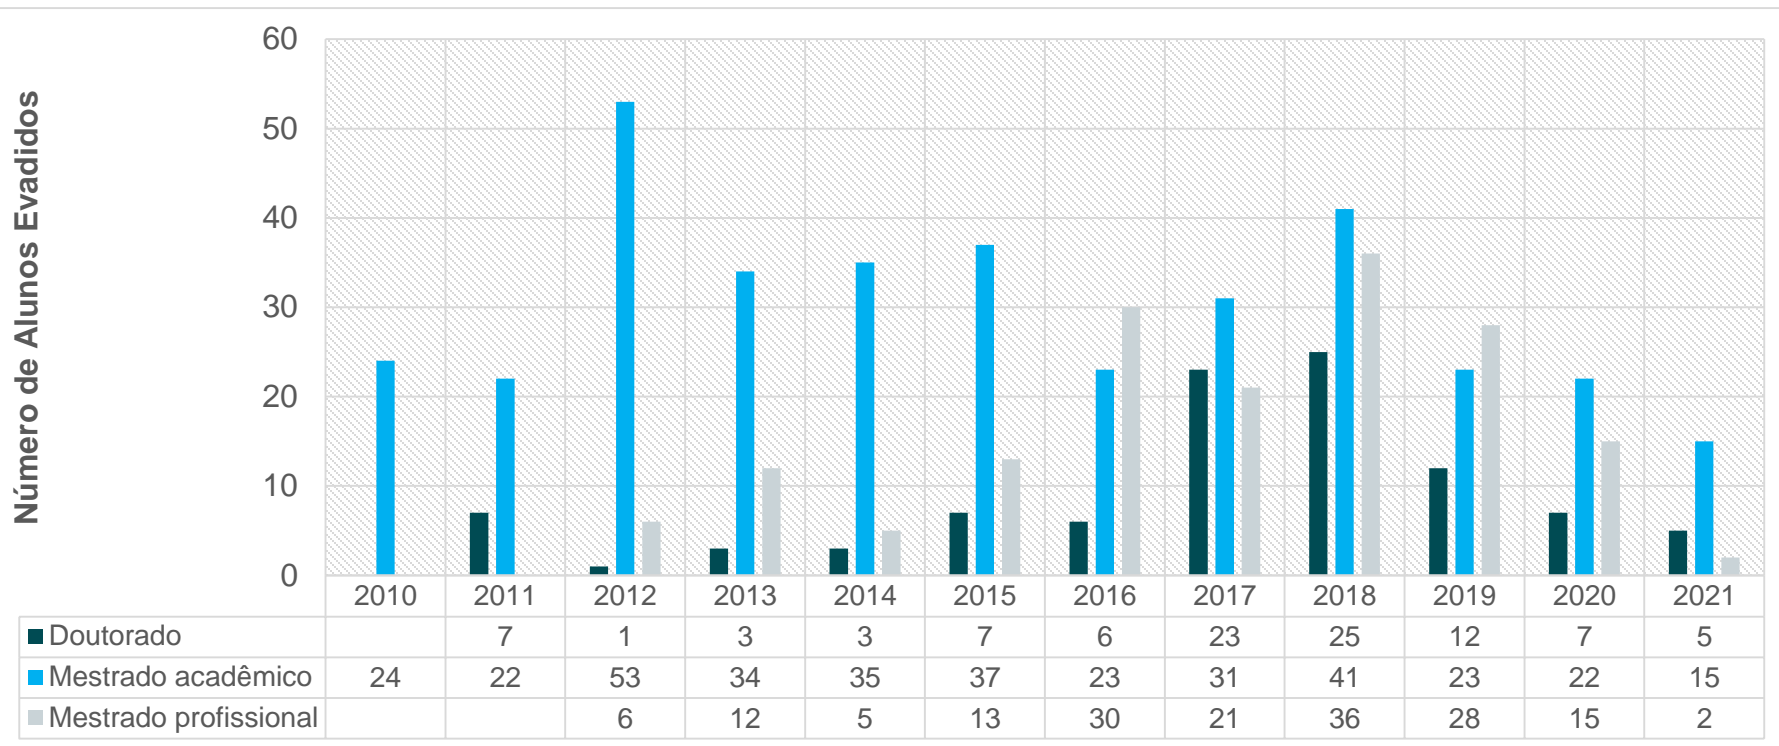

INDICADORES 2010 - 2021

PÓS-GRADUAÇÃO STRICTO SENSU

PROPGPI - UNIRIO

Pró-Reitoria de Pós-Graduação, Pesquisa e Inovação

UNIVERSIDADE FEDERAL DO
ESTADO DO RIO DE JANEIRO

Total de Alunos Matriculados por Período

Obs.: os números de 2021 são parciais e referem-se apenas ao 1º semestre.

Total de Alunos Formados

Obs.: os números de 2021 são parciais e referem-se apenas ao 1º semestre.

Total de Evasões

Obs.: os números de 2021 são parciais e referem-se apenas ao 1º semestre.