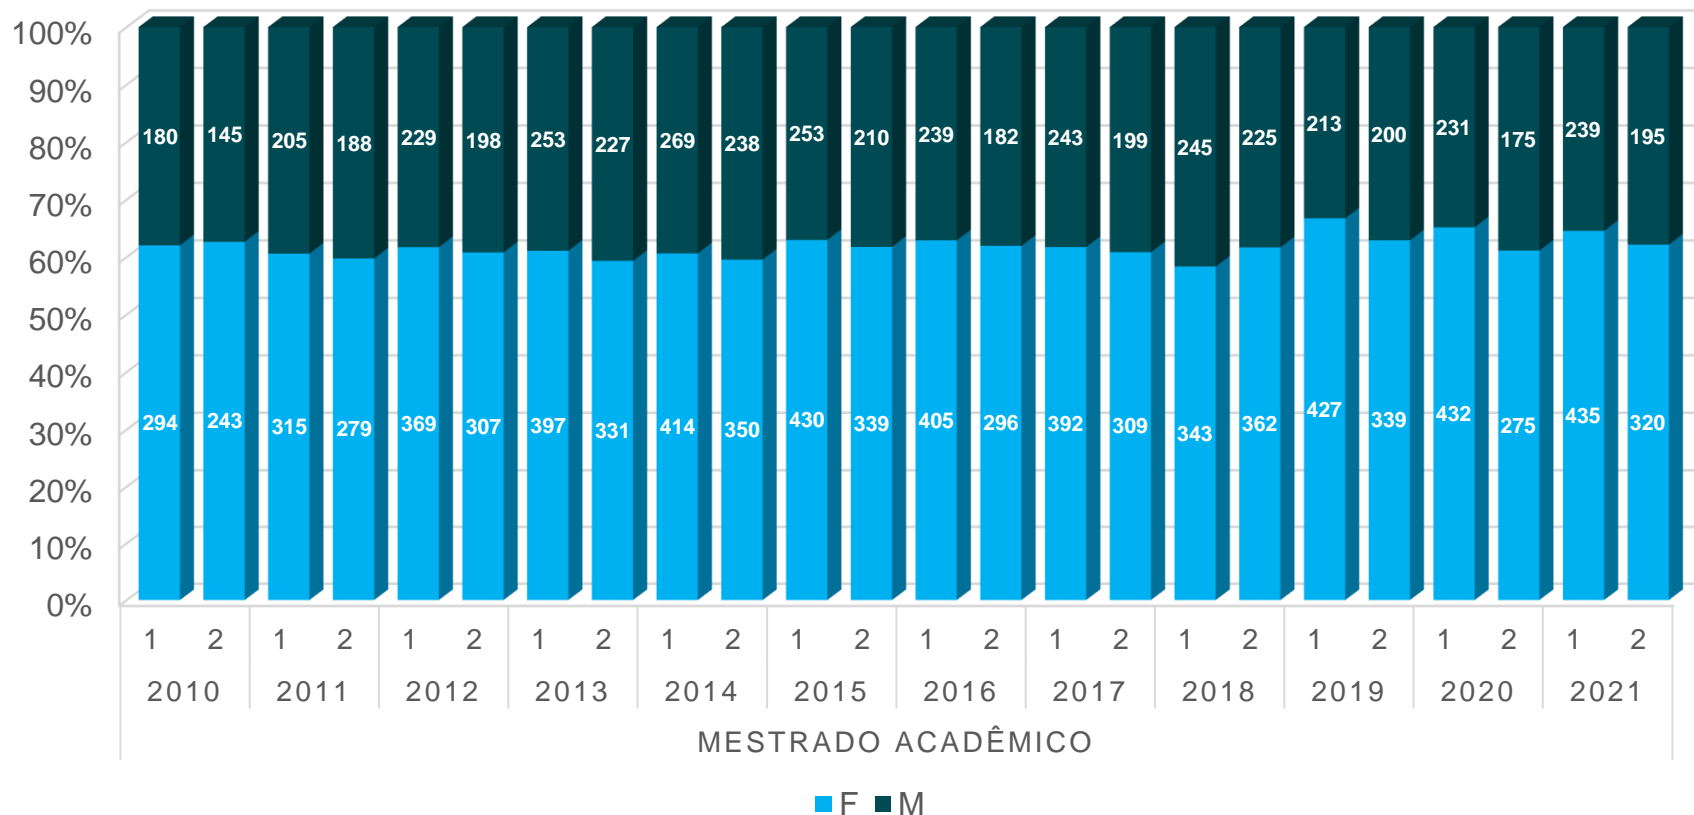

INDICADORES 2010 - 2021

PÓS-GRADUAÇÃO STRICTO SENSU

PROPGPI - UNIRIO

Pró-Reitoria de Pós-Graduação, Pesquisa e Inovação

UNIVERSIDADE FEDERAL DO
ESTADO DO RIO DE JANEIRO

Total de Alunos Matriculados por Período

Obs.: os números de 2021 são parciais e referem-se apenas ao 1º semestre.

Total de Alunos Formados

Obs.: os números de 2021 são parciais e referem-se apenas ao 1º semestre.

Total de Evasões

Obs.: os números de 2021 são parciais e referem-se apenas ao 1º semestre.

Total de Alunos por Sexo - Doutorado

Total de Alunos por Sexo - Mestrado Acadêmico

Total de Alunos por Sexo - Mestrado Profissional

Total de Alunos Trancados (2019 a 2021)

UNIVERSIDADE FEDERAL DO
ESTADO DO RIO DE JANEIRO