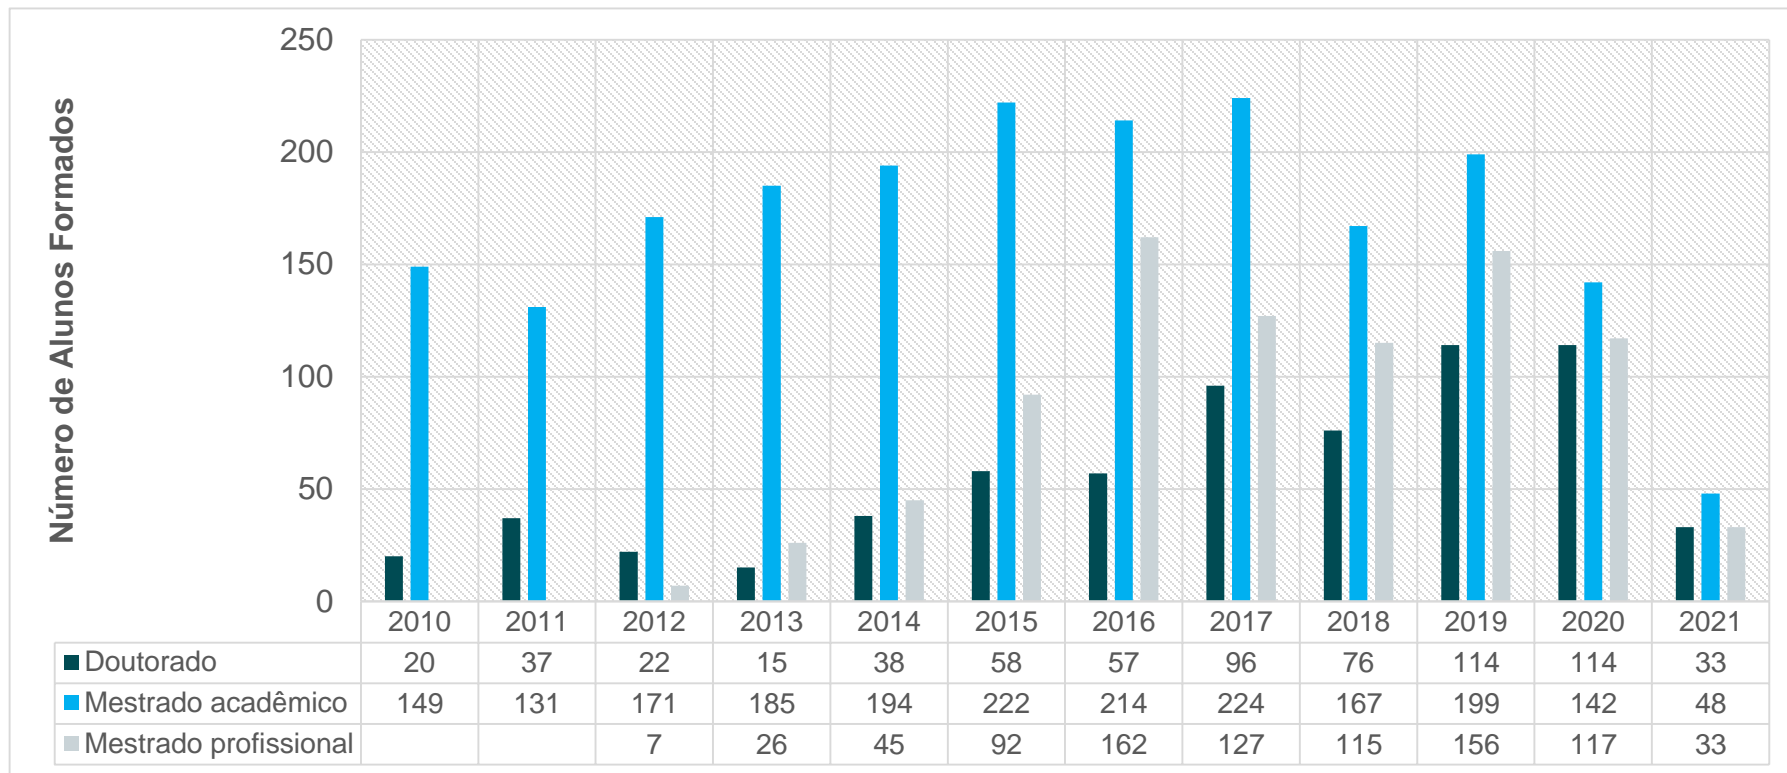

INDICADORES 2010 - 2021

PÓS-GRADUAÇÃO STRICTO SENSU

PROPGPI - UNIRIO

Pró-Reitoria de Pós-Graduação, Pesquisa e Inovação

UNIVERSIDADE FEDERAL DO
ESTADO DO RIO DE JANEIRO

Total de Alunos Matriculados por Período

Obs.: os números de 2021 são parciais e referem-se apenas ao 1º semestre.

Total de Alunos Formados

Obs.: os números de 2021 são parciais e referem-se apenas ao 1º semestre.

Total de Evasões

Obs.: os números de 2021 são parciais e referem-se apenas ao 1º semestre.