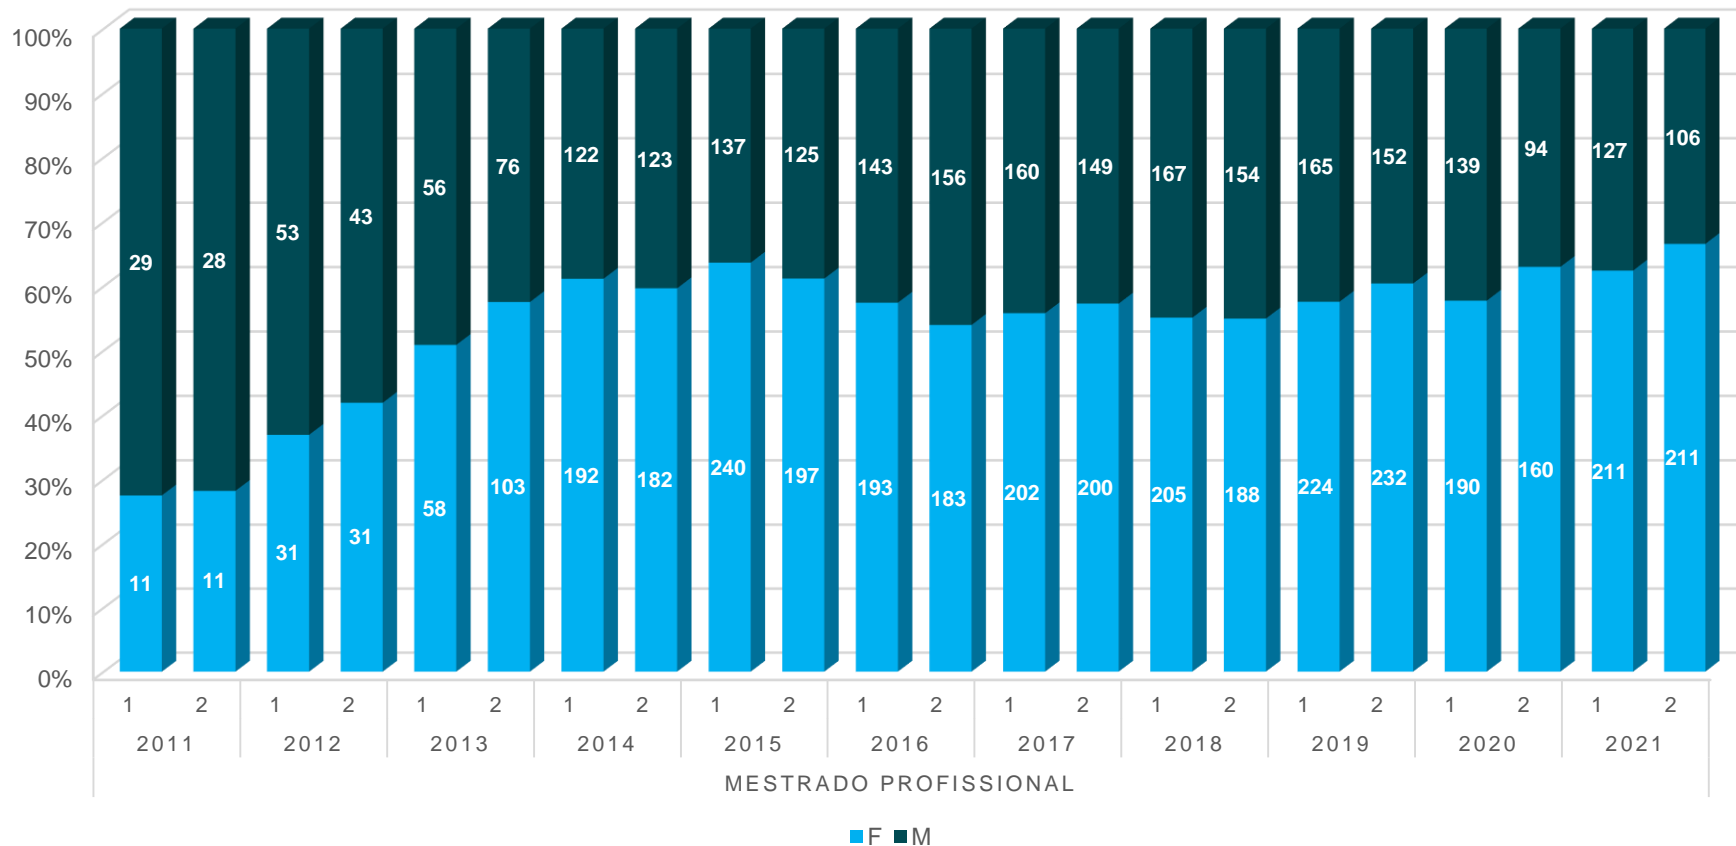

INDICADORES 2010 - 2021

PÓS-GRADUAÇÃO STRICTO SENSU

PROPGPI - UNIRIO

Pró-Reitoria de Pós-Graduação, Pesquisa e Inovação

UNIVERSIDADE FEDERAL DO
ESTADO DO RIO DE JANEIRO

Total de Alunos Matriculados por Período

Obs.: os números de 2021 são parciais e referem-se apenas ao 1º semestre.

Total de Alunos Formados

Obs.: os números de 2021 são parciais e referem-se apenas ao 1º semestre.

Total de Evasões

Obs.: os números de 2021 são parciais e referem-se apenas ao 1º semestre.

Total de Alunos por Sexo - Doutorado

Total de Alunos por Sexo - Mestrado Acadêmico

Total de Alunos por Sexo - Mestrado Profissional

Total de Alunos Trancados (2019 a 2021)

UNIVERSIDADE FEDERAL DO
ESTADO DO RIO DE JANEIRO