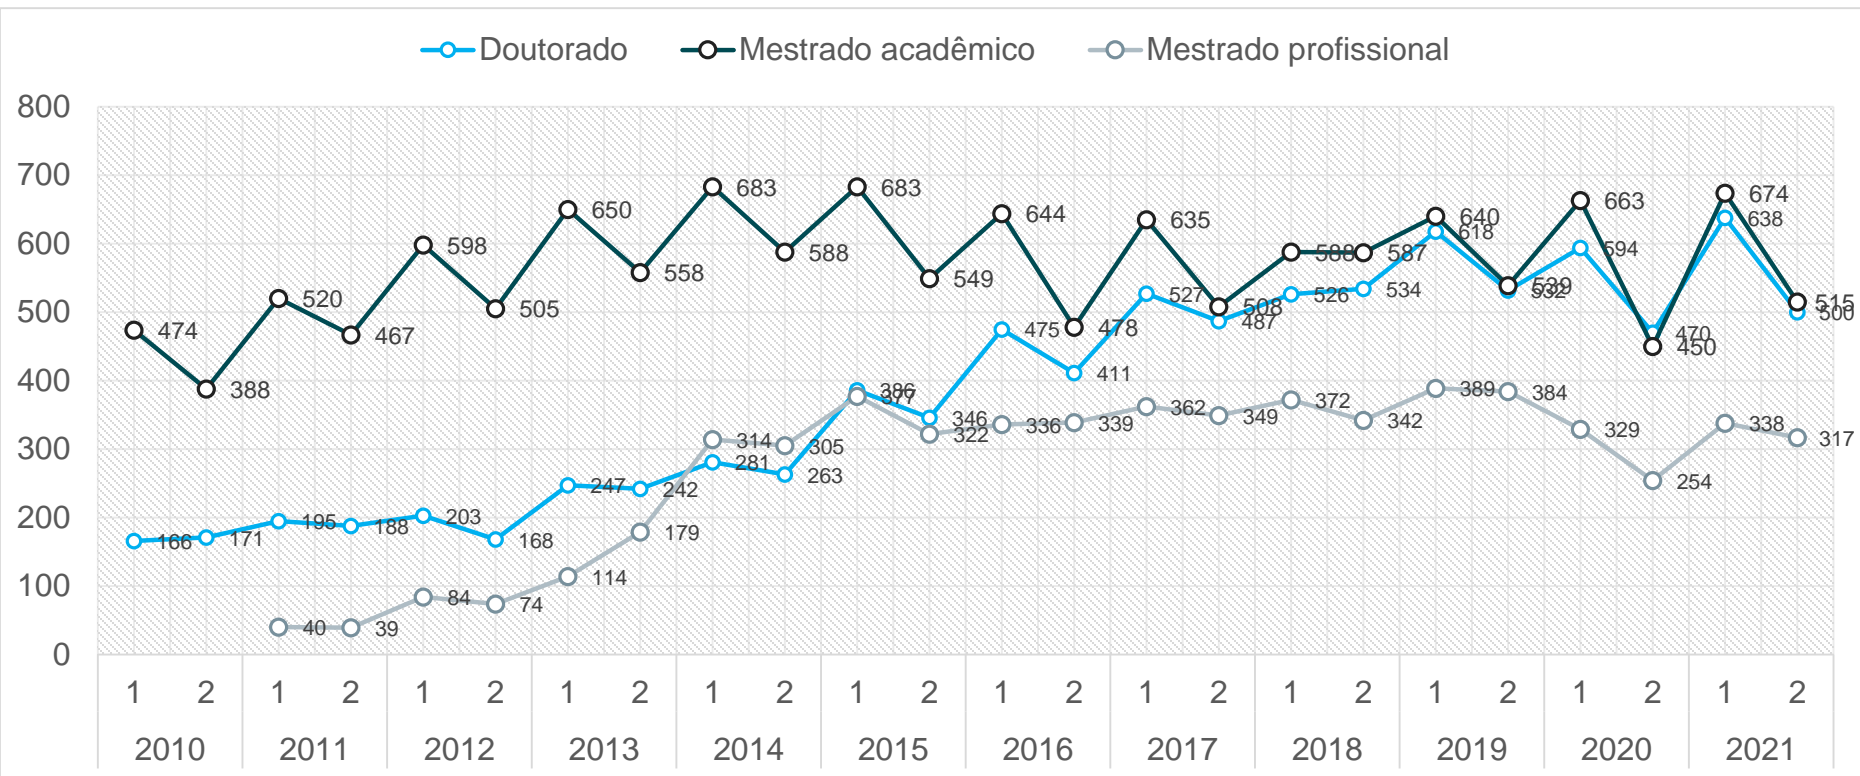

INDICADORES 2010 - 2021

PÓS-GRADUAÇÃO STRICTO SENSU

PROPGPI - UNIRIO

Pró-Reitoria de Pós-Graduação, Pesquisa e Inovação

UNIVERSIDADE FEDERAL DO
ESTADO DO RIO DE JANEIRO

Total de Alunos Matriculados por Período

Obs.: os números de 2021 são parciais e referem-se apenas ao 1º semestre.

Total de Alunos Formados

Obs.: os números de 2021 são parciais e referem-se apenas ao 1º semestre.

Total de Evasões

Obs.: os números de 2021 são parciais e referem-se apenas ao 1º semestre.

Total de Alunos por Sexo - Doutorado

Total de Alunos por Sexo - Mestrado Acadêmico

Total de Alunos por Sexo - Mestrado Profissional

Total de Alunos Trancados (2019 a 2021)

UNIVERSIDADE FEDERAL DO
ESTADO DO RIO DE JANEIRO