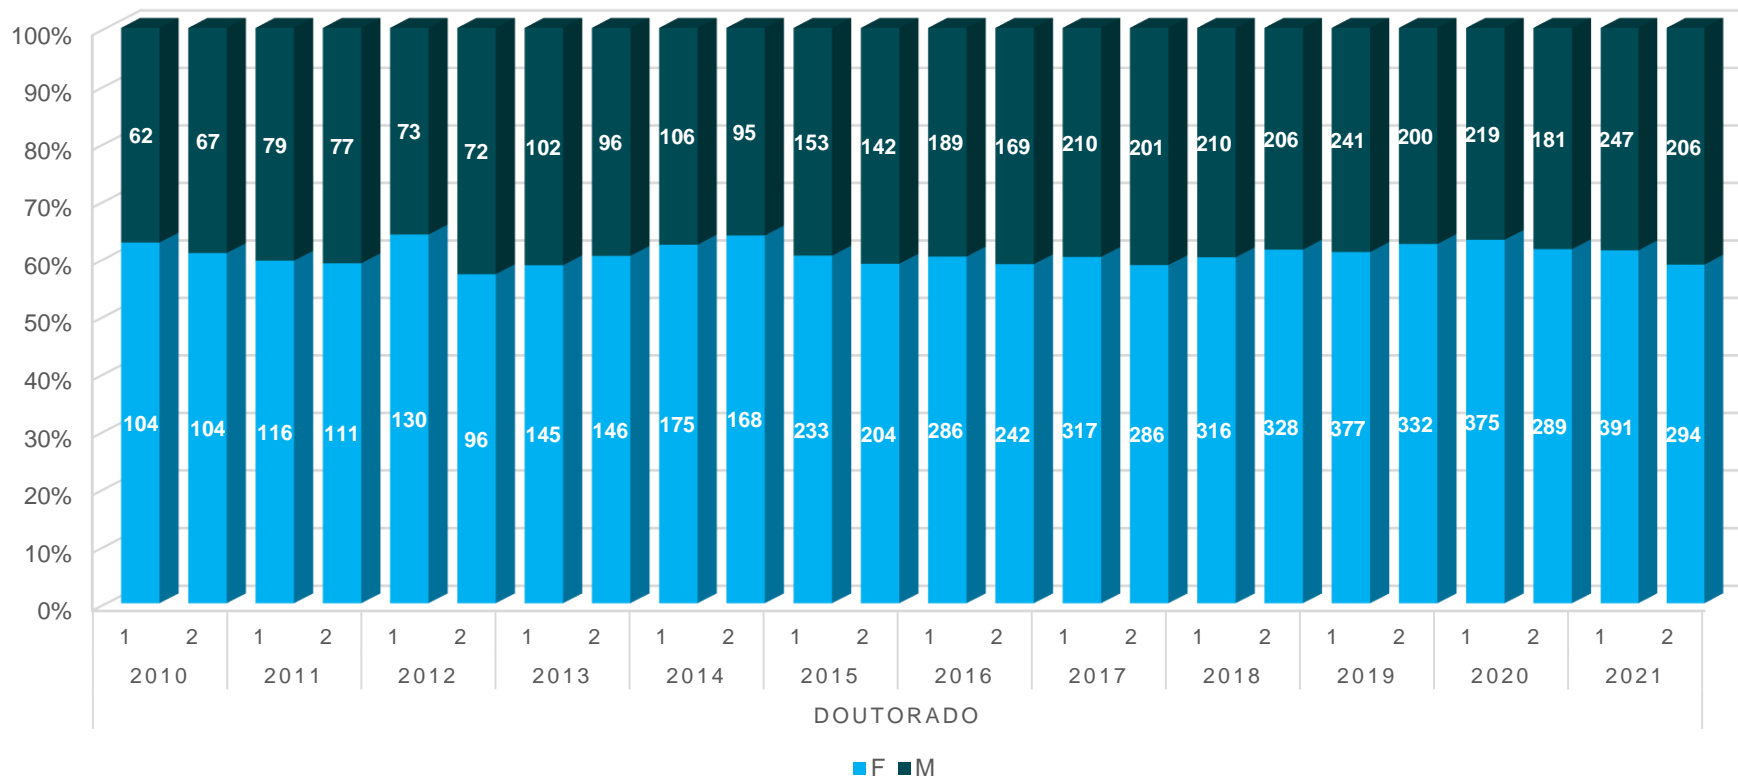

INDICADORES 2010 - 2021

PÓS-GRADUAÇÃO STRICTO SENSU

PROPGPI - UNIRIO

Pró-Reitoria de Pós-Graduação, Pesquisa e Inovação

UNIVERSIDADE FEDERAL DO
ESTADO DO RIO DE JANEIRO

Total de Alunos Matriculados por Período

Obs.: os números de 2021 são parciais e referem-se apenas ao 1º semestre.

Total de Alunos Formados

Obs.: os números de 2021 são parciais e referem-se apenas ao 1º semestre.

Total de Evasões

Obs.: os números de 2021 são parciais e referem-se apenas ao 1º semestre.

Total de Alunos por Sexo - Doutorado

Total de Alunos por Sexo - Mestrado Acadêmico

Total de Alunos por Sexo - Mestrado Profissional

Total de Alunos Trancados (2019 a 2021)

UNIVERSIDADE FEDERAL DO
ESTADO DO RIO DE JANEIRO