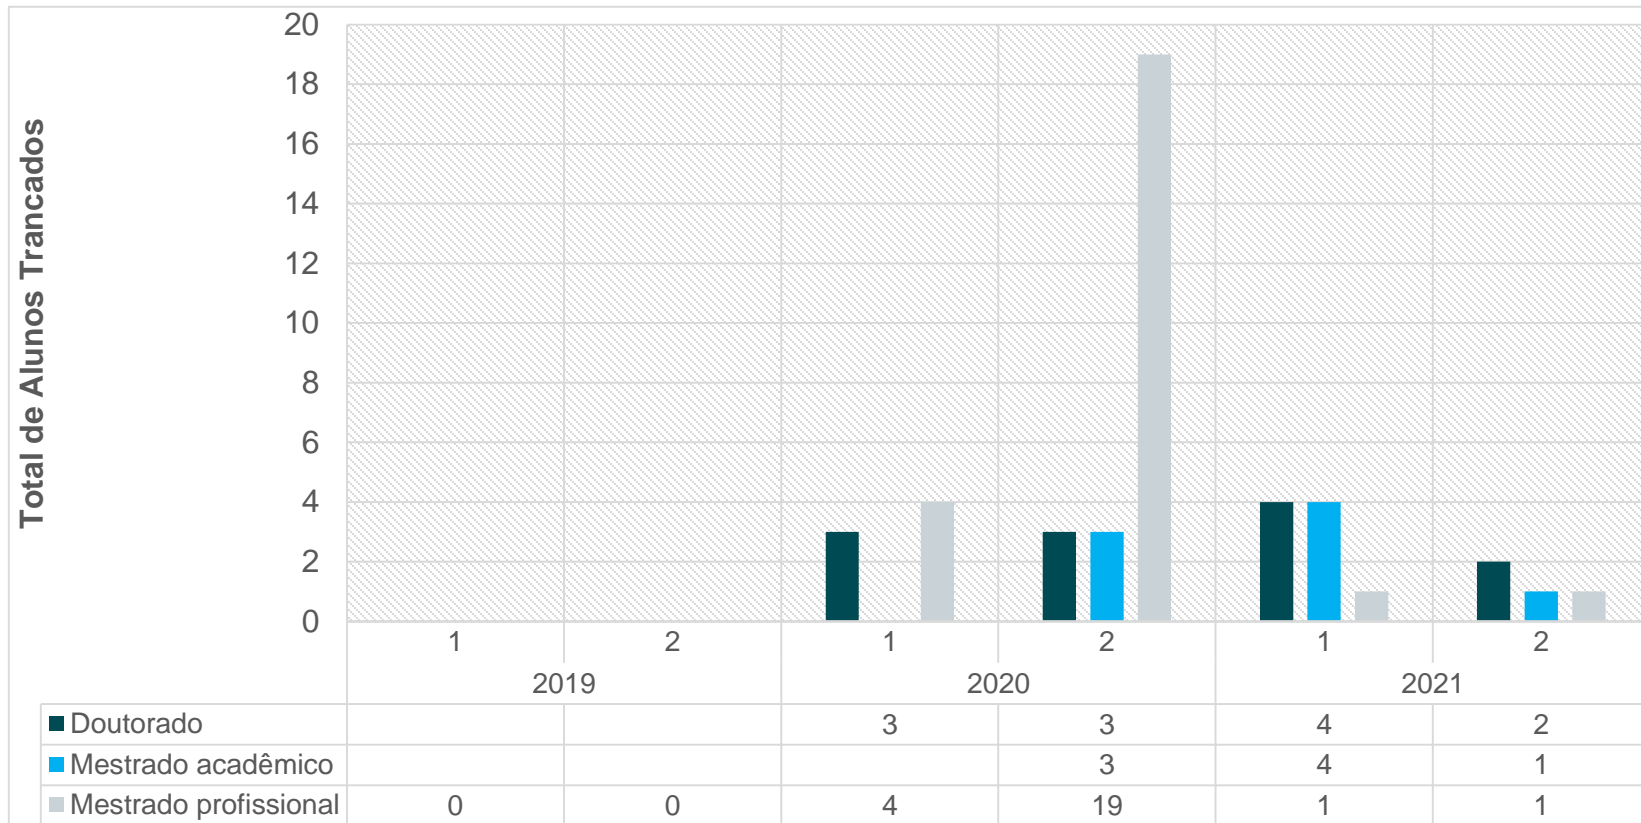

Obs.: os números de 2021 são parciais e referem-se apenas ao 1º semestre.

Total de Alunos Formados

Obs.: os números de 2021 são parciais e referem-se apenas ao 1º semestre.

Total de Evasões

Obs.: os números de 2021 são parciais e referem-se apenas ao 1º semestre.

Total de Alunos por Sexo - Doutorado

Total de Alunos por Sexo - Mestrado Acadêmico

Total de Alunos por Sexo - Mestrado Profissional

Total de Alunos Trancados (2019 a 2021)

UNIVERSIDADE FEDERAL DO
ESTADO DO RIO DE JANEIRO