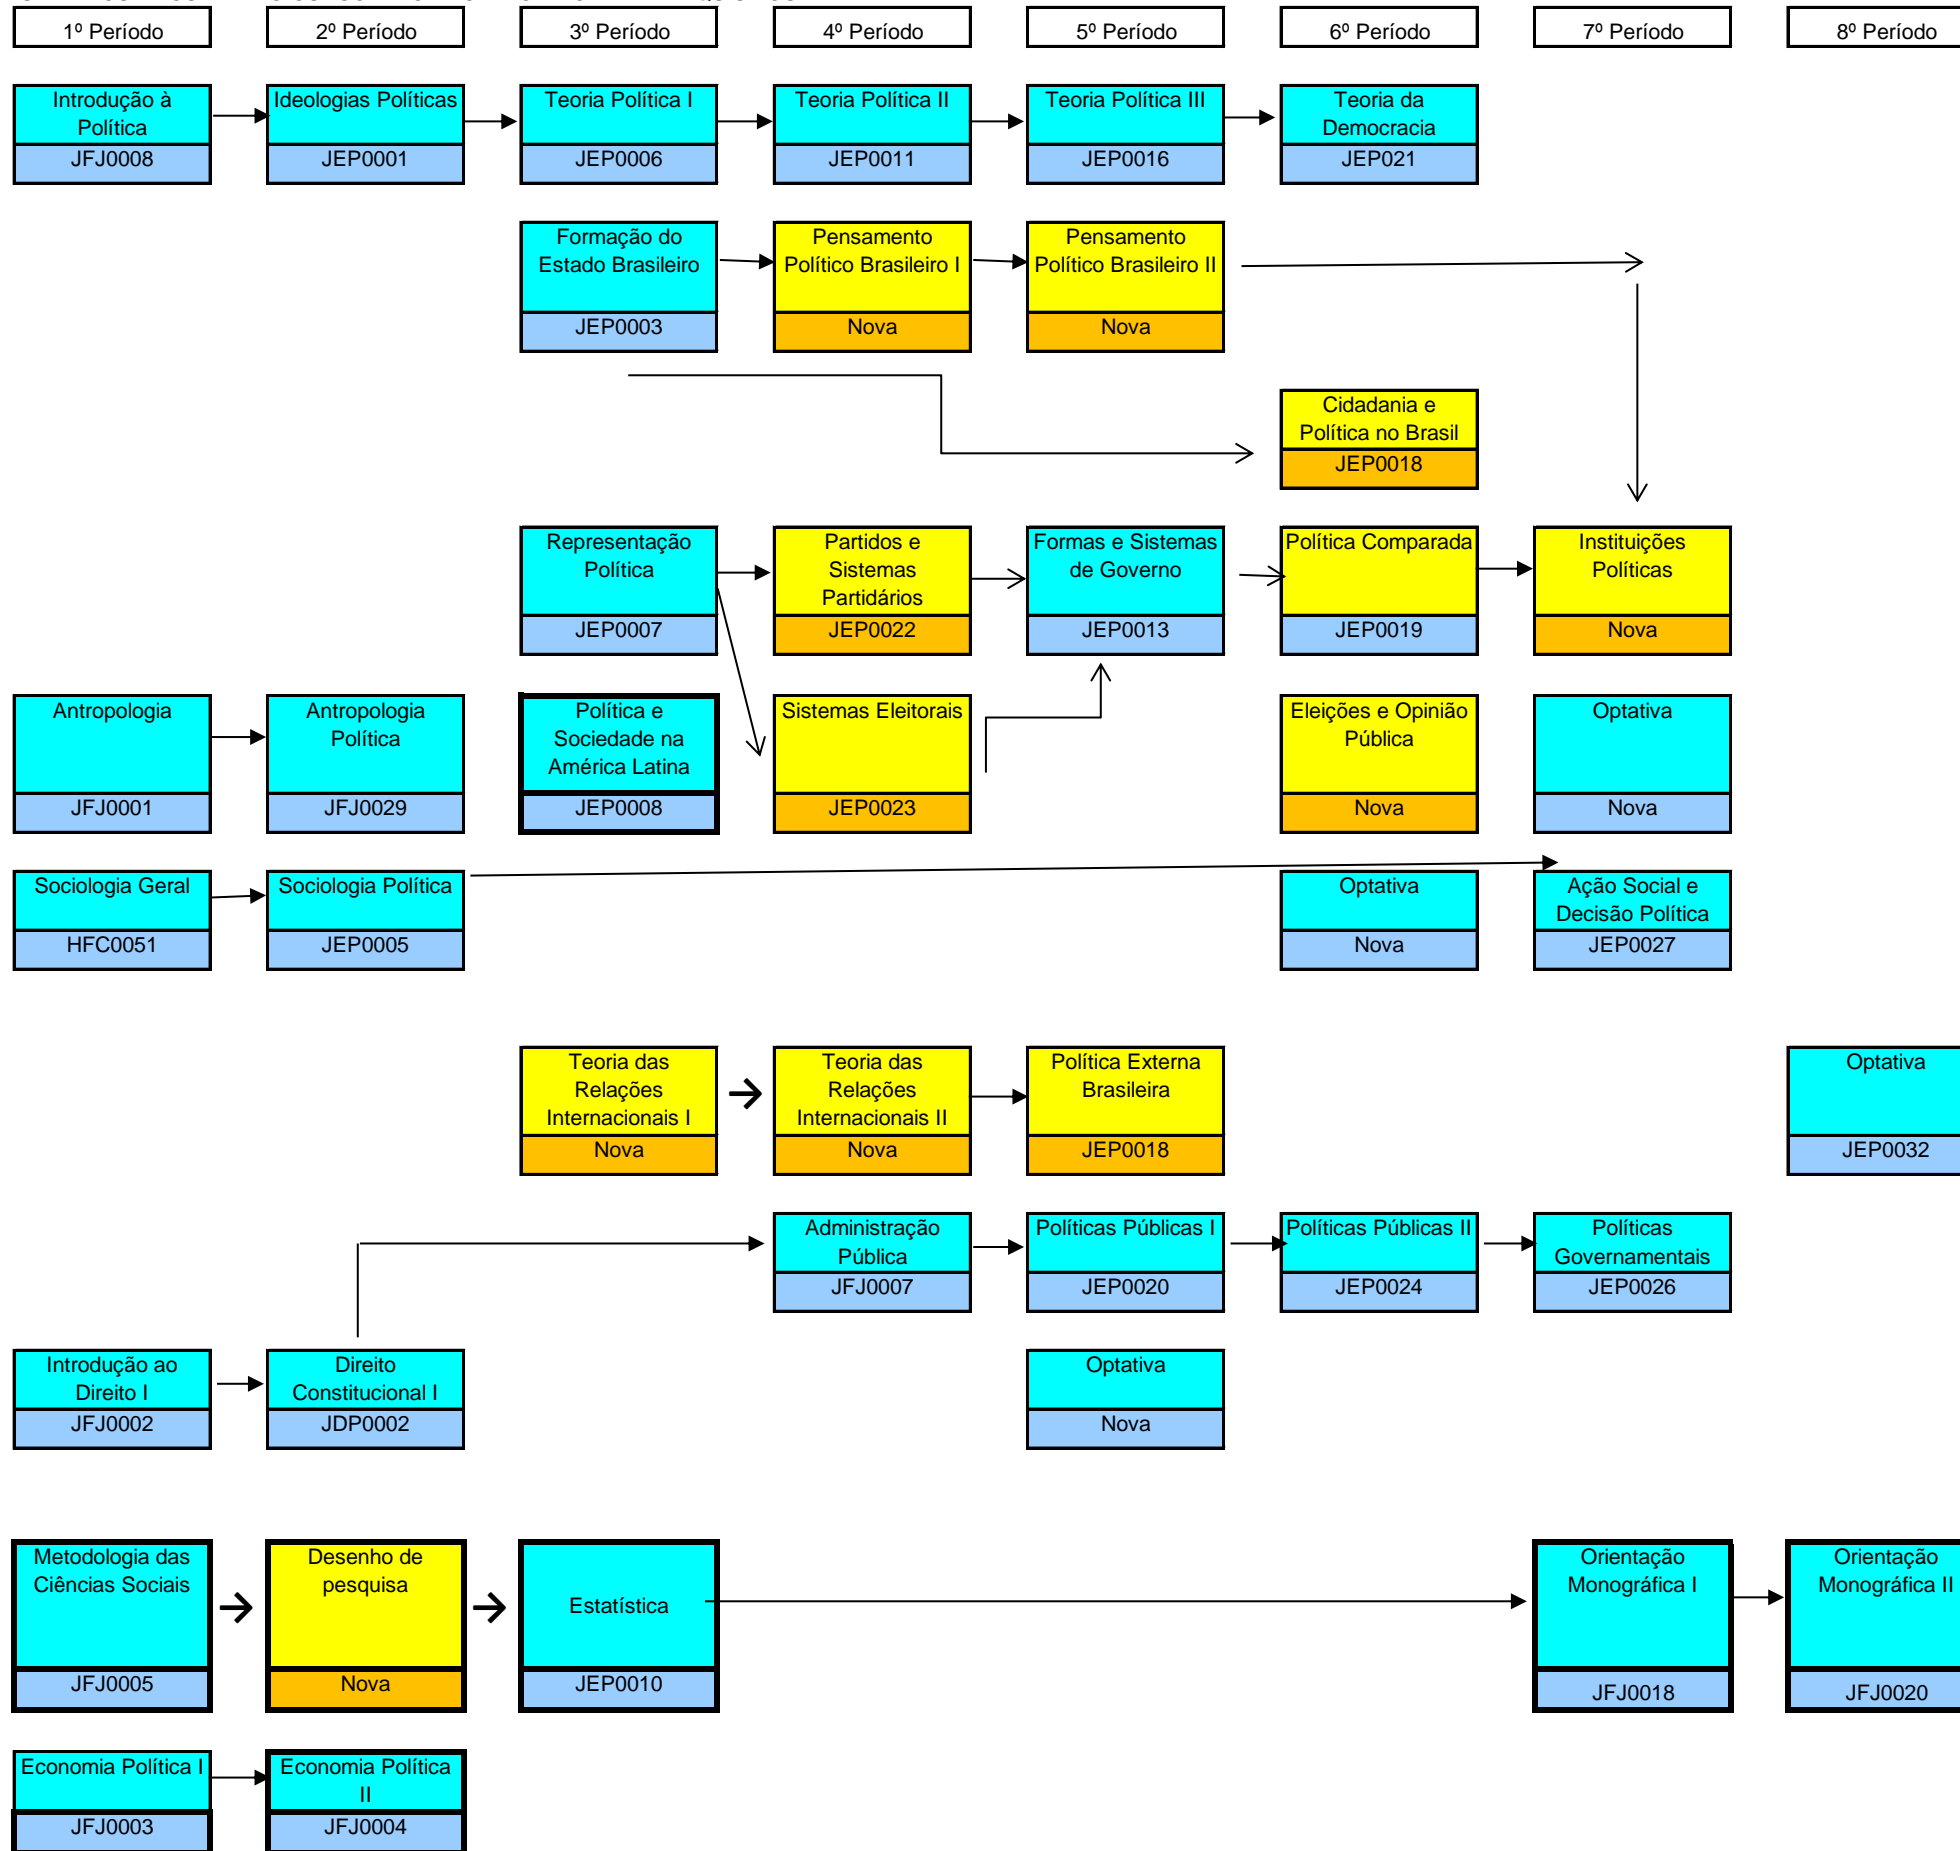

FLUXOGRAMA DO CURSO DE CIÊNCIA POLÍTICA versão 2017.1

GRADE CURRICULAR DO CURSO DE CIÊNCIA POLÍTICA: PRÉ-REQUISITOS

TOTAL DE CRÉDITOS = 176

CARGA HORÁRIA = 2640H