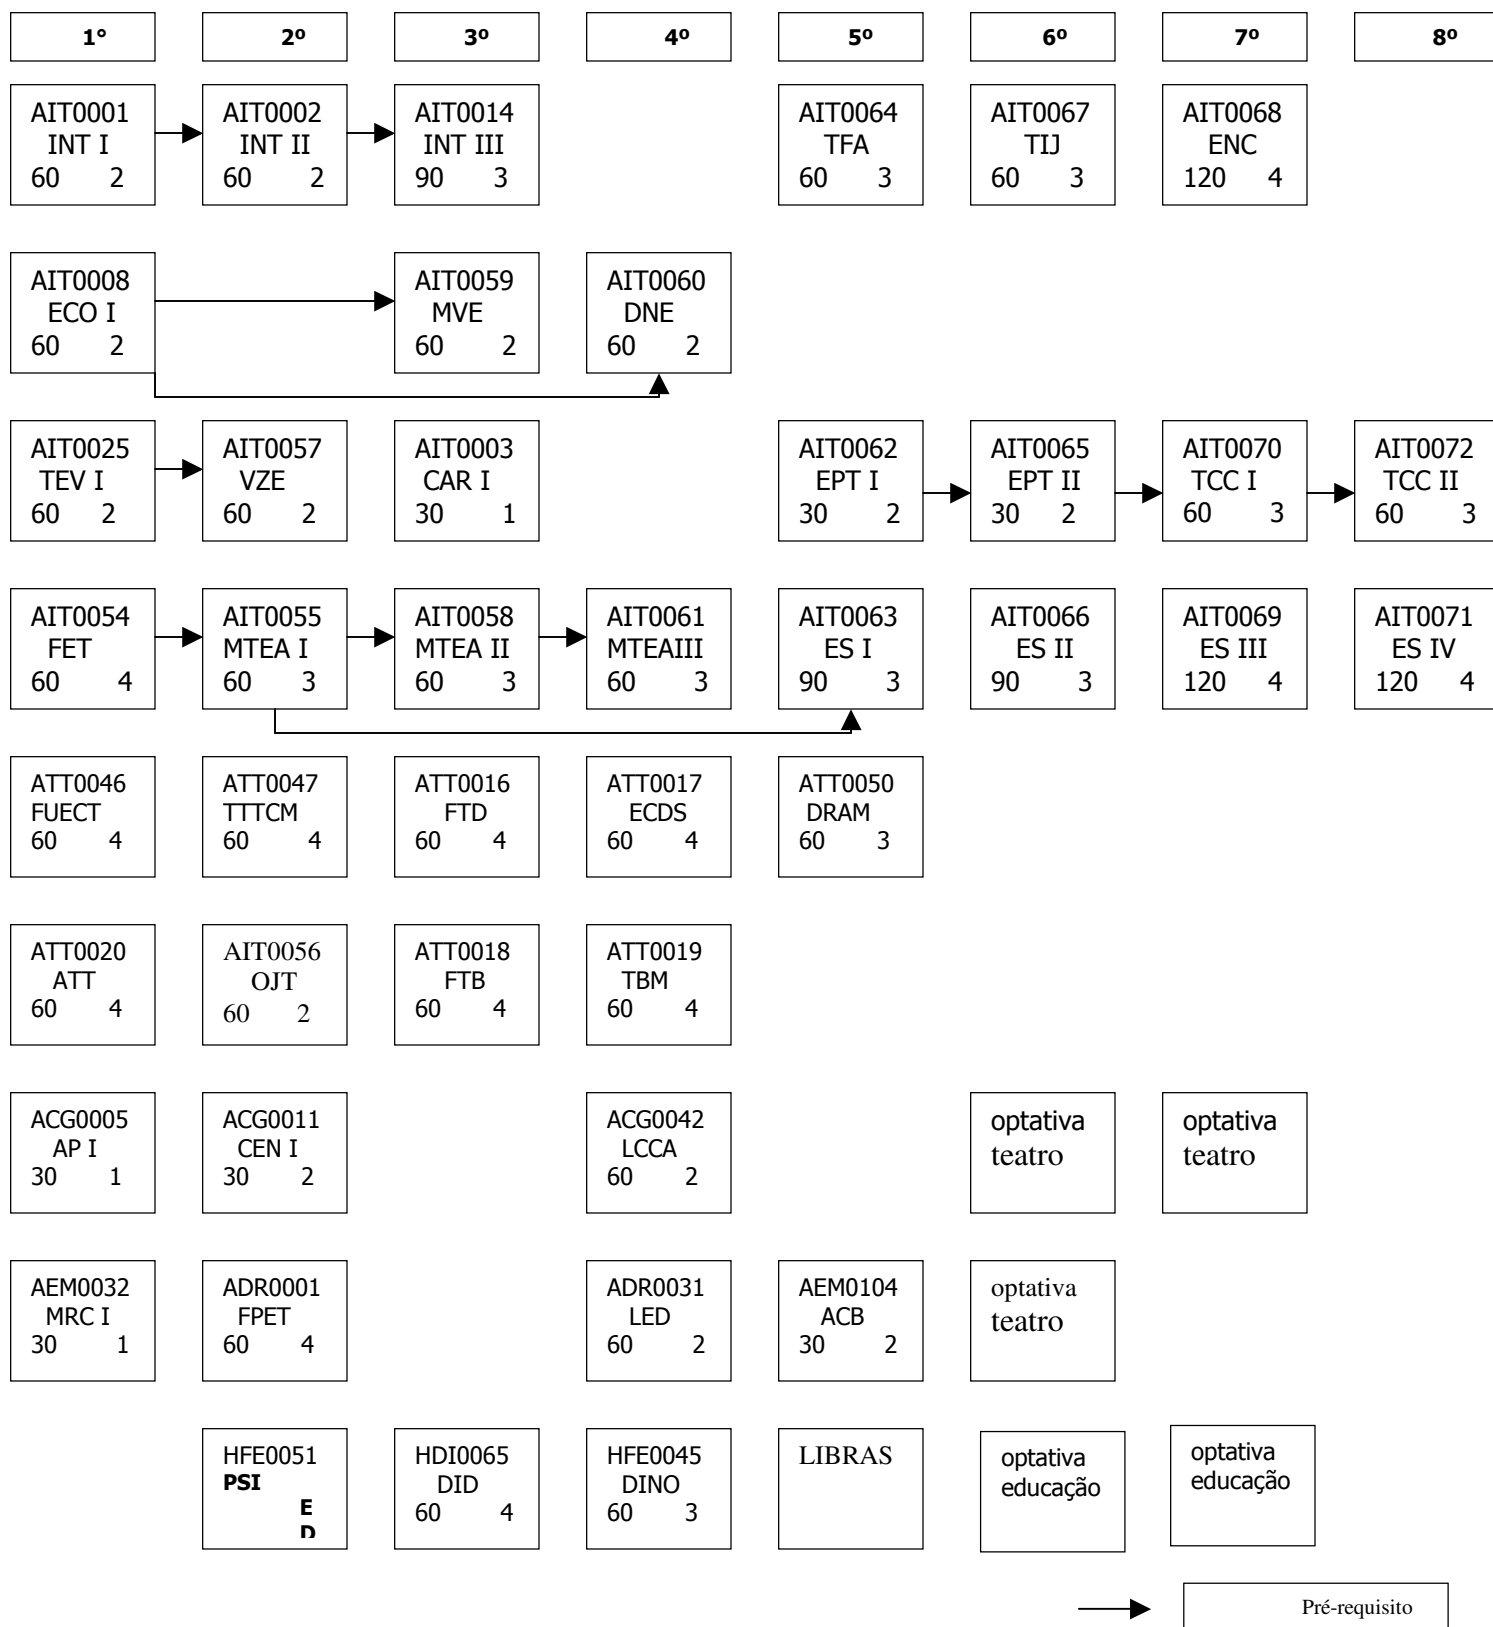

UNIVERSIDADE DO RIO DE JANEIRO
CENTRO DE LETRAS E ARTES – ESCOLA DE TEATRO
CURSO DE GRADUAÇÃO EM TEATRO, MODALIDADE LICENCIATURA
MATRIZ CURRICULAR

CARGA HORÁRIA TOTAL: 3510 horas

DISCIPLINAS OBRIGATÓRIAS: 2610 horas

DISCIPLINAS OPTATIVAS (carga mínima exigida): 300 horas

COMPONENTES CURRICULARES OBRIGATÓRIOS: Estágio Supervisionado: 400 horas

Atividades Complementares: 200 horas

Nº de créditos: 127