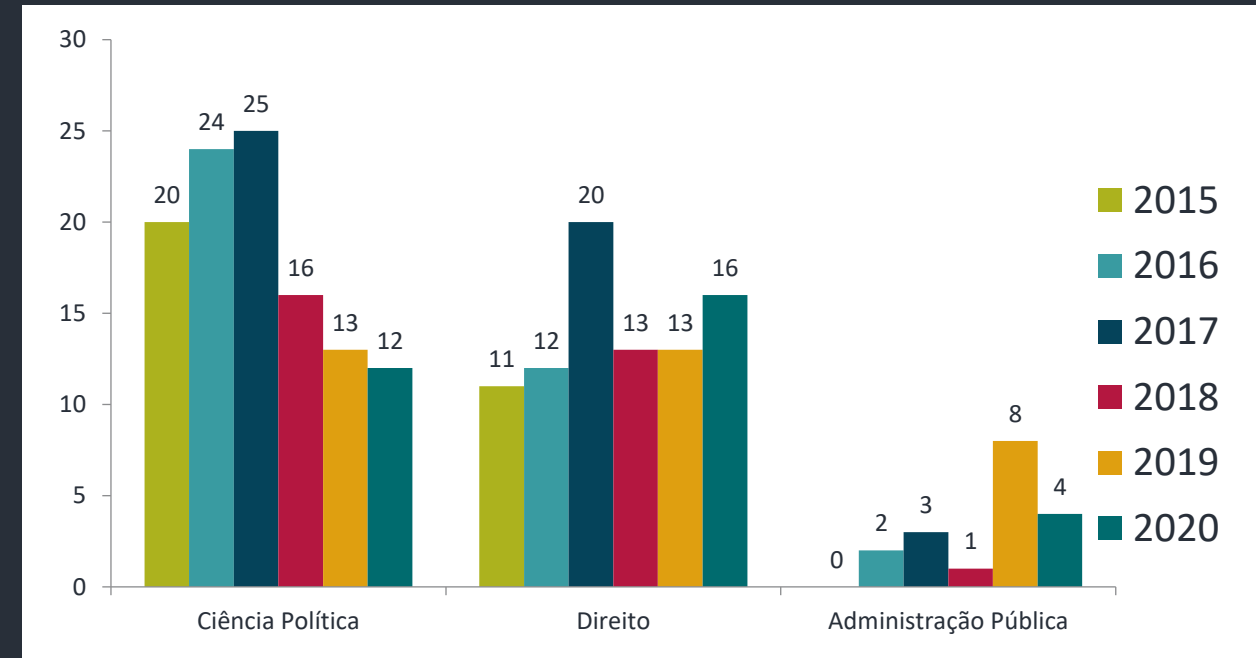

D

P

q

INICIAÇÃO CIENTÍFICA

D

P

q

UNIRIO

INICIAÇÃO CIENTÍFICA

INICIAÇÃO CIENTÍFICA

D

P

q

INICIAÇÃO CIENTÍFICA

PROGRAMAS DE FOMENTO

Docentes contemplados 2017-2020

Valores contemplados 2017-2020

PROGRAMAS DE FOMENTO

Distribuição por centro acadêmico 2017-2020

■ 2017 ■ 2018 ■ 2019 ■ 2020

Distribuição por área de conhecimento

■ PPINST ■ PQ-UNIRIO