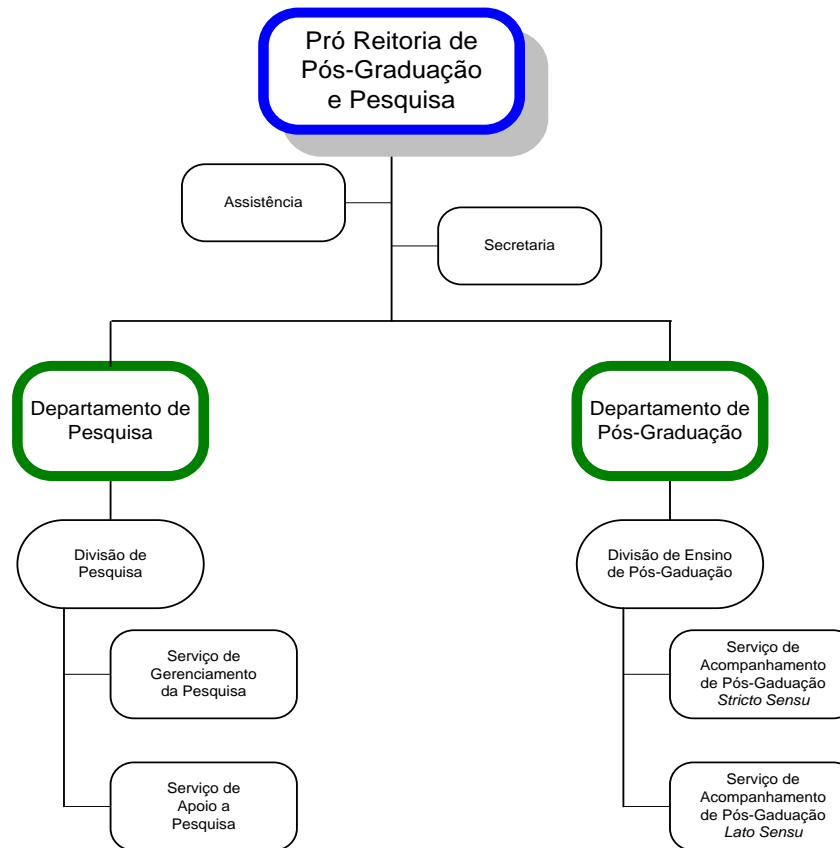

Universidade Federal do Estado do Rio de Janeiro

Pró-Reitoria de Planejamento

DEPARTAMENTO DE AVALIAÇÃO E INFORMAÇÕES INSTITUCIONAIS

ORGANOGRAMA DAS UNIDADES ORGANIZACIONAIS

(Portaria MEC nº 1.984, de 29.10.1991 – DOU de 30.10.1991 e Portaria MEC nº 1.109, de 04.09.2008 – DOU de 05.09.2008)

6. PRÓ-REITORIA DE PÓS-GRADUAÇÃO E PESQUISA