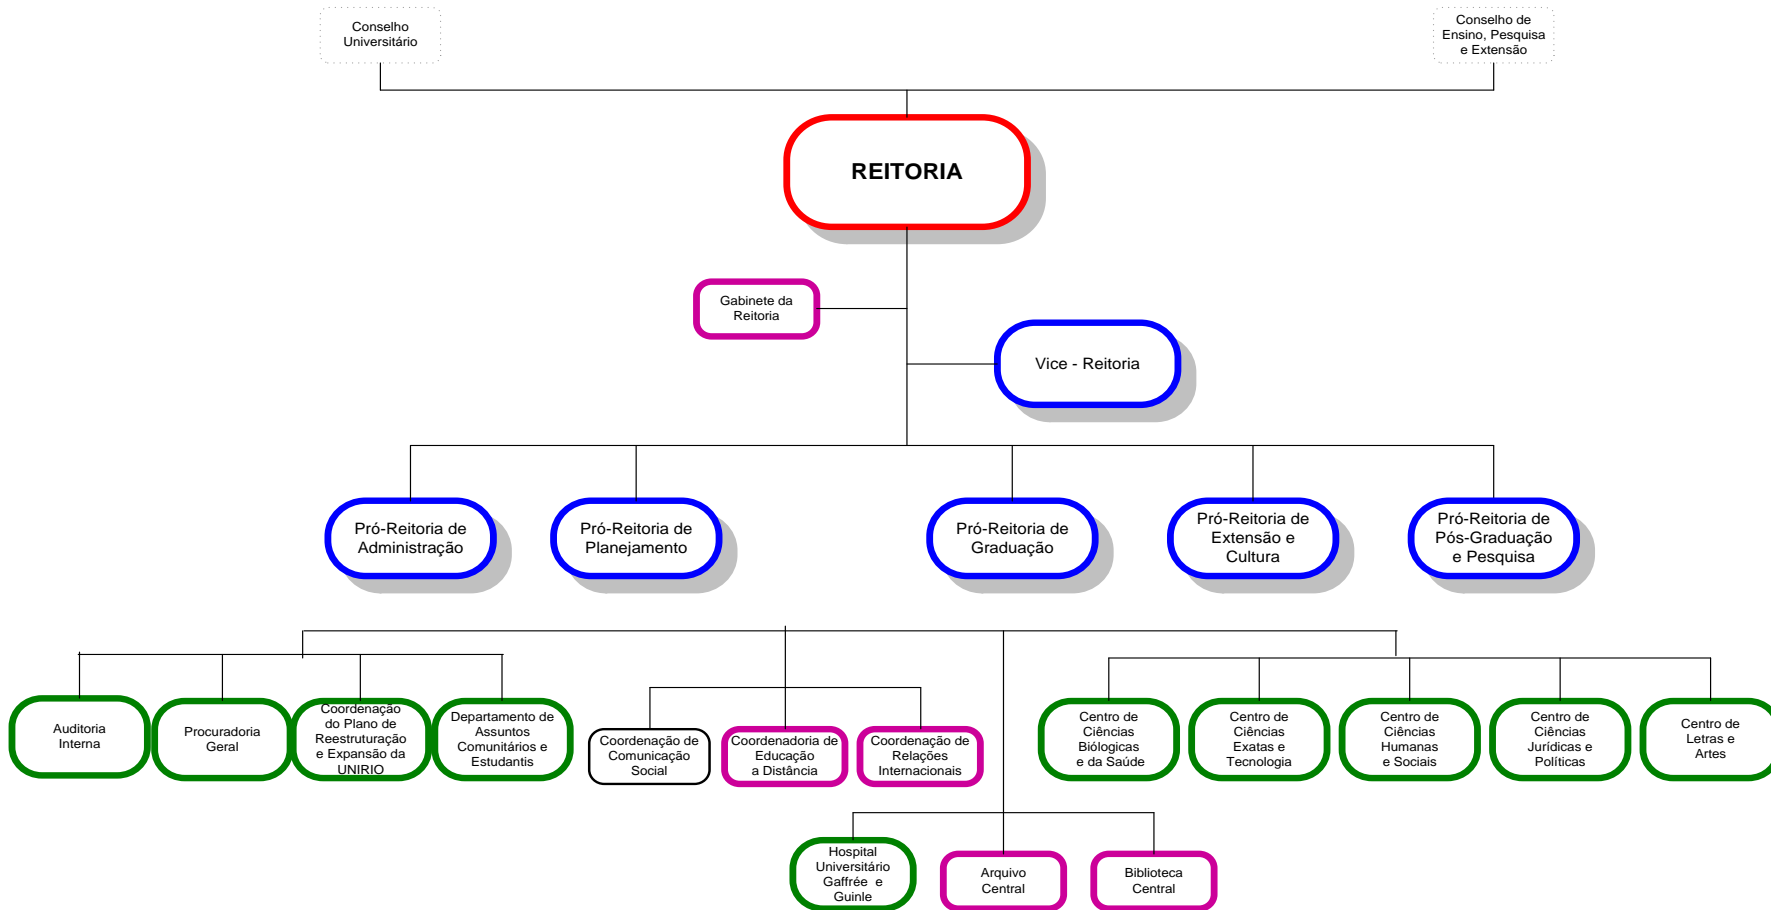

ÍNDICE

UNIDADE ORGANIZACIONAL	FOLHA
1. GERAL	1
2. REITORIA	2
3. VICE-REITORIA	3
4. PRÓ-REITORIA DE GRADUAÇÃO	4
5. PRÓ-REITORIA DE EXTENSÃO E CULTURA	5
6. PRÓ-REITORIA DE PÓS-GRADUAÇÃO E PESQUISA	6
7. PRÓ-REITORIA DE ADMINISTRAÇÃO	7
8. PRÓ-REITORIA DE PLANEJAMENTO	8
9. CENTRO DE CIÊNCIAS BIOLÓGICAS E DA SAÚDE	9
10. CENTRO DE CIÊNCIAS EXATAS E TECNOLOGIA	10
11. CENTRO DE CIÊNCIAS HUMANAS E SOCIAIS	11
12. CENTRO DE CIÊNCIAS JURÍDICAS E POLÍTICAS	12
13. CENTRO DE LETRAS E ARTES	13
14. ARQUIVO CENTRAL	14
15. BIBLIOTECA CENTRAL	15
16. HOSPITAL UNIVERSITÁRIO GAFFRÉE E GUINLE	16

Universidade Federal do Estado do Rio de Janeiro

Pró-Reitoria de Planejamento

DEPARTAMENTO DE AVALIAÇÃO E INFORMAÇÕES INSTITUCIONAIS

ORGANOGRAMA DAS UNIDADES ORGANIZACIONAIS

(Portaria MEC nº 1.984, de 29.10.1991 – DOU de 30.10.1991 e Portaria MEC nº 1.109, de 04.09.2008 – DOU de 05.09.2008)

1

1. GERAL

Universidade Federal do Estado do Rio de Janeiro

Pró-Reitoria de Planejamento

DEPARTAMENTO DE AVALIAÇÃO E INFORMAÇÕES INSTITUCIONAIS

ORGANOGRAMA DAS UNIDADES ORGANIZACIONAIS

(Portaria MEC nº 1.984, de 29.10.1991 – DOU de 30.10.1991 e Portaria MEC nº 1.109, de 04.09.2008 – DOU de 05.09.2008)