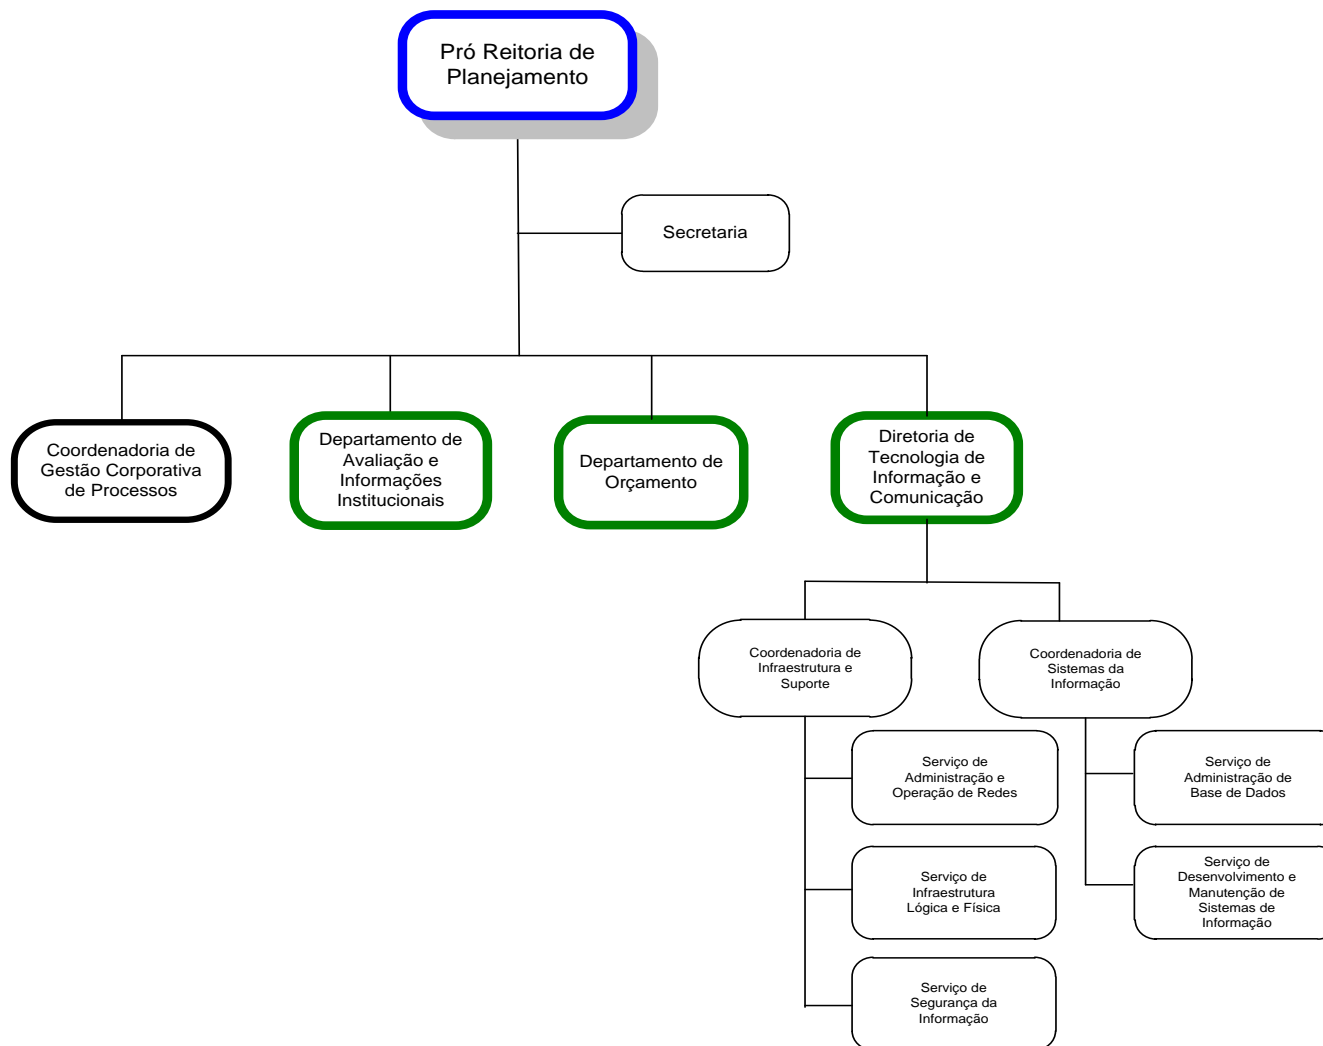

(Portaria MEC nº 1.984, de 29.10.1991 – DOU de 30.10.1991 e Portaria MEC nº 1.109, de 04.09.2008 – DOU de 05.09.2008)

7. PRÓ-REITORIA DE ADMINISTRAÇÃO

Universidade Federal do Estado do Rio de Janeiro
Pró-Reitoria de Planejamento
DEPARTAMENTO DE AVALIAÇÃO E INFORMAÇÕES INSTITUCIONAIS

ORGANOGRAMA DAS UNIDADES ORGANIZACIONAIS

(Portaria MEC nº 1.984, de 29.10.1991 – DOU de 30.10.1991 e Portaria MEC nº 1.109, de 04.09.2008 – DOU de 05.09.2008)

8. PRÓ-REITORIA DE PLANEJAMENTO

Universidade Federal do Estado do Rio de Janeiro
Pró-Reitoria de Planejamento
DEPARTAMENTO DE AVALIAÇÃO E INFORMAÇÕES INSTITUCIONAIS

ORGANOGRAMA DAS UNIDADES ORGANIZACIONAIS

(Portaria MEC nº 1.984, de 29.10.1991 – DOU de 30.10.1991 e Portaria MEC nº 1.109, de 04.09.2008 – DOU de 05.09.2008)

9. CENTRO DE CIÊNCIAS BIOLÓGICAS E DA SAÚDE