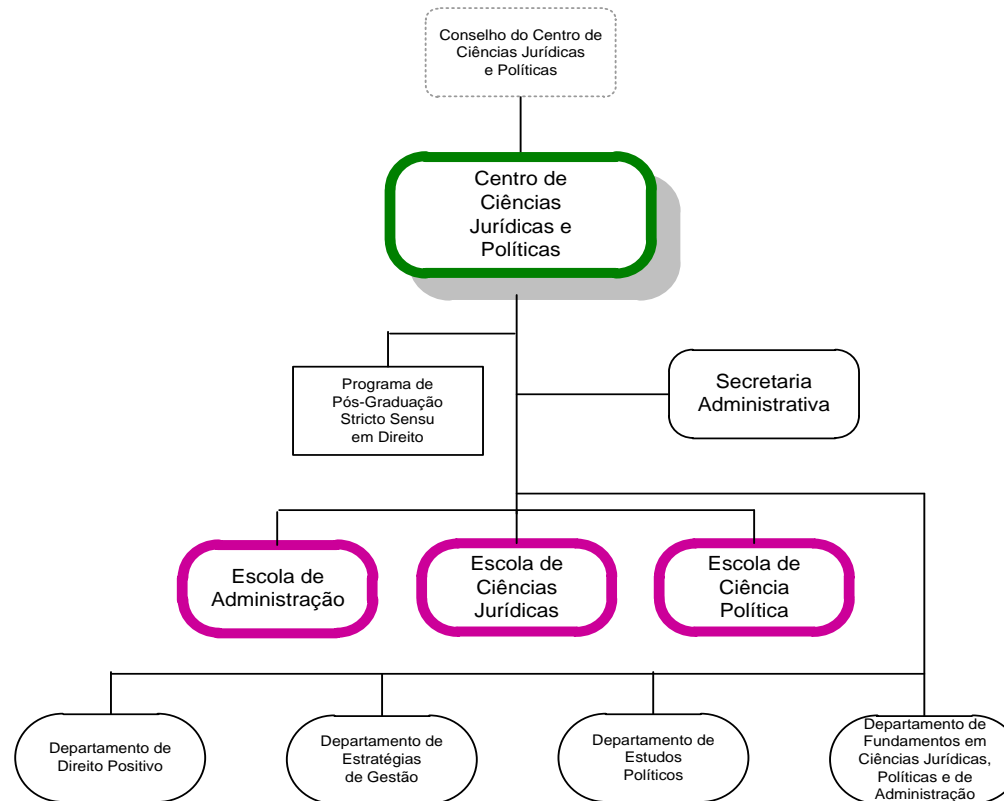

ORGANOGRAMA DAS UNIDADES ORGANIZACIONAIS

(Portaria MEC nº 1.984, de 29.10.1991 – DOU de 30.10.1991 e Portaria MEC nº 1.109, de 04.09.2008 – DOU de 05.09.2008)

12. CENTRO DE CIÊNCIAS JURÍDICAS E POLÍTICAS