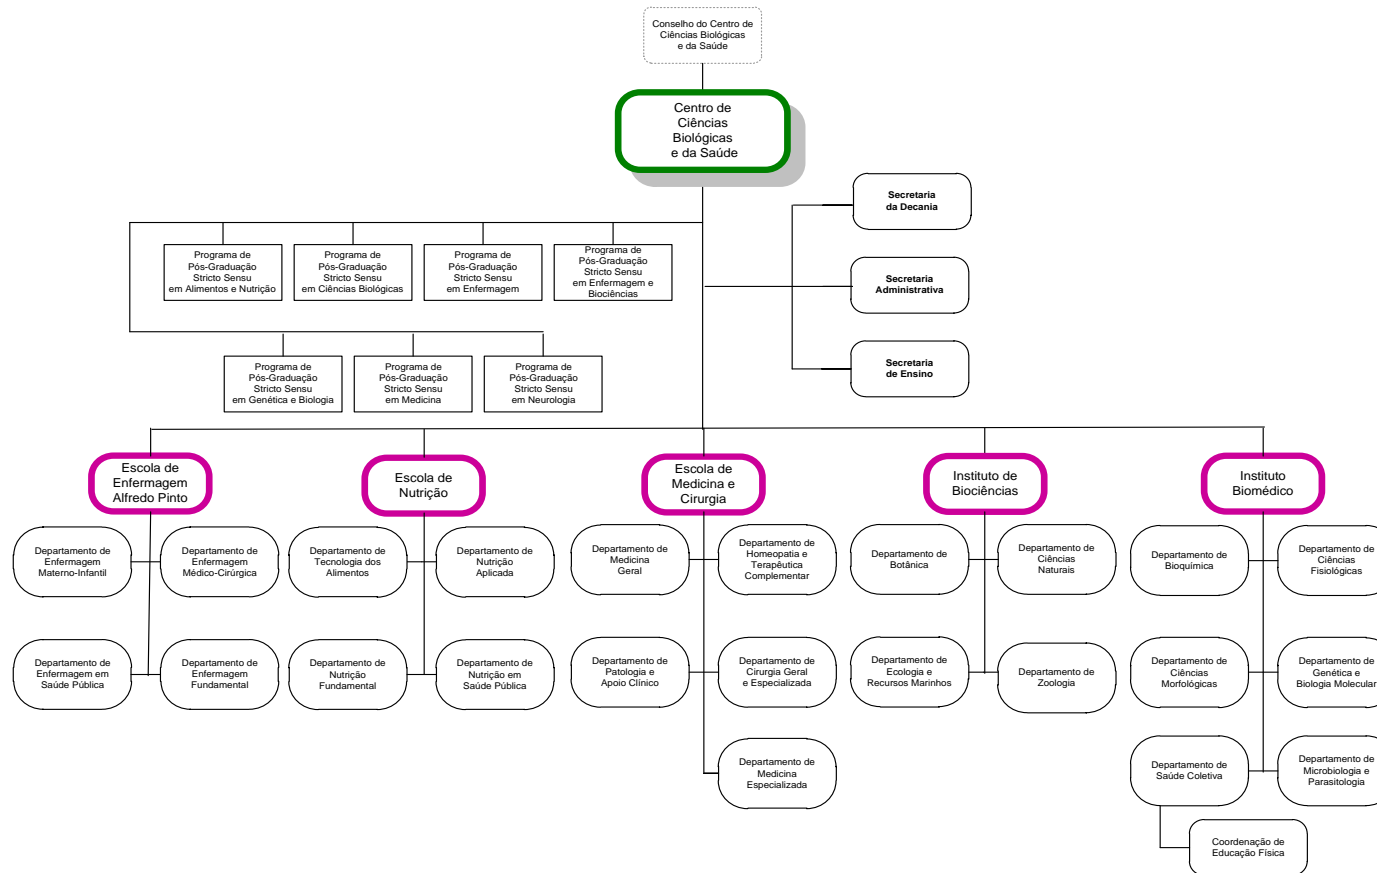

ORGANOGRAMA DAS UNIDADES ORGANIZACIONAIS

(Portaria MEC nº 1.984, de 29.10.1991 – DOU de 30.10.1991 e Portaria MEC nº 1.109, de 04.09.2008 – DOU de 05.09.2008)

8. PRÓ-REITORIA DE PLANEJAMENTO

Universidade Federal do Estado do Rio de Janeiro
Pró-Reitoria de Planejamento
DEPARTAMENTO DE AVALIAÇÃO E INFORMAÇÕES INSTITUCIONAIS

ORGANOGRAMA DAS UNIDADES ORGANIZACIONAIS

(Portaria MEC nº 1.984, de 29.10.1991 – DOU de 30.10.1991 e Portaria MEC nº 1.109, de 04.09.2008 – DOU de 05.09.2008)

9. CENTRO DE CIÊNCIAS BIOLÓGICAS E DA SAÚDE