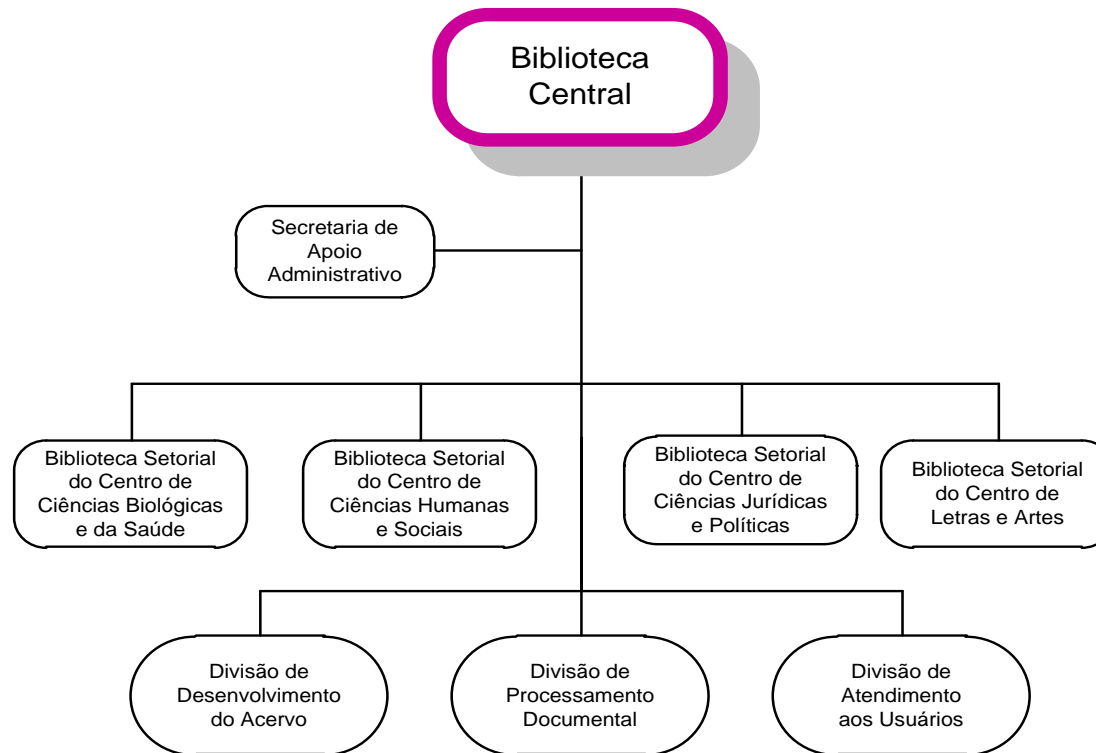

(Portaria MEC nº 1.984, de 29.10.1991 – DOU de 30.10.1991 e Portaria MEC nº 1.109, de 04.09.2008 – DOU de 05.09.2008)

13. CENTRO DE LETRAS E ARTES

ORGANOGRAMA DAS UNIDADES ORGANIZACIONAIS

(Portaria MEC nº 1.984, de 29.10.1991 – DOU de 30.10.1991 e Portaria MEC nº 1.109, de 04.09.2008 – DOU de 05.09.2008)

14. ARQUIVO CENTRAL

ORGANOGRAMA DAS UNIDADES ORGANIZACIONAIS

(Portaria MEC nº 1.984, de 29.10.1991 – DOU de 30.10.1991 e Portaria MEC nº 1.109, de 04.09.2008 – DOU de 05.09.2008)

15. BIBLIOTECA CENTRAL

Universidade Federal do Estado do Rio de Janeiro
Pró-Reitoria de Planejamento
DEPARTAMENTO DE AVALIAÇÃO E INFORMAÇÕES INSTITUCIONAIS

ORGANOGRAMA DAS UNIDADES ORGANIZACIONAIS

(Portaria MEC nº 1.984, de 29.10.1991 – DOU de 30.10.1991 e Portaria MEC nº 1.109, de 04.09.2008 – DOU de 05.09.2008)

16. HOSPITAL UNIVERSITÁRIO GAFFRÉE E GUINLE