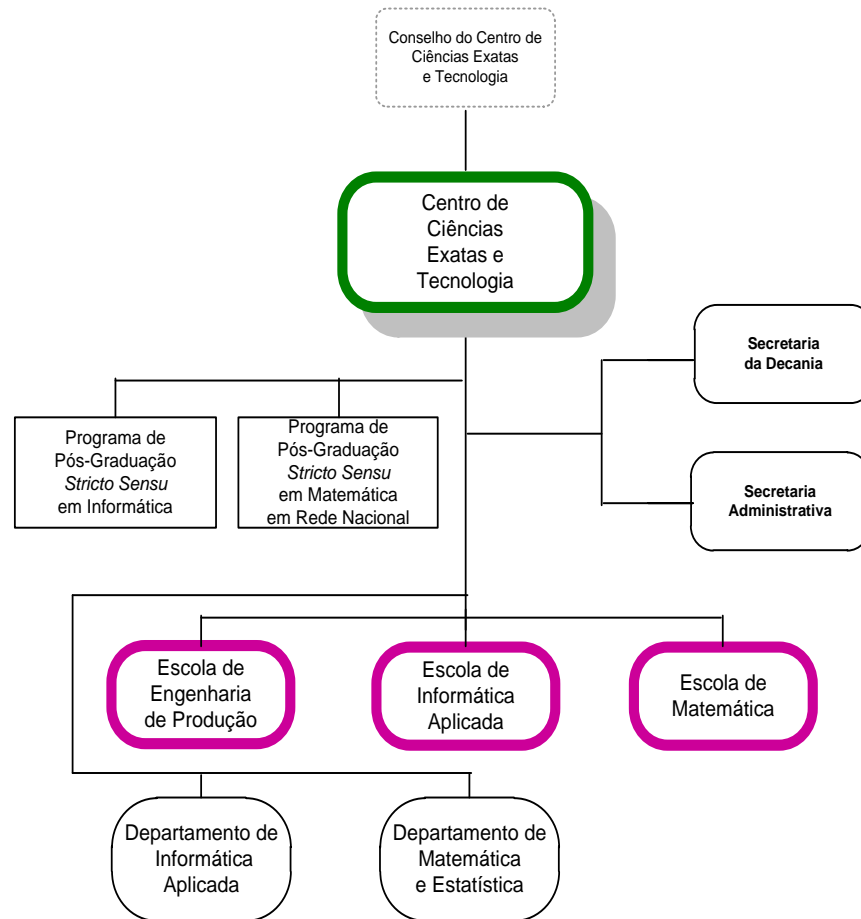

ORGANOGRAMA DAS UNIDADES ORGANIZACIONAIS

(Portaria MEC nº 1.984, de 29.10.1991 – DOU de 30.10.1991 e Portaria MEC nº 1.109, de 04.09.2008 – DOU de 05.09.2008)

9. CENTRO DE CIÊNCIAS BIOLÓGICAS E DA SAÚDE

Universidade Federal do Estado do Rio de Janeiro

Pró-Reitoria de Planejamento

DEPARTAMENTO DE AVALIAÇÃO E INFORMAÇÕES INSTITUCIONAIS

10

ORGANOGRAMA DAS UNIDADES ORGANIZACIONAIS

(Portaria MEC nº 1.984, de 29.10.1991 – DOU de 30.10.1991 e Portaria MEC nº 1.109, de 04.09.2008 – DOU de 05.09.2008)

10. CENTRO DE CIÊNCIAS EXATAS E TECNOLOGIA

Universidade Federal do Estado do Rio de Janeiro

Pró-Reitoria de Planejamento

DEPARTAMENTO DE AVALIAÇÃO E INFORMAÇÕES INSTITUCIONAIS

11

ORGANOGRAMA DAS UNIDADES ORGANIZACIONAIS