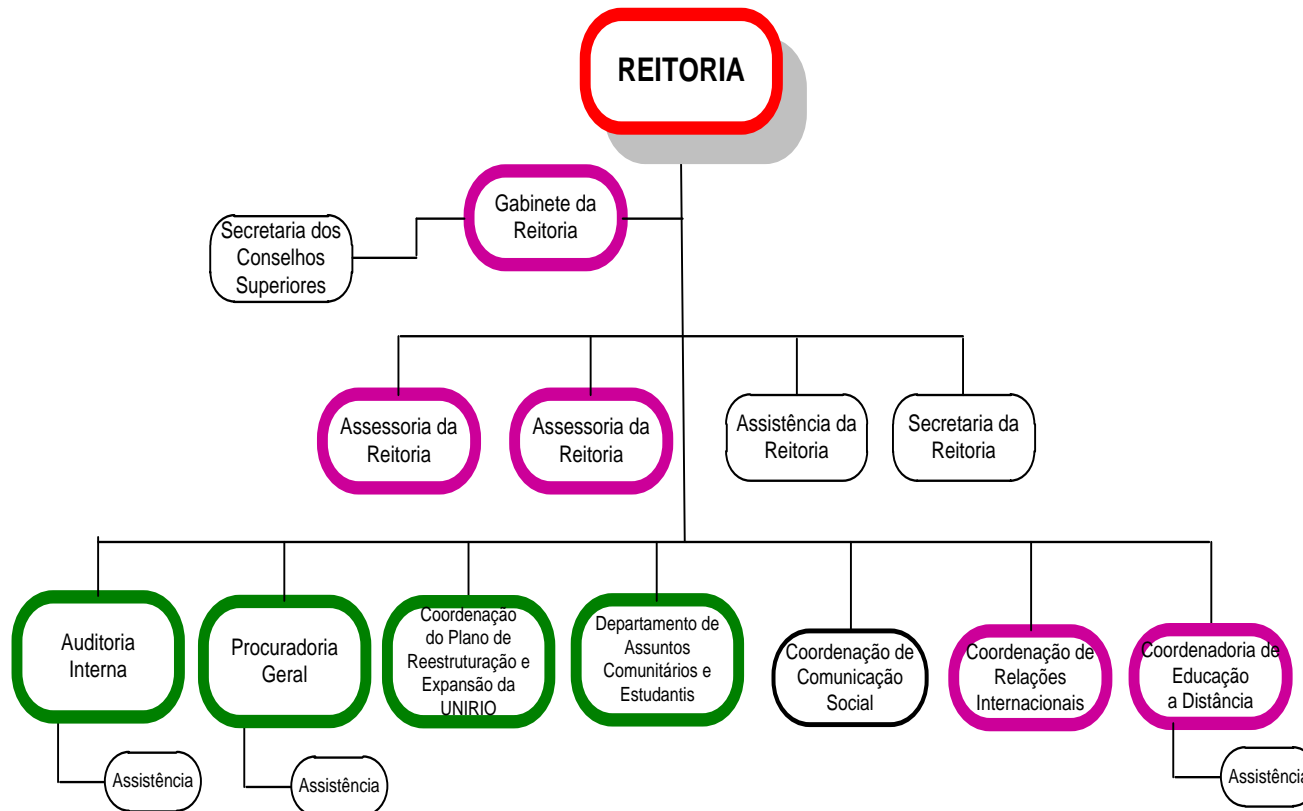

ÍNDICE

UNIDADE ORGANIZACIONAL	FOLHA
1. GERAL	1
2. REITORIA	2
3. VICE-REITORIA	3
4. PRÓ-REITORIA DE GRADUAÇÃO	4
5. PRÓ-REITORIA DE EXTENSÃO E CULTURA	5
6. PRÓ-REITORIA DE PÓS-GRADUAÇÃO E PESQUISA	6
7. PRÓ-REITORIA DE ADMINISTRAÇÃO	7
8. PRÓ-REITORIA DE PLANEJAMENTO	8
9. CENTRO DE CIÊNCIAS BIOLÓGICAS E DA SAÚDE	9
10. CENTRO DE CIÊNCIAS EXATAS E TECNOLOGIA	10
11. CENTRO DE CIÊNCIAS HUMANAS E SOCIAIS	11
12. CENTRO DE CIÊNCIAS JURÍDICAS E POLÍTICAS	12
13. CENTRO DE LETRAS E ARTES	13
14. ARQUIVO CENTRAL	14
15. BIBLIOTECA CENTRAL	15
16. HOSPITAL UNIVERSITÁRIO GAFFRÉE E GUINLE	16

Universidade Federal do Estado do Rio de Janeiro

Pró-Reitoria de Planejamento

DEPARTAMENTO DE AVALIAÇÃO E INFORMAÇÕES INSTITUCIONAIS

ORGANOGRAMA DAS UNIDADES ORGANIZACIONAIS

(Portaria MEC nº 1.984, de 29.10.1991 – DOU de 30.10.1991 e Portaria MEC nº 1.109, de 04.09.2008 – DOU de 05.09.2008)

1

1. GERAL

Universidade Federal do Estado do Rio de Janeiro

Pró-Reitoria de Planejamento

DEPARTAMENTO DE AVALIAÇÃO E INFORMAÇÕES INSTITUCIONAIS

ORGANOGRAMA DAS UNIDADES ORGANIZACIONAIS

(Portaria MEC nº 1.984, de 29.10.1991 – DOU de 30.10.1991 e Portaria MEC nº 1.109, de 04.09.2008 – DOU de 05.09.2008)

2. REITORIA

Universidade Federal do Estado do Rio de Janeiro

Pró-Reitoria de Planejamento

DEPARTAMENTO DE AVALIAÇÃO E INFORMAÇÕES INSTITUCIONAIS

3

ORGANOGRAMA DAS UNIDADES ORGANIZACIONAIS

(Portaria MEC nº 1.984, de 29.10.1991 – DOU de 30.10.1991 e Portaria MEC nº 1.109, de 04.09.2008 – DOU de 05.09.2008)