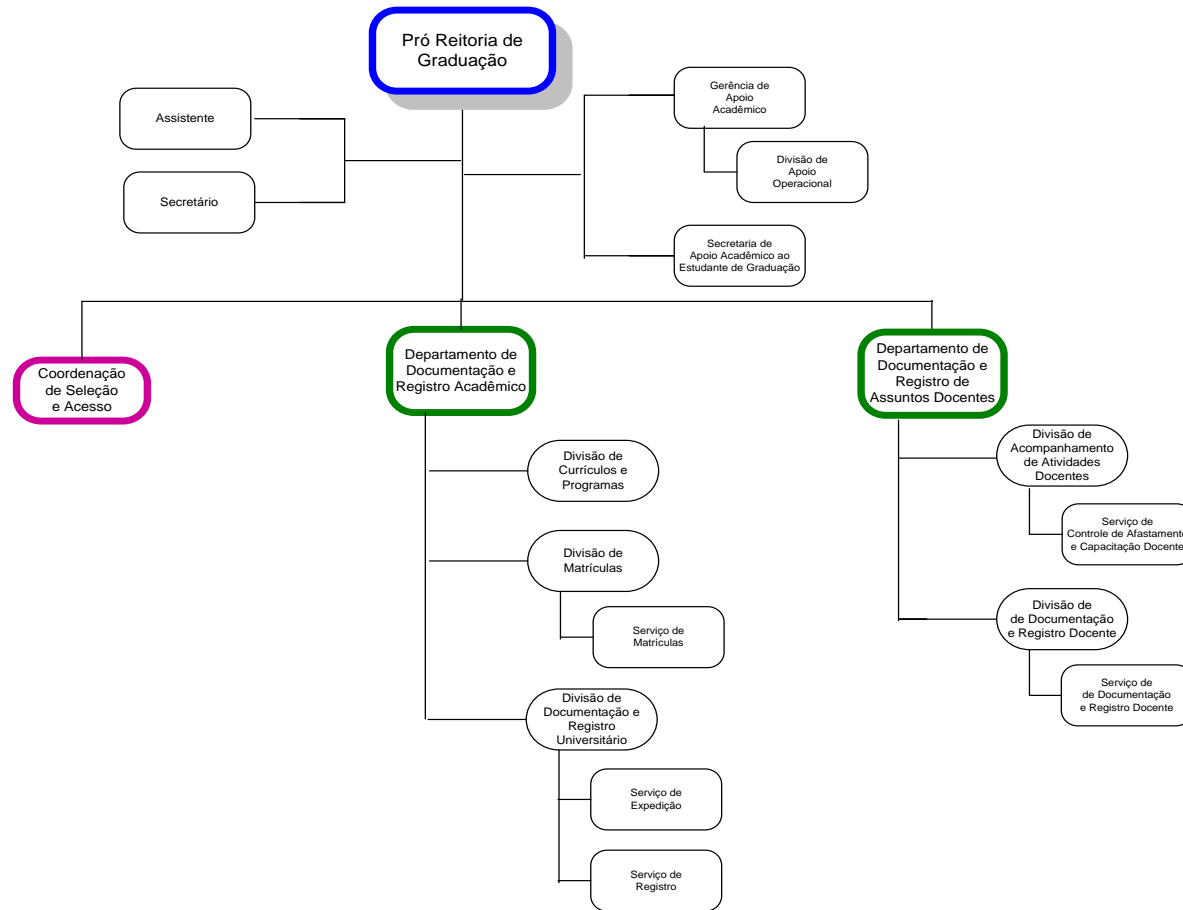

3 - VICE-REITORIA

Universidade Federal do Estado do Rio de Janeiro
Pró-Reitoria de Planejamento
DEPARTAMENTO DE AVALIAÇÃO E INFORMAÇÕES INSTITUCIONAIS

ORGANOGRAMA DAS UNIDADES ORGANIZACIONAIS

(Portaria MEC nº 1.984, de 29.10.1991 – DOU de 30.10.1991 e Portaria MEC nº 1.109, de 04.09.2008 – DOU de 05.09.2008)

4. PRÓ-REITORIA DE GRADUAÇÃO

ORGANOGRAMA DAS UNIDADES ORGANIZACIONAIS

(Portaria MEC nº 1.984, de 29.10.1991 – DOU de 30.10.1991 e Portaria MEC nº 1.109, de 04.09.2008 – DOU de 05.09.2008)

5. PRÓ-REITORIA DE EXTENSÃO E CULTURA