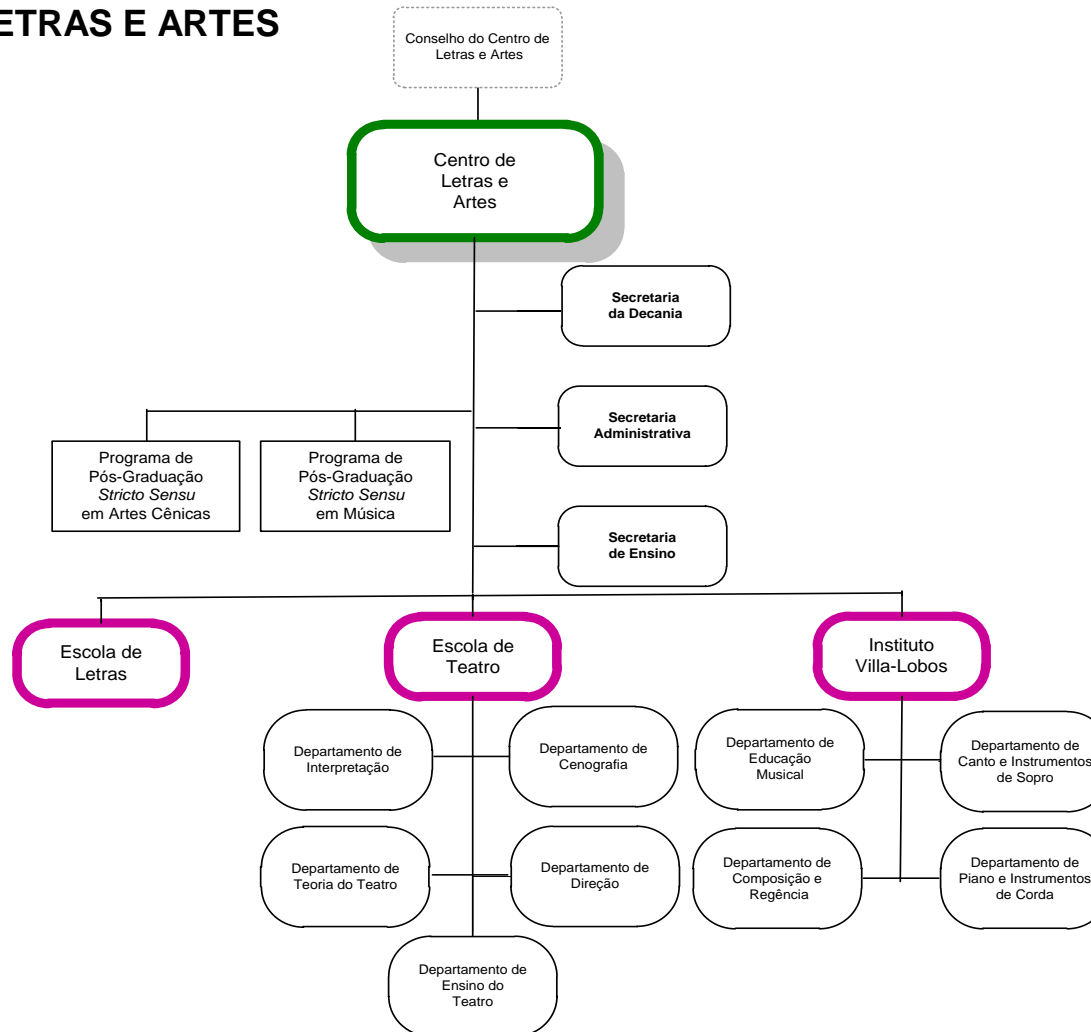

(Portaria MEC nº 1.984, de 29.10.1991 – DOU de 30.10.1991 e Portaria MEC nº 1.109, de 04.09.2008 – DOU de 05.09.2008)

11. CENTRO DE CIÊNCIAS HUMANAS E SOCIAIS

ORGANOGRAMA DAS UNIDADES ORGANIZACIONAIS

(Portaria MEC nº 1.984, de 29.10.1991 – DOU de 30.10.1991 e Portaria MEC nº 1.109, de 04.09.2008 – DOU de 05.09.2008)

12. CENTRO DE CIÊNCIAS JURÍDICAS E POLÍTICAS

Universidade Federal do Estado do Rio de Janeiro

Pró-Reitoria de Planejamento

DEPARTAMENTO DE AVALIAÇÃO E INFORMAÇÕES INSTITUCIONAIS

ORGANOGRAMA DAS UNIDADES ORGANIZACIONAIS

(Portaria MEC nº 1.984, de 29.10.1991 – DOU de 30.10.1991 e Portaria MEC nº 1.109, de 04.09.2008 – DOU de 05.09.2008)

13. CENTRO DE LETRAS E ARTES

ORGANOGRAMA DAS UNIDADES ORGANIZACIONAIS

(Portaria MEC nº 1.984, de 29.10.1991 – DOU de 30.10.1991 e Portaria MEC nº 1.109, de 04.09.2008 – DOU de 05.09.2008)