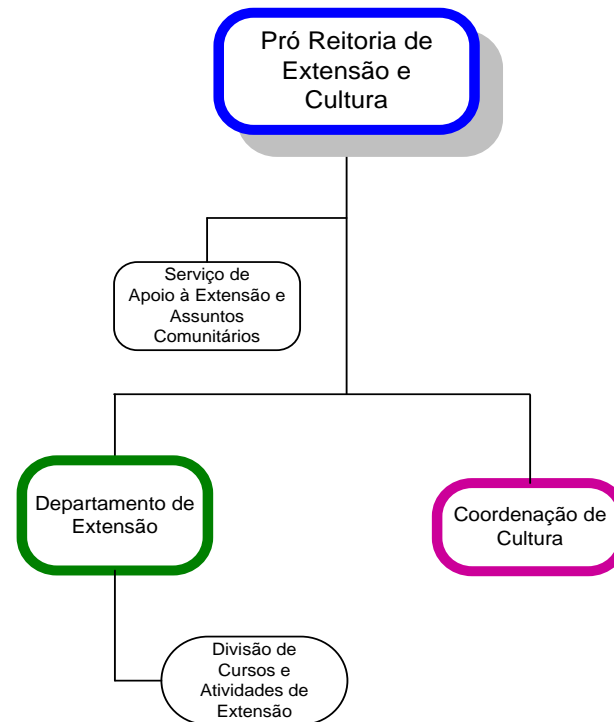

3 - VICE-REITORIA

Universidade Federal do Estado do Rio de Janeiro
Pró-Reitoria de Planejamento
DEPARTAMENTO DE AVALIAÇÃO E INFORMAÇÕES INSTITUCIONAIS

ORGANOGRAMA DAS UNIDADES ORGANIZACIONAIS

(Portaria MEC nº 1.984, de 29.10.1991 – DOU de 30.10.1991 e Portaria MEC nº 1.109, de 04.09.2008 – DOU de 05.09.2008)

4. PRÓ-REITORIA DE GRADUAÇÃO

ORGANOGRAMA DAS UNIDADES ORGANIZACIONAIS

(Portaria MEC nº 1.984, de 29.10.1991 – DOU de 30.10.1991 e Portaria MEC nº 1.109, de 04.09.2008 – DOU de 05.09.2008)

5. PRÓ-REITORIA DE EXTENSÃO E CULTURA