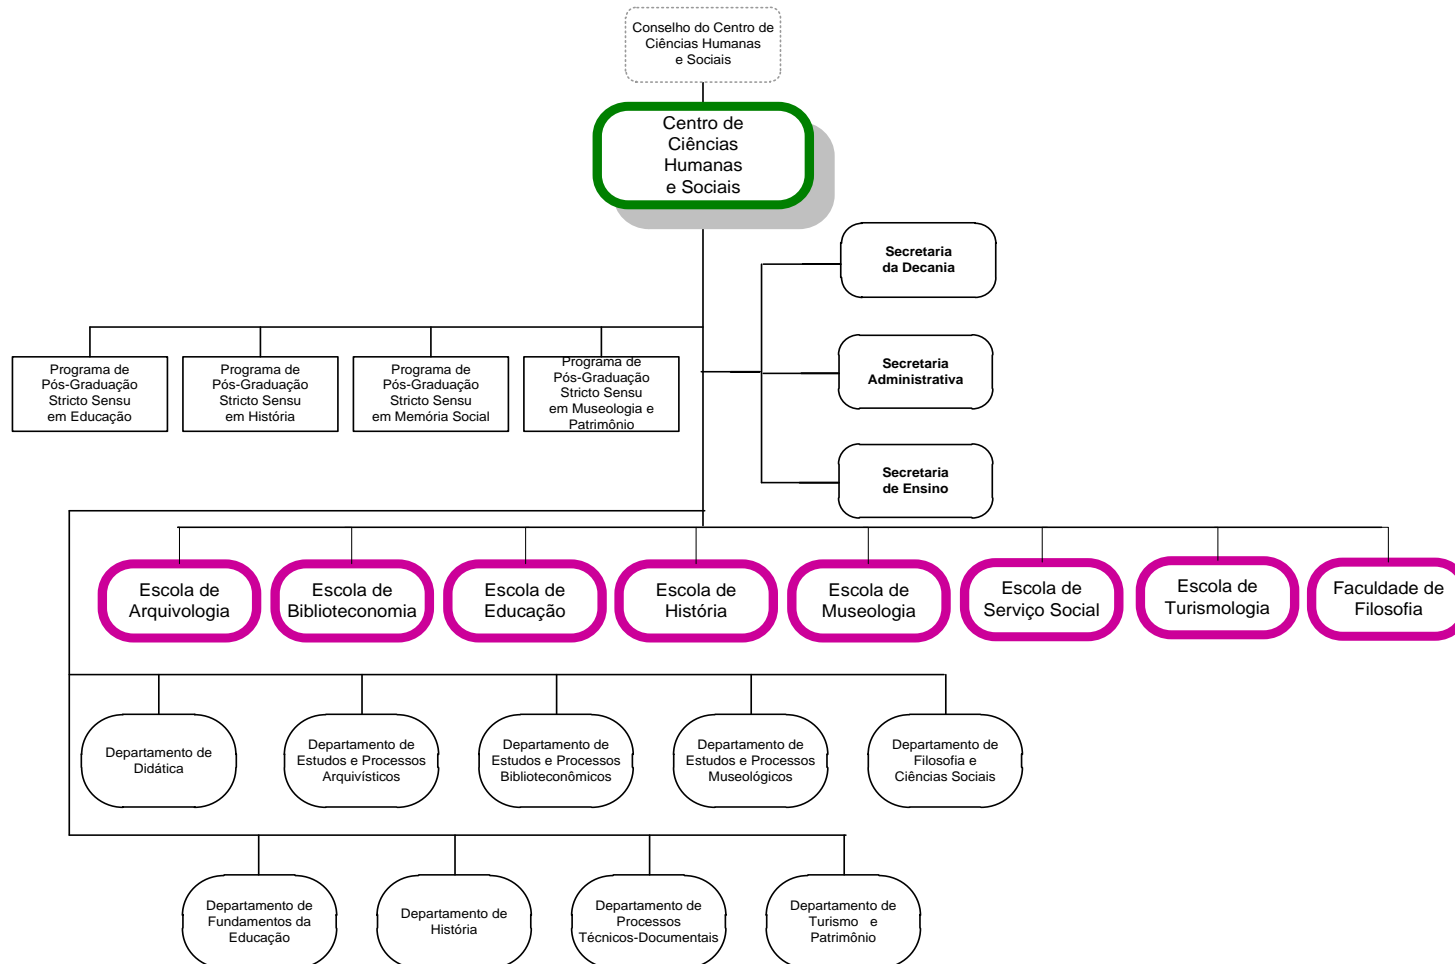

Universidade Federal do Estado do Rio de Janeiro

Pró-Reitoria de Planejamento

DEPARTAMENTO DE AVALIAÇÃO E INFORMAÇÕES INSTITUCIONAIS

10

ORGANOGRAMA DAS UNIDADES ORGANIZACIONAIS

(Portaria MEC nº 1.984, de 29.10.1991 – DOU de 30.10.1991 e Portaria MEC nº 1.109, de 04.09.2008 – DOU de 05.09.2008)

10. CENTRO DE CIÊNCIAS EXATAS E TECNOLOGIA

Universidade Federal do Estado do Rio de Janeiro

Pró-Reitoria de Planejamento

DEPARTAMENTO DE AVALIAÇÃO E INFORMAÇÕES INSTITUCIONAIS

11

ORGANOGRAMA DAS UNIDADES ORGANIZACIONAIS

(Portaria MEC nº 1.984, de 29.10.1991 – DOU de 30.10.1991 e Portaria MEC nº 1.109, de 04.09.2008 – DOU de 05.09.2008)

11. CENTRO DE CIÊNCIAS HUMANAS E SOCIAIS

ORGANOGRAMA DAS UNIDADES ORGANIZACIONAIS

(Portaria MEC nº 1.984, de 29.10.1991 – DOU de 30.10.1991 e Portaria MEC nº 1.109, de 04.09.2008 – DOU de 05.09.2008)