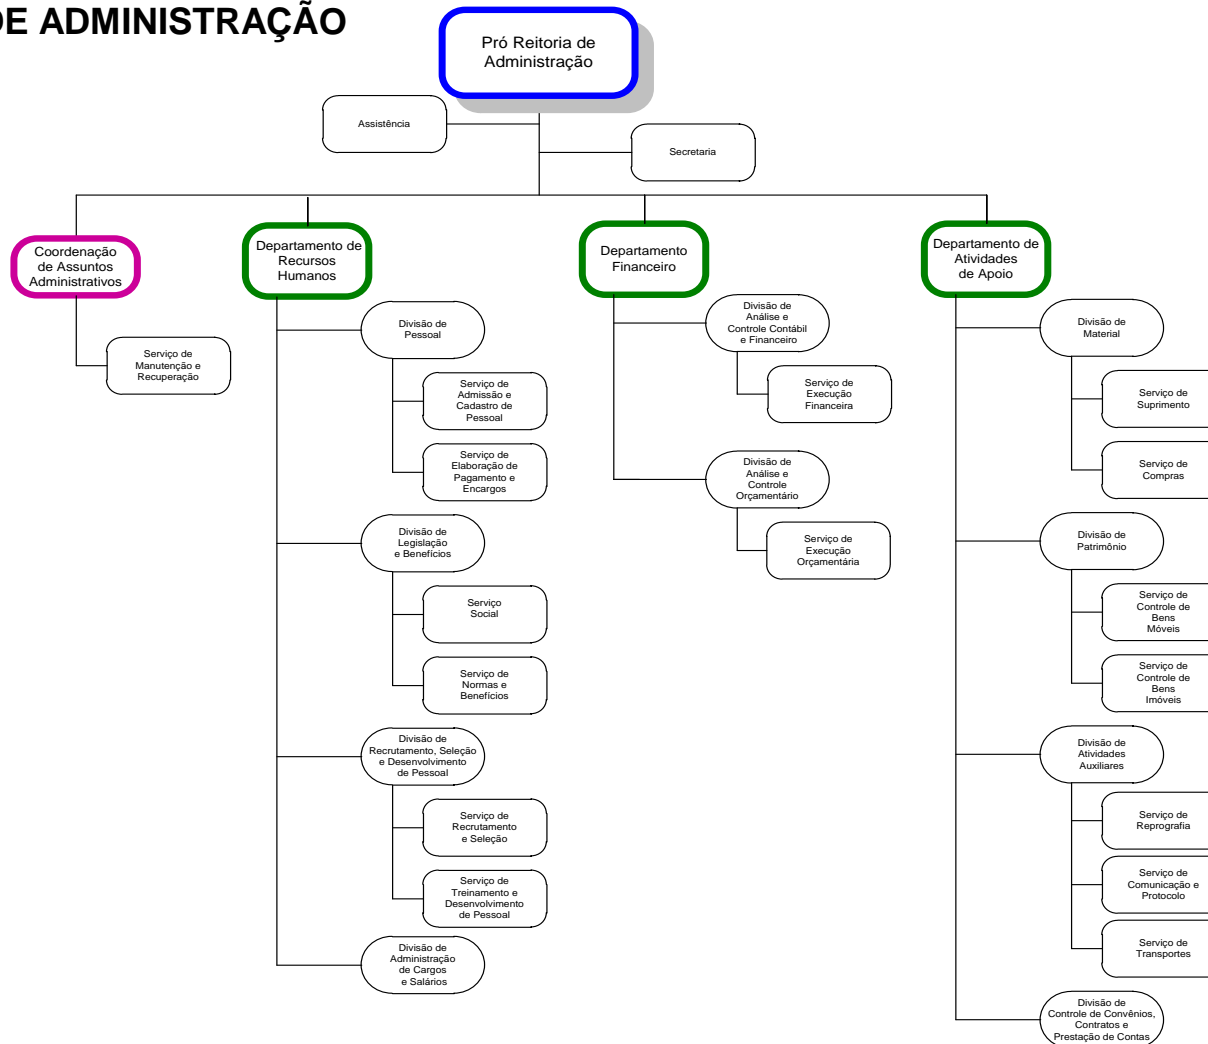

6. PRÓ-REITORIA DE PÓS-GRADUAÇÃO E PESQUISA

Universidade Federal do Estado do Rio de Janeiro

Pró-Reitoria de Planejamento

DEPARTAMENTO DE AVALIAÇÃO E INFORMAÇÕES INSTITUCIONAIS

ORGANOGRAMA DAS UNIDADES ORGANIZACIONAIS

(Portaria MEC nº 1.984, de 29.10.1991 – DOU de 30.10.1991 e Portaria MEC nº 1.109, de 04.09.2008 – DOU de 05.09.2008)

7. PRÓ-REITORIA DE ADMINISTRAÇÃO

Universidade Federal do Estado do Rio de Janeiro
Pró-Reitoria de Planejamento
DEPARTAMENTO DE AVALIAÇÃO E INFORMAÇÕES INSTITUCIONAIS