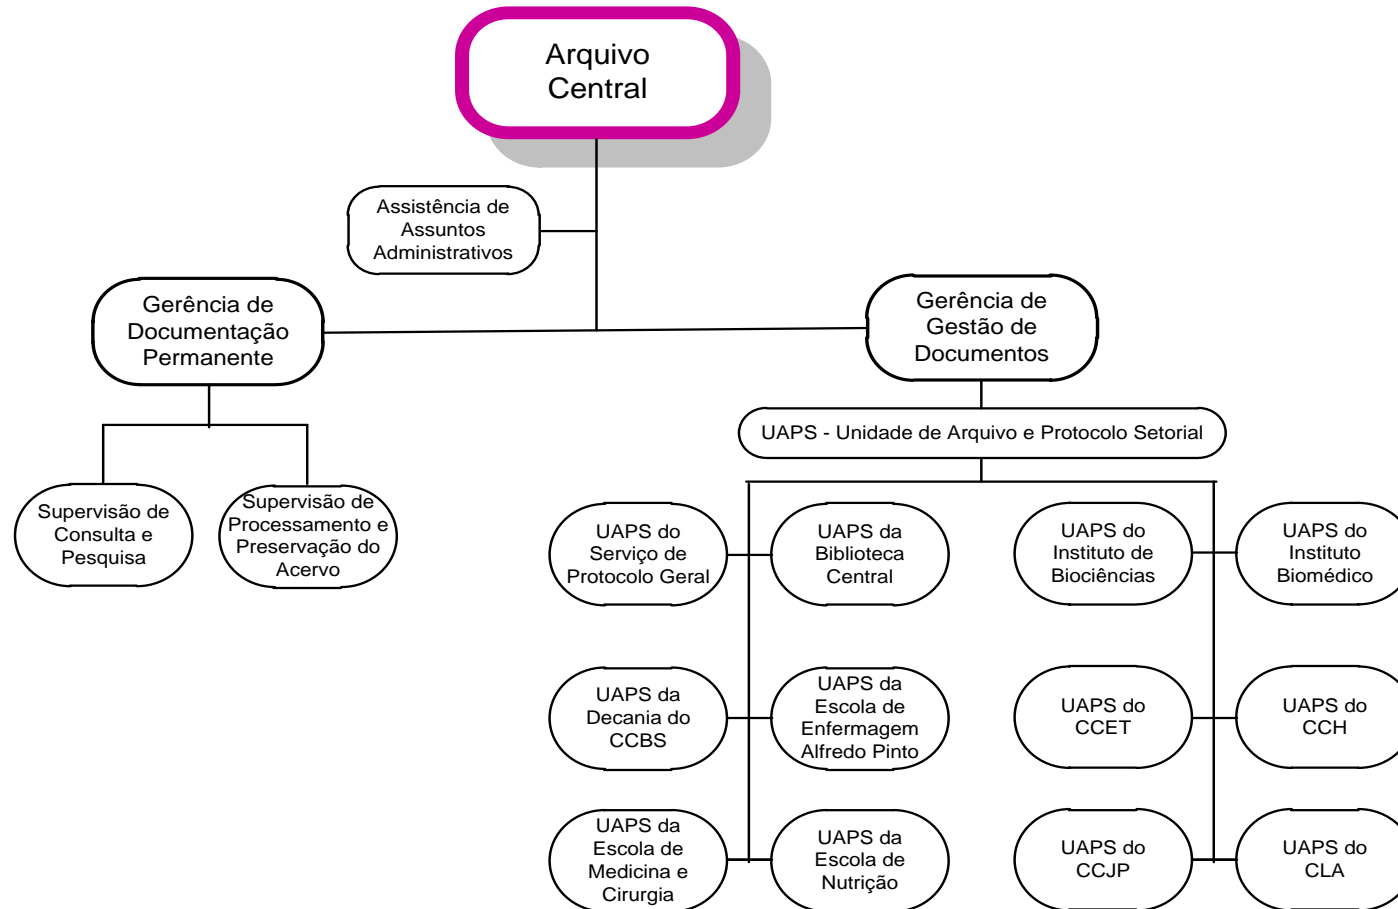

ORGANOGRAMA DAS UNIDADES ORGANIZACIONAIS

(Portaria MEC nº 1.984, de 29.10.1991 – DOU de 30.10.1991 e Portaria MEC nº 1.109, de 04.09.2008 – DOU de 05.09.2008)

14. ARQUIVO CENTRAL