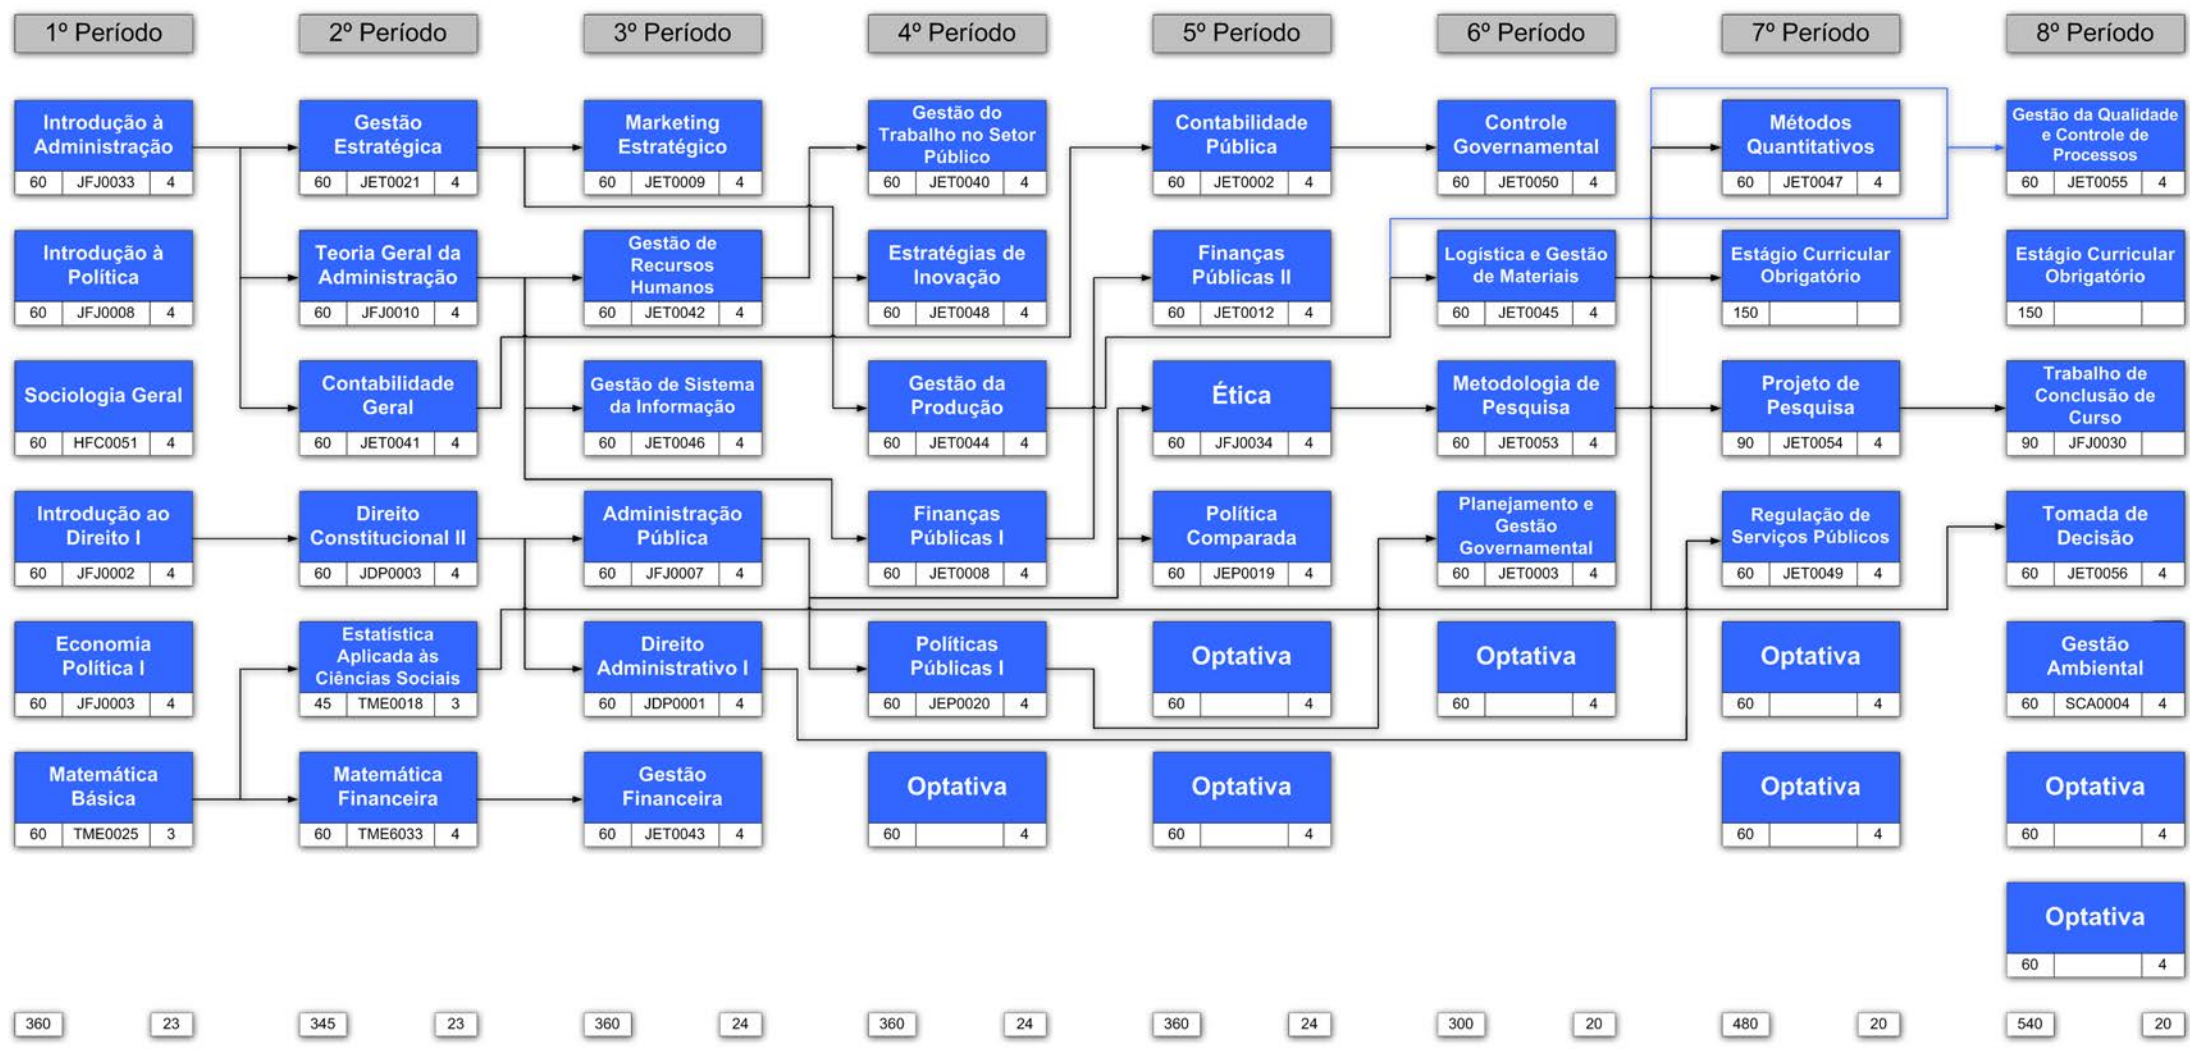

Universidade Federal do Estado do Rio de Janeiro

Fluxograma do Curso de Administração Pública - currículo 2015

Legenda:

Disciplina		
carga	código	créd.

Total de Créditos = 178

Carga Horária do Curso = 3265 horas
 Atividades Complementares = 160 horas
 Estágios Curriculares = 300 horas
 TCC = 90 horas
 Disciplinas Obrigatórias = 2235 horas
 Disciplinas Optativas = 480 horas