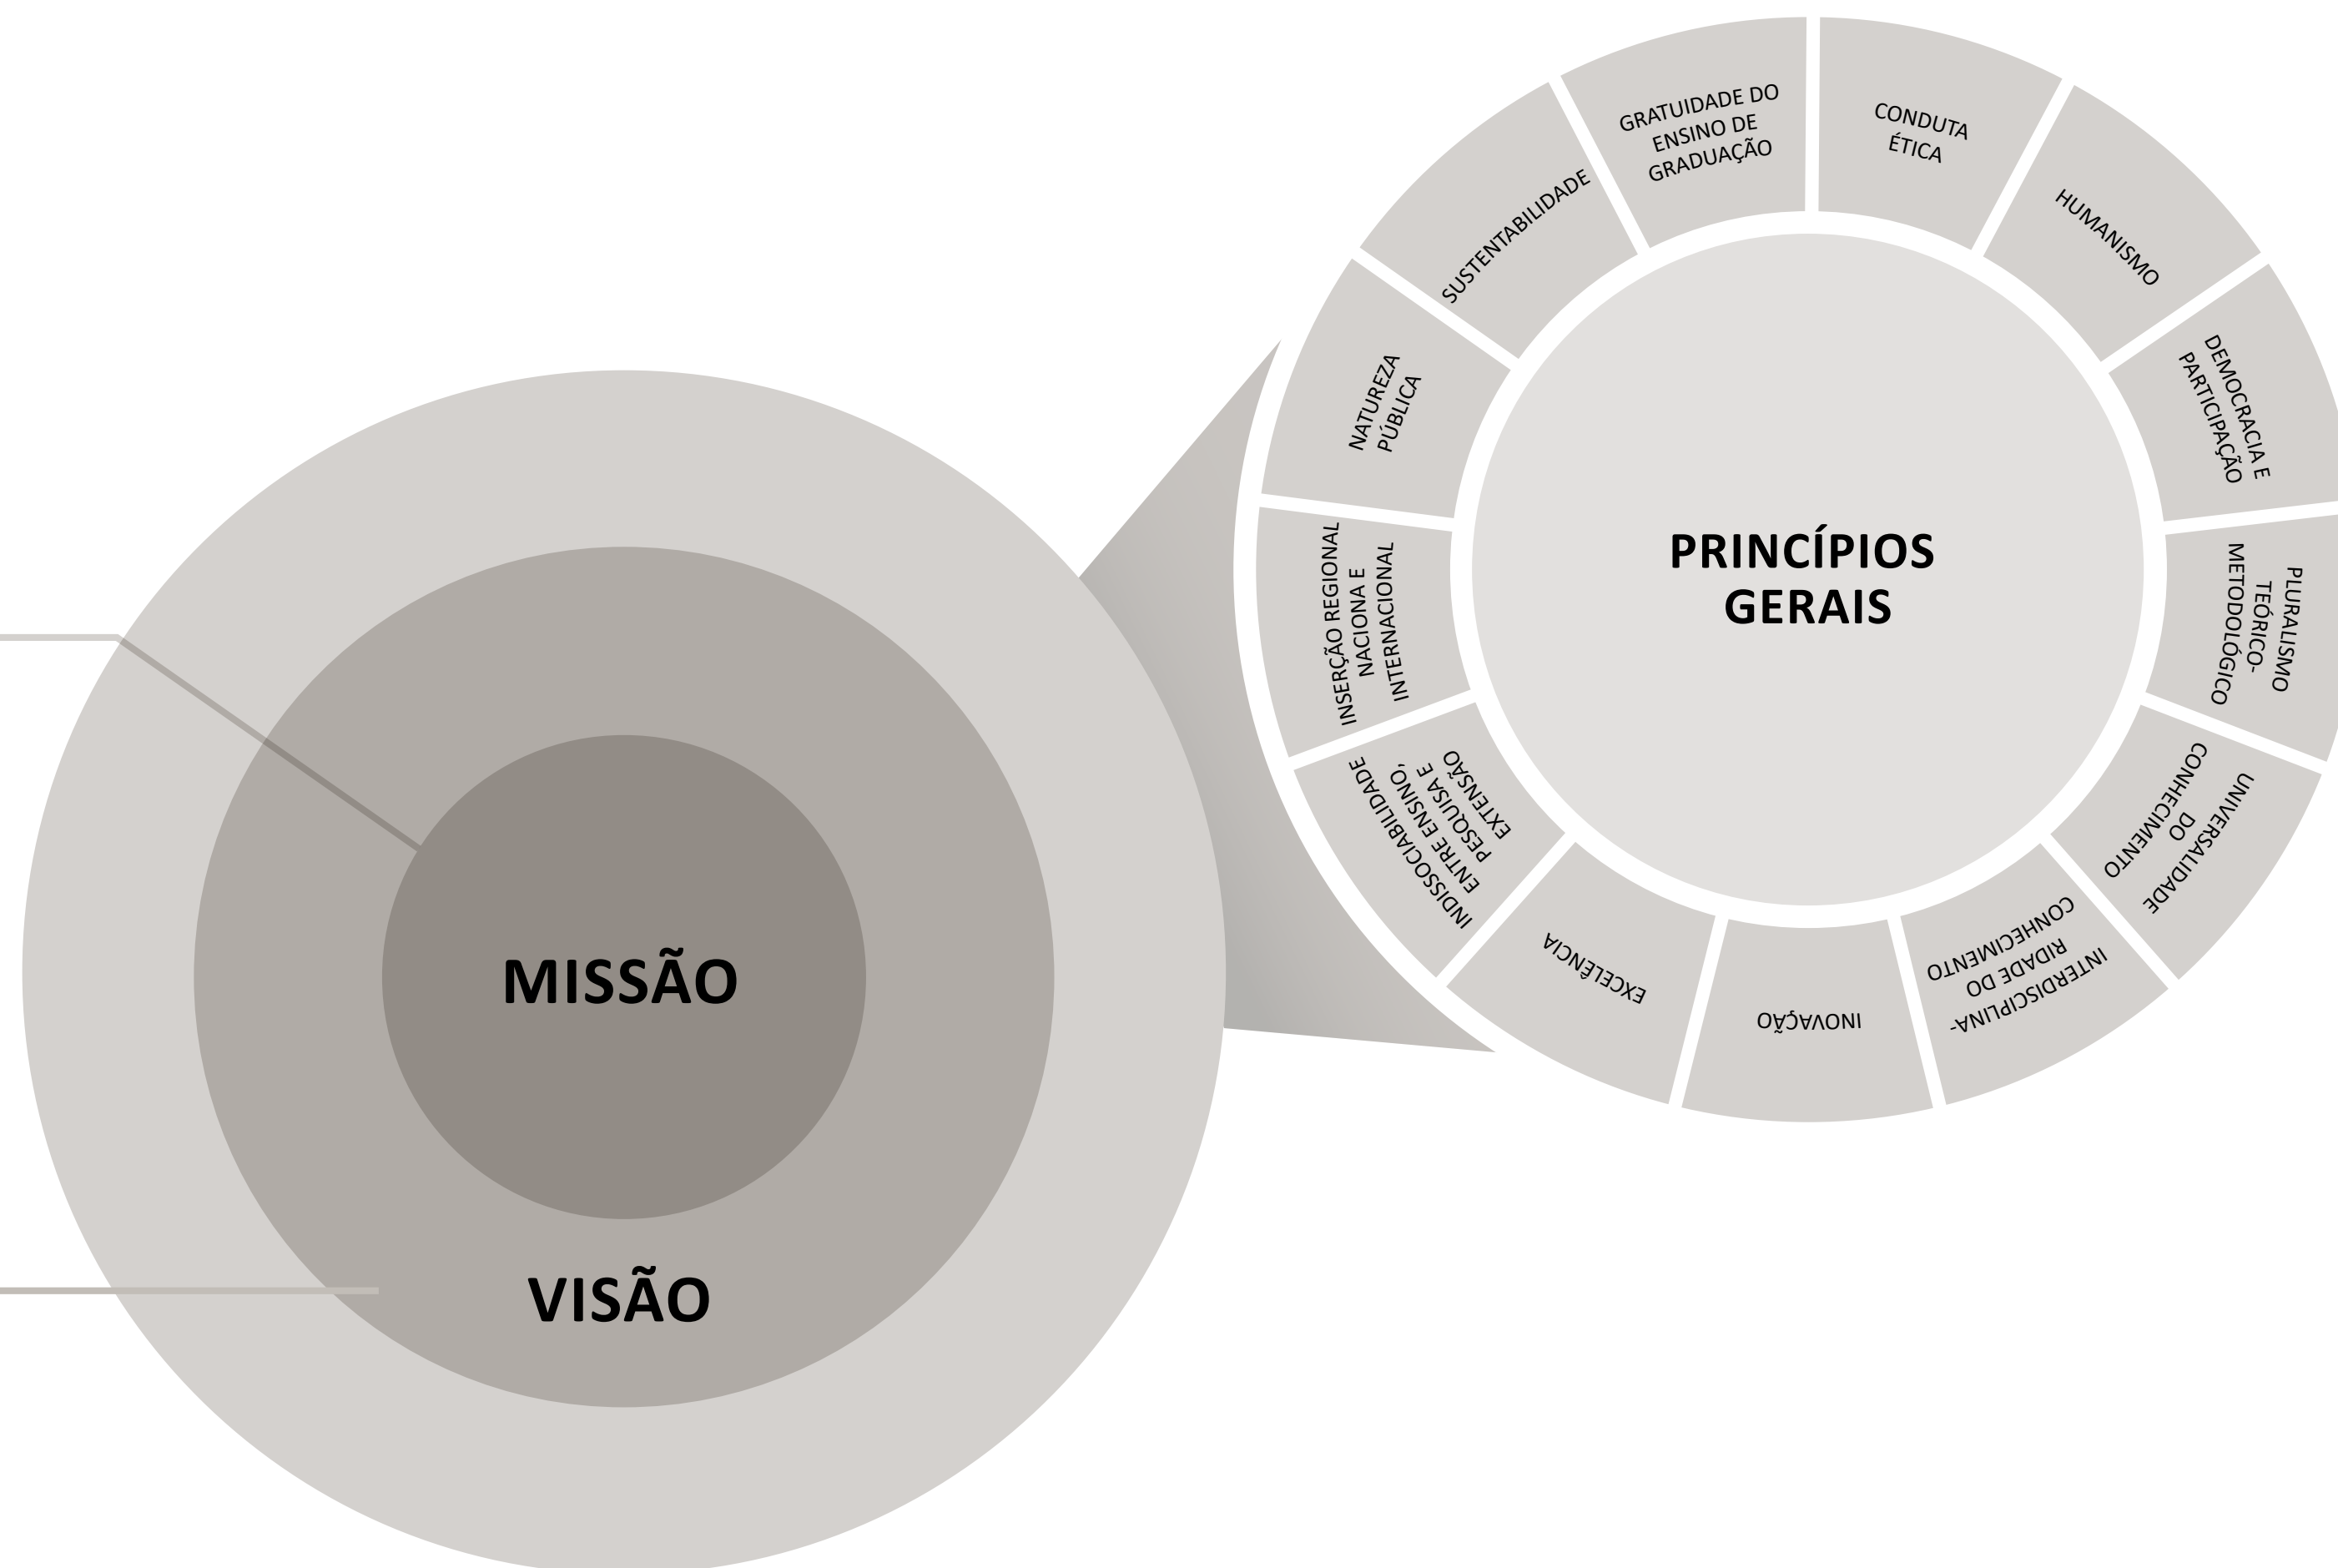

Ser reconhecida como referência na produção e difusão de conhecimento científico, tecnológico, artístico e cultural, comprometida com as transformações da sociedade e com a transparência organizacional.

Sobre a Identidade Visual

A Identidade Visual deve ser versátil para ser aplicada em diversas situações.

A Marca Gráfica é uma representação pictórica da cultura institucional

É composta, além da marca gráfica, do ambiente gráfico com uso de elementos gráficos e de paleta de cores para reforçar a marca.

TRAÇOS DESCONTÍNUOS

ideia de humanidade e projeto

TRAÇOS FINOS

elegância (formalidade institucional)

FORMAS RETAS

racionalidade,
objetividade científica

CCJP

**CENTRO DE CIÊNCIAS
JURÍDICAS E POLÍTICAS**

marcas se diferenciam pelas cores:

Escola de Administração pública: azul
- cor da administração

ESCOLA DE
**ADMINISTRAÇÃO
PÚBLICA**

Escola de Ciência Política: rosa
- cor da Identidade Visual atual da Escola