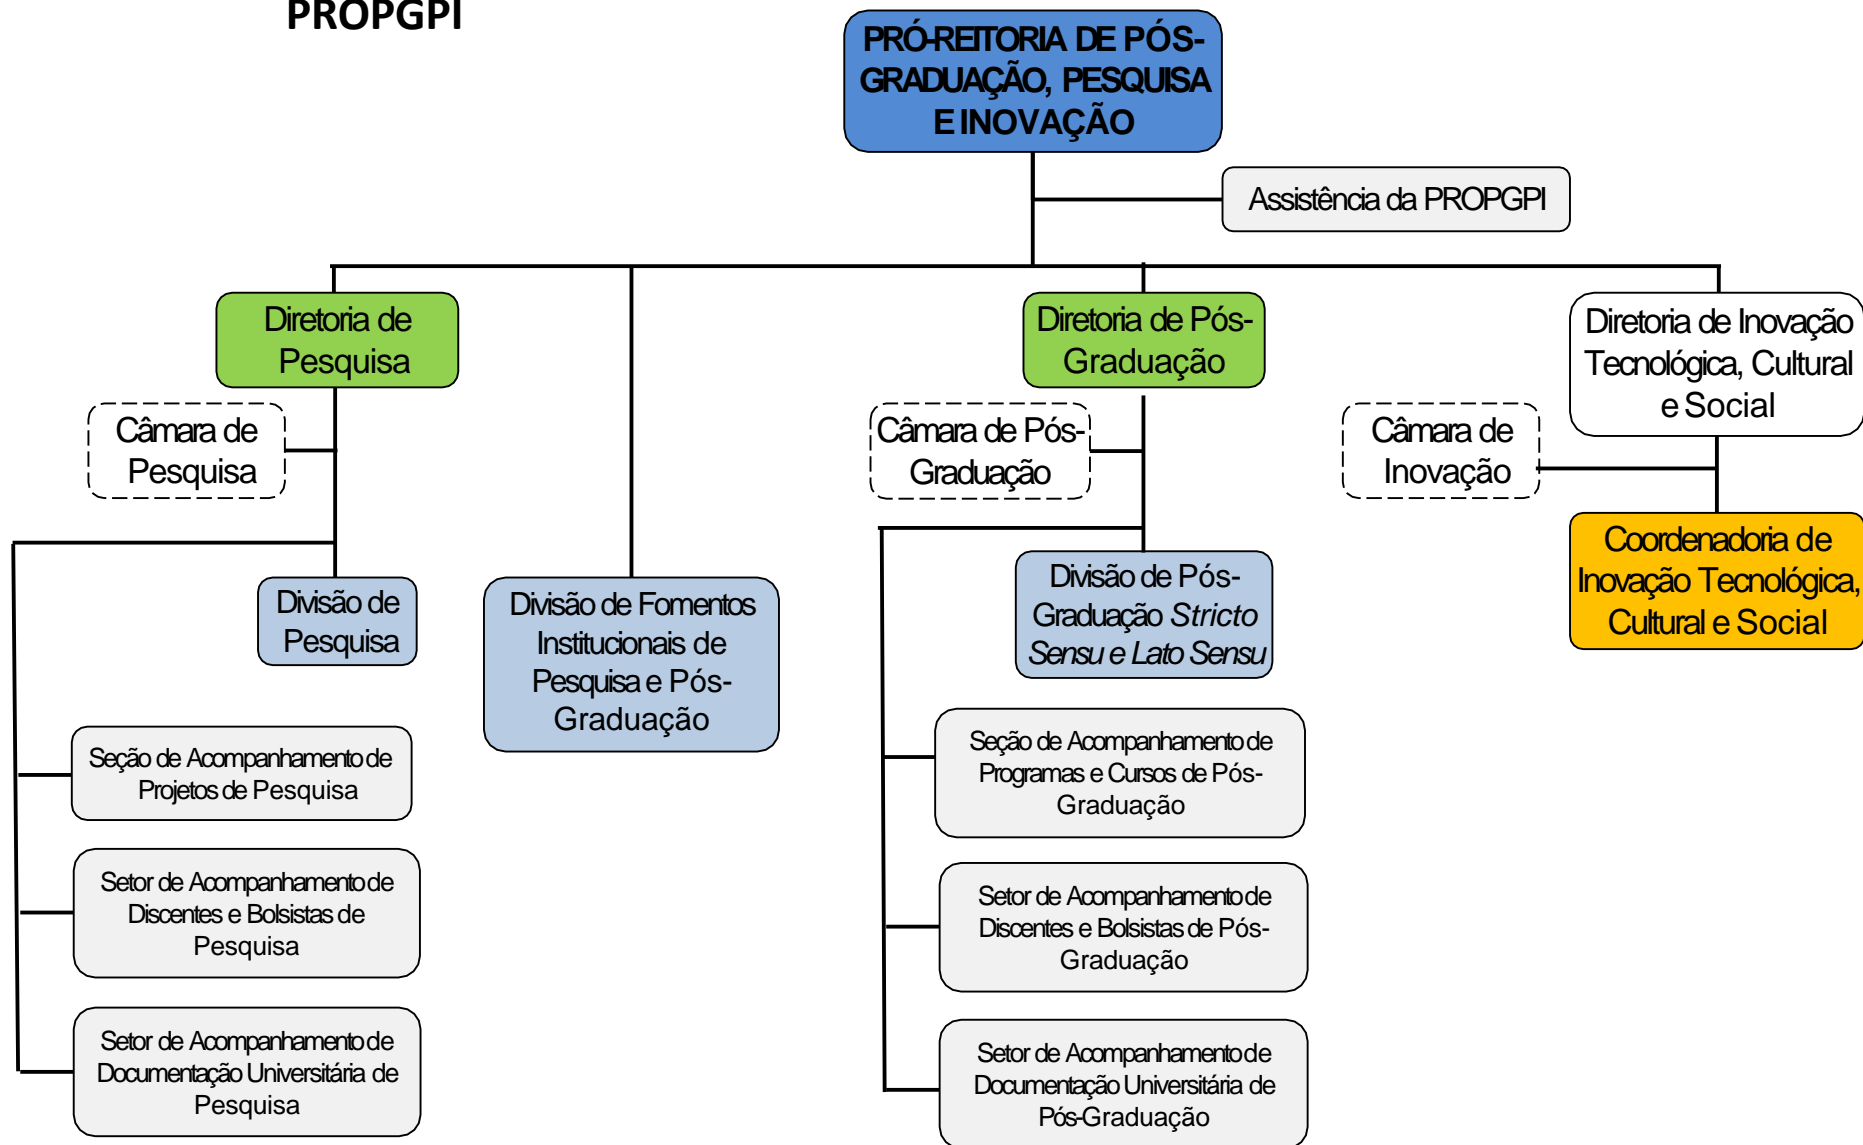

ORGANOGRAMAS

Unidades Organizacionais Formais

UNIVERSIDADE FEDERAL DO ESTADO DO RIO DE JANEIRO - UNIRIO

Pró-Reitoria de Planejamento – PROPLAN

Coordenadoria de Planejamento e Desenvolvimento Institucional - COPLADI

GERAL

REITORIA

VICE-REITORIA

PRÓ-REITORIA DE GRADUAÇÃO - PROGRAD

PRÓ-REITORIA DE ASSUNTOS ESTUDANTIS - PRAE

PRÓ-REITORIA DE PÓS-GRADUAÇÃO, PESQUISA E INOVAÇÃO - PROPGPI

PRÓ-REITORIA DE EXTENSÃO E CULTURA - PROEXC

PRÓ-REITORIA DE PLANEJAMENTO - PROPLAN

PRÓ-REITORIA DE ADMINISTRAÇÃO - PROAD

PRÓ-REITORIA DE GESTÃO DE PESSOAS - PROGEPE

ARQUIVO CENTRAL

BIBLIOTECA CENTRAL

EDITORA DA UNIRIO

CENTRO DE CIÊNCIAS BIOLÓGICAS E DA SAÚDE - CCBS