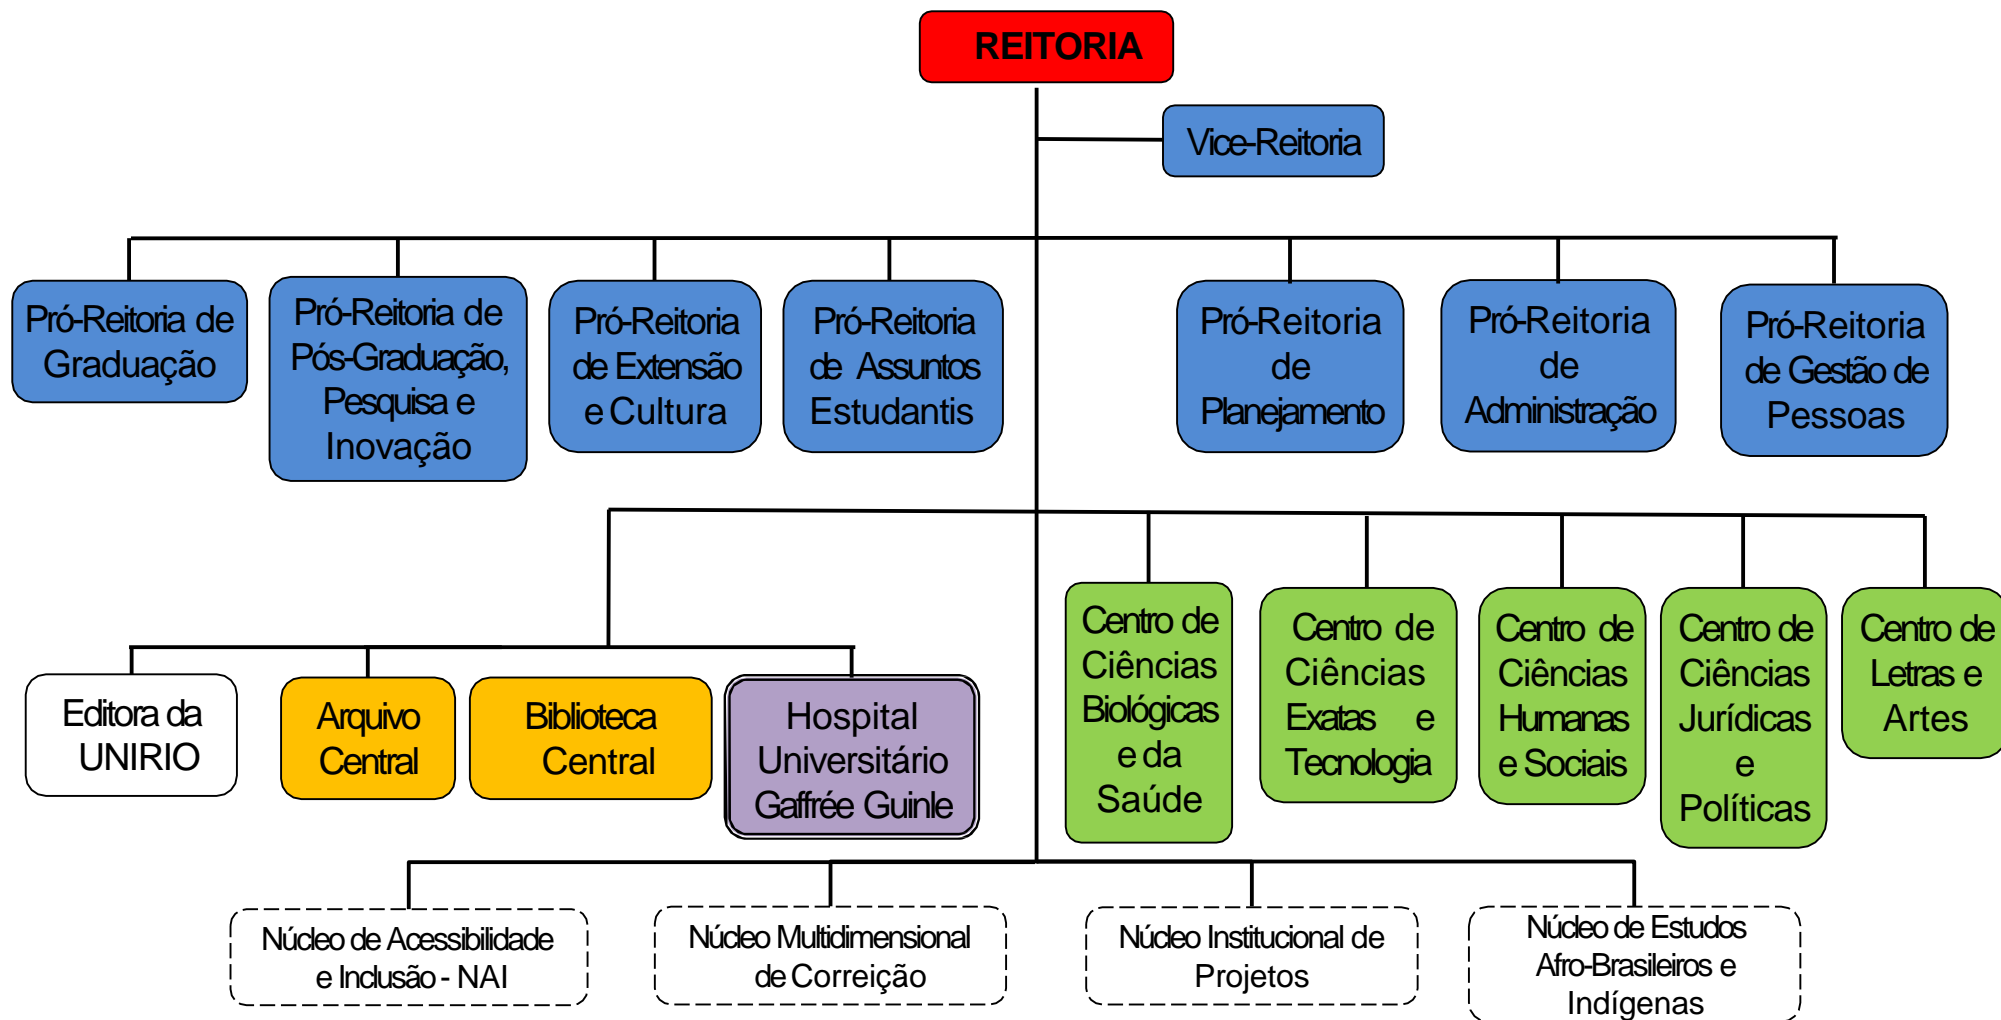

ORGANOGRAMAS

Unidades Organizacionais Formais

UNIVERSIDADE FEDERAL DO ESTADO DO RIO DE JANEIRO - UNIRIO

Pró-Reitoria de Planejamento – PROPLAN

Coordenadoria de Planejamento e Desenvolvimento Institucional - COPLADI

GERAL

REITORIA

VICE-REITORIA

PRÓ-REITORIA DE GRADUAÇÃO - PROGRAD

PRÓ-REITORIA DE ASSUNTOS ESTUDANTIS - PRAE

PRÓ-REITORIA DE PÓS-GRADUAÇÃO, PESQUISA E INOVAÇÃO - PROPGPI

PRÓ-REITORIA DE EXTENSÃO E CULTURA - PROEXC

PRÓ-REITORIA DE PLANEJAMENTO - PROPLAN

PRÓ-REITORIA DE ADMINISTRAÇÃO - PROAD

PRÓ-REITORIA DE GESTÃO DE PESSOAS - PROGEPE

ARQUIVO CENTRAL

BIBLIOTECA CENTRAL

EDITORA DA UNIRIO

CENTRO DE CIÊNCIAS BIOLÓGICAS E DA SAÚDE - CCBS

CENTRO DE CIÊNCIAS EXATAS E TECNOLOGIA - CCET

CENTRO DE CIÊNCIAS HUMANAS E SOCIAIS - CCH

CENTRO DE CIÊNCIAS JURÍDICAS E POLÍTICAS - CCJP

CENTRO DE LETRAS E ARTES - CLA