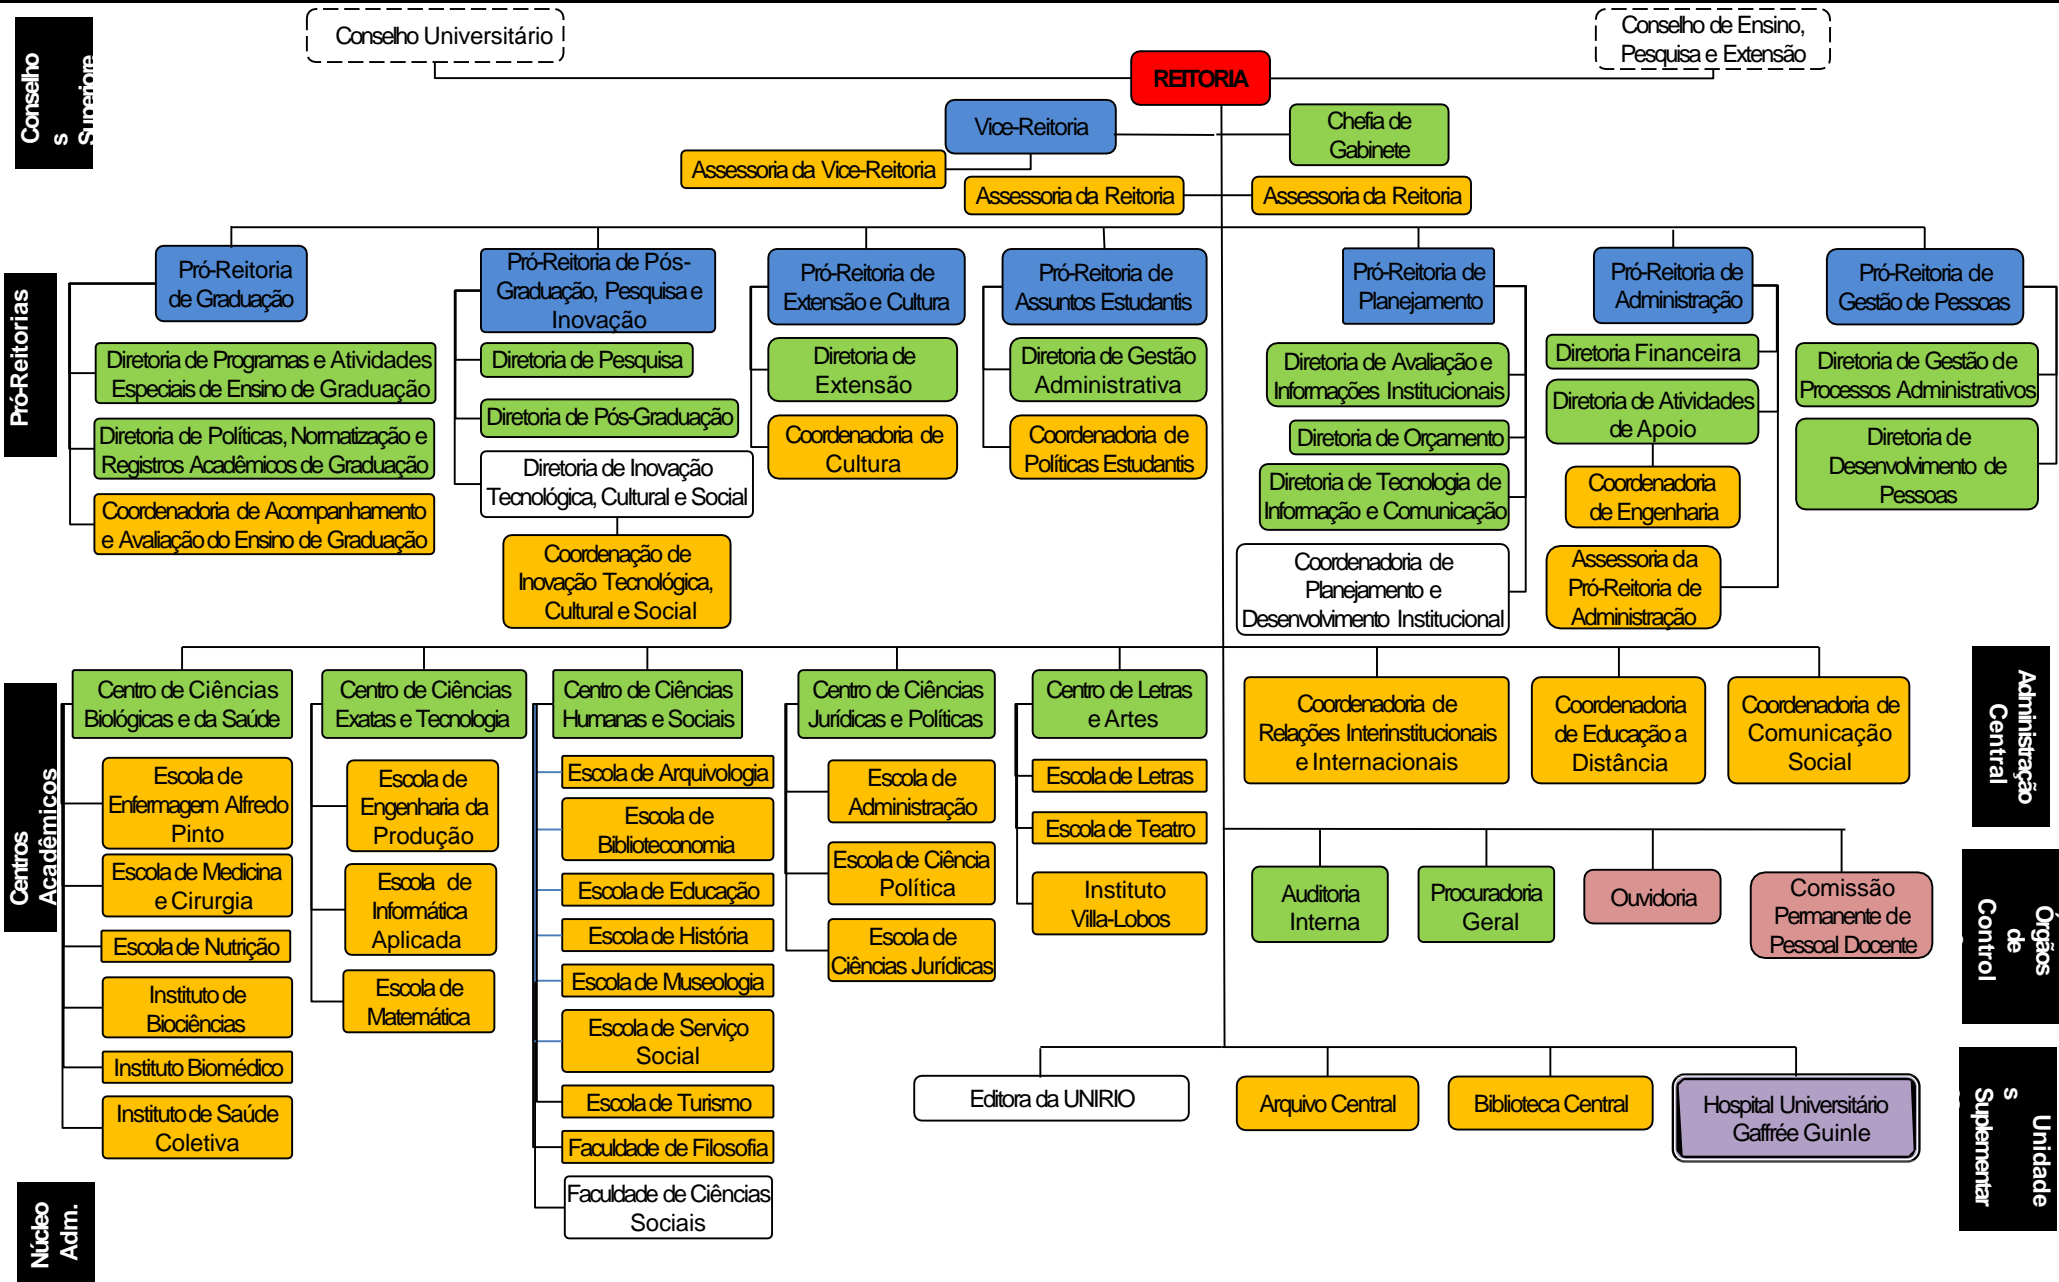

ORGANOGRAMAS

Unidades Organizacionais Formais

UNIVERSIDADE FEDERAL DO ESTADO DO RIO DE JANEIRO - UNIRIO

Pró-Reitoria de Planejamento – PROPLAN

Coordenadoria de Planejamento e Desenvolvimento Institucional - COPLADI

GERAL

REITORIA

VICE-REITORIA

PRÓ-REITORIA DE GRADUAÇÃO - PROGRAD

PRÓ-REITORIA DE ASSUNTOS ESTUDANTIS - PRAE

PRÓ-REITORIA DE PÓS-GRADUAÇÃO, PESQUISA E INOVAÇÃO - PROPGPI

PRÓ-REITORIA DE EXTENSÃO E CULTURA - PROEXC

PRÓ-REITORIA DE PLANEJAMENTO - PROPLAN

PRÓ-REITORIA DE ADMINISTRAÇÃO - PROAD

PRÓ-REITORIA DE GESTÃO DE PESSOAS - PROGEPE

ARQUIVO CENTRAL

BIBLIOTECA CENTRAL

EDITORA DA UNIRIO

CENTRO DE CIÊNCIAS BIOLÓGICAS E DA SAÚDE - CCBS

CENTRO DE CIÊNCIAS EXATAS E TECNOLOGIA - CCET

CENTRO DE CIÊNCIAS HUMANAS E SOCIAIS - CCH

CENTRO DE CIÊNCIAS JURÍDICAS E POLÍTICAS - CCJP

CENTRO DE LETRAS E ARTES - CLA