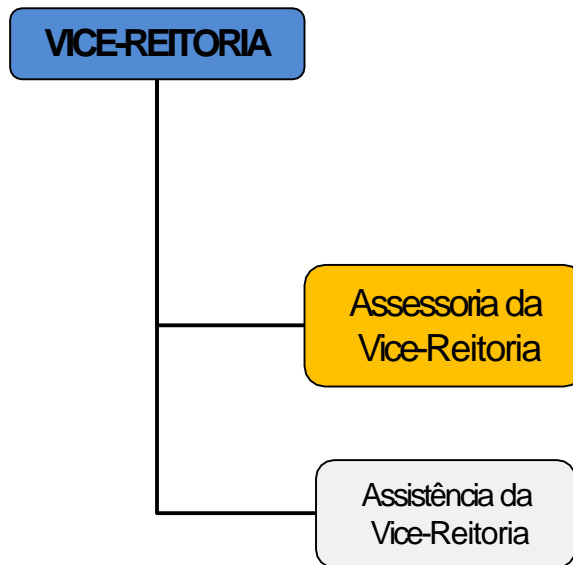

ORGANOGRAMAS

Unidades Organizacionais Formais

UNIVERSIDADE FEDERAL DO ESTADO DO RIO DE JANEIRO - UNIRIO

Pró-Reitoria de Planejamento – PROPLAN

Coordenadoria de Planejamento e Desenvolvimento Institucional - COPLADI

GERAL

REITORIA

VICE-REITORIA

PRÓ-REITORIA DE GRADUAÇÃO - PROGRAD

PRÓ-REITORIA DE ASSUNTOS ESTUDANTIS - PRAE

PRÓ-REITORIA DE PÓS-GRADUAÇÃO, PESQUISA E INOVAÇÃO - PROPGPI

PRÓ-REITORIA DE EXTENSÃO E CULTURA - PROEXC