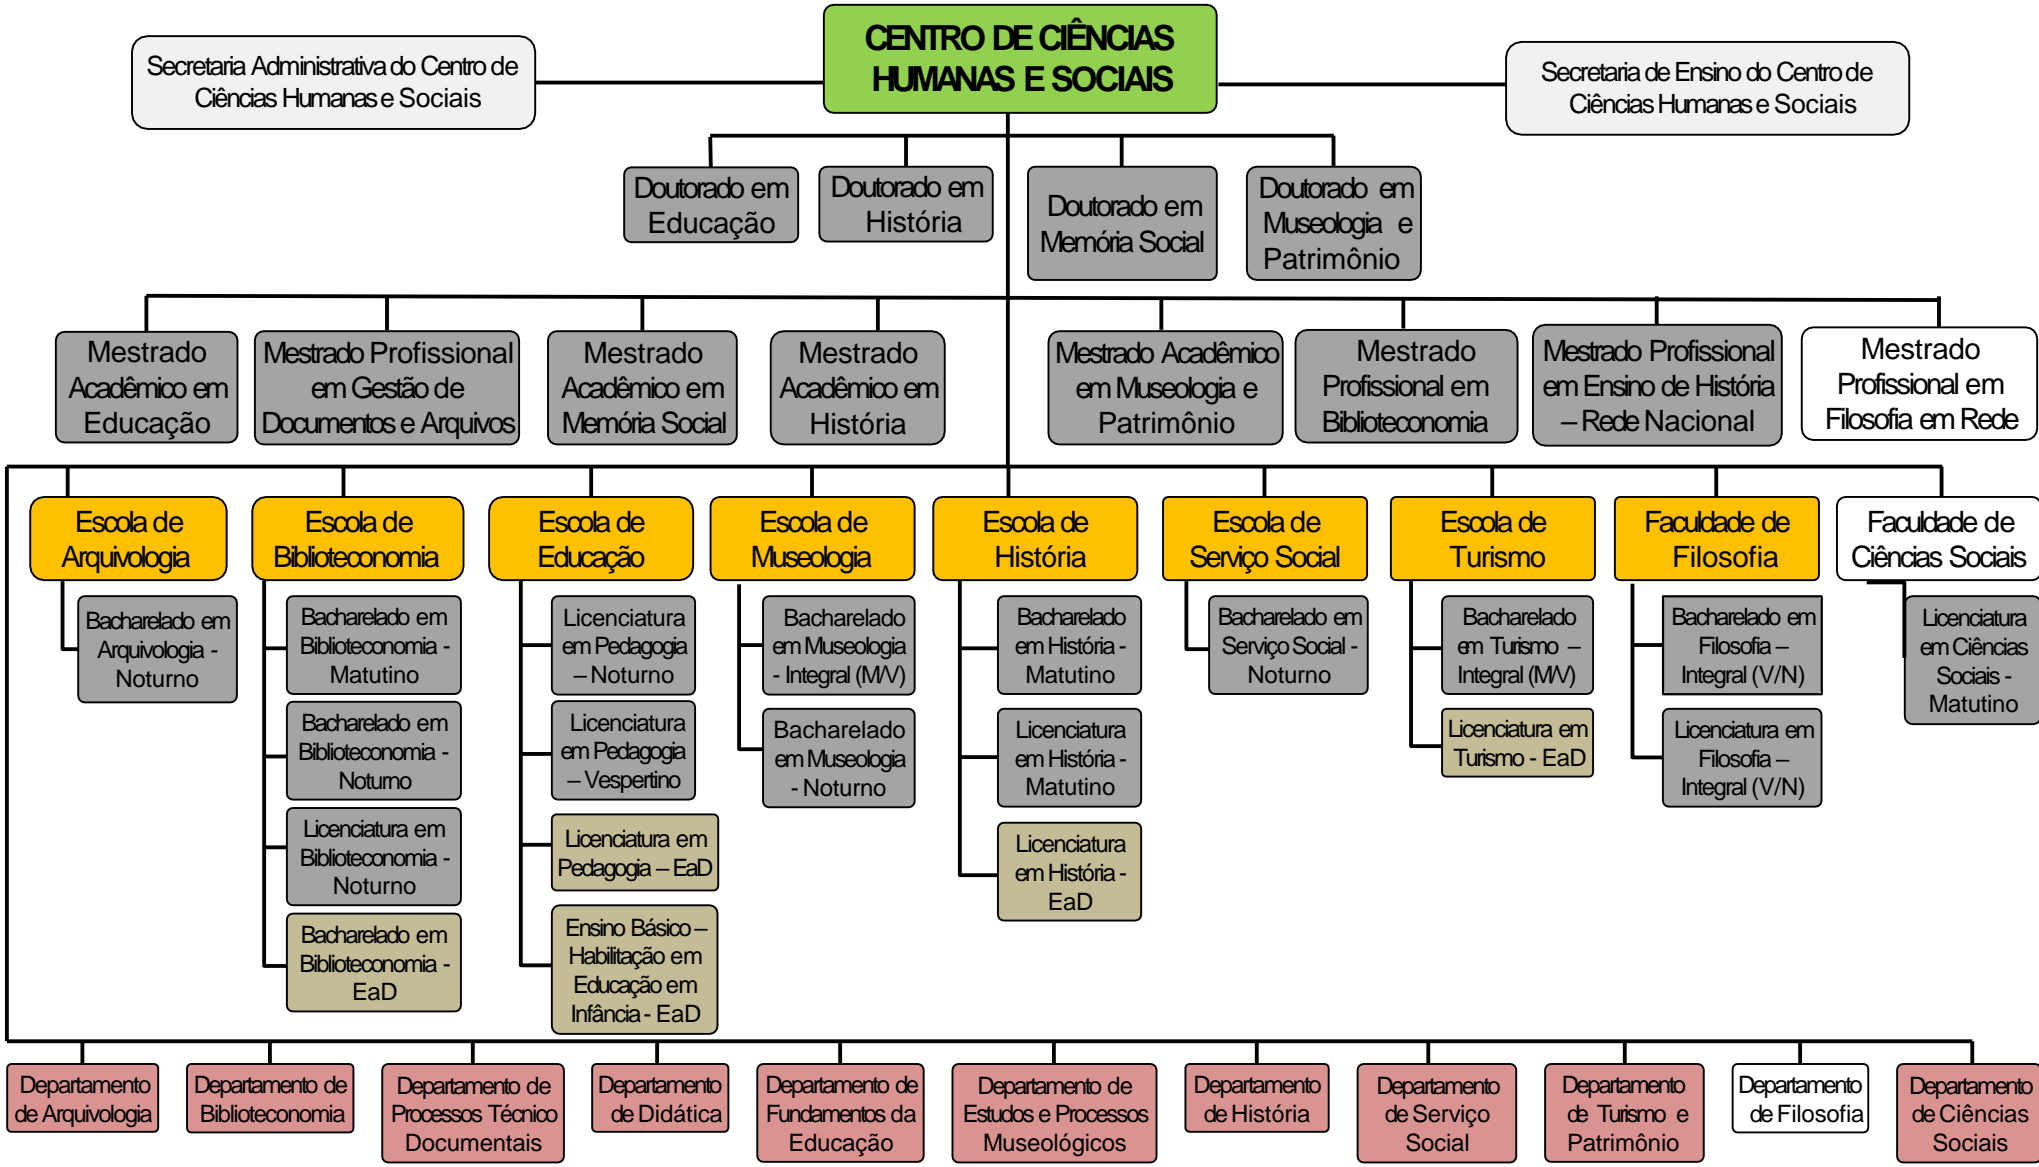

GERAL

REITORIA

VICE-REITORIA

PRÓ-REITORIA DE GRADUAÇÃO - PROGRAD

PRÓ-REITORIA DE ASSUNTOS ESTUDANTIS - PRAE

PRÓ-REITORIA DE PÓS-GRADUAÇÃO, PESQUISA E INOVAÇÃO - PROPGPI

PRÓ-REITORIA DE EXTENSÃO E CULTURA - PROEXC

PRÓ-REITORIA DE PLANEJAMENTO - PROPLAN

PRÓ-REITORIA DE ADMINISTRAÇÃO - PROAD

PRÓ-REITORIA DE GESTÃO DE PESSOAS - PROGEPE

ARQUIVO CENTRAL

BIBLIOTECA CENTRAL

EDITORA DA UNIRIO

CENTRO DE CIÊNCIAS BIOLÓGICAS E DA SAÚDE - CCBS

Doutorado em Neurologia

Doutorado Acadêmico em Ciências Biológicas

Doutorado em Alimentos e Nutrição

- Mestrado Profissional em Infecção HIV/AIDS e Hepatites Virais
- Mestrado Profissional em Medicina
- Mestrado Acadêmico em Neurologia
- Mestrado Acadêmico em Ciências Biológicas
- Mestrado Profissional em Segurança Alimentar e Nutricional
- Mestrado Acadêmico em Alimentos e Nutrição
- Mestrado Acadêmico em Enfermagem e Biociências
- Mestrado Acadêmico em Enfermagem
- Mestrado Profissional em Saúde e Tecnologia no Espaço Hospitalar
- Mestrado Profissional em Ecoturismo e Conservação
- Mestrado Acadêmico em Genética e Biologia Molecular
- Mestrado Profissional em Ensino de Física - Rede Nacional

CENTRO DE CIÊNCIAS EXATAS E TECNOLOGIA - CCET

CENTRO DE CIÊNCIAS HUMANAS E SOCIAIS - CCH

CENTRO DE CIÊNCIAS JURÍDICAS E POLÍTICAS - CCJP

CENTRO DE LETRAS E ARTES - CLA