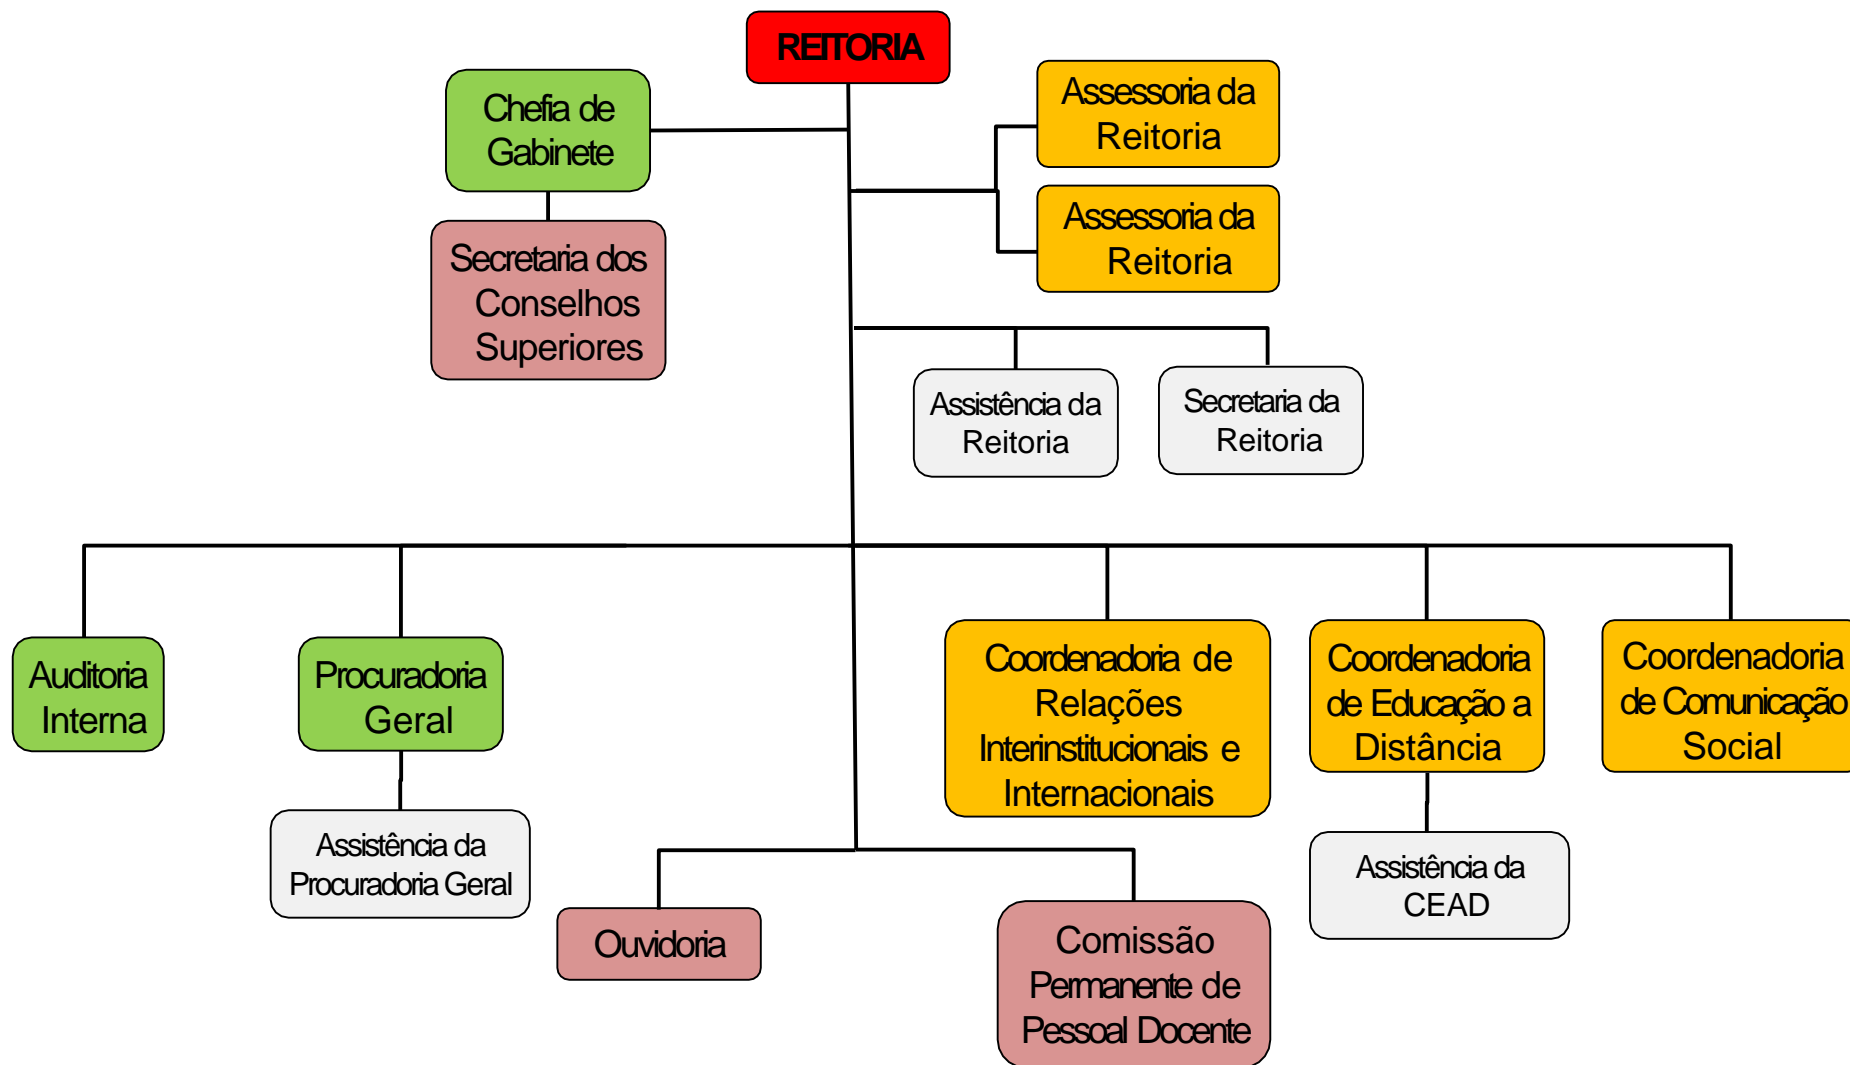

ORGANOGRAMAS

Unidades Organizacionais Formais

UNIVERSIDADE FEDERAL DO ESTADO DO RIO DE JANEIRO - UNIRIO

Pró-Reitoria de Planejamento – PROPLAN

Coordenadoria de Planejamento e Desenvolvimento Institucional - COPLADI

GERAL

REITORIA

VICE-REITORIA

PRÓ-REITORIA DE GRADUAÇÃO - PROGRAD

PRÓ-REITORIA DE ASSUNTOS ESTUDANTIS - PRAE

PRÓ-REITORIA DE PÓS-GRADUAÇÃO, PESQUISA E INOVAÇÃO - PROPGPI

PRÓ-REITORIA DE EXTENSÃO E CULTURA - PROEXC

PRÓ-REITORIA DE PLANEJAMENTO - PROPLAN

PRÓ-REITORIA DE ADMINISTRAÇÃO - PROAD

PRÓ-REITORIA DE GESTÃO DE PESSOAS - PROGEPE

ARQUIVO CENTRAL

BIBLIOTECA CENTRAL

EDITORA DA UNIRIO

CENTRO DE CIÊNCIAS BIOLÓGICAS E DA SAÚDE - CCBS

CENTRO DE CIÊNCIAS EXATAS E TECNOLOGIA - CCET

CENTRO DE CIÊNCIAS HUMANAS E SOCIAIS - CCH

CENTRO DE CIÊNCIAS JURÍDICAS E POLÍTICAS - CCJP

CENTRO DE LETRAS E ARTES - CLA