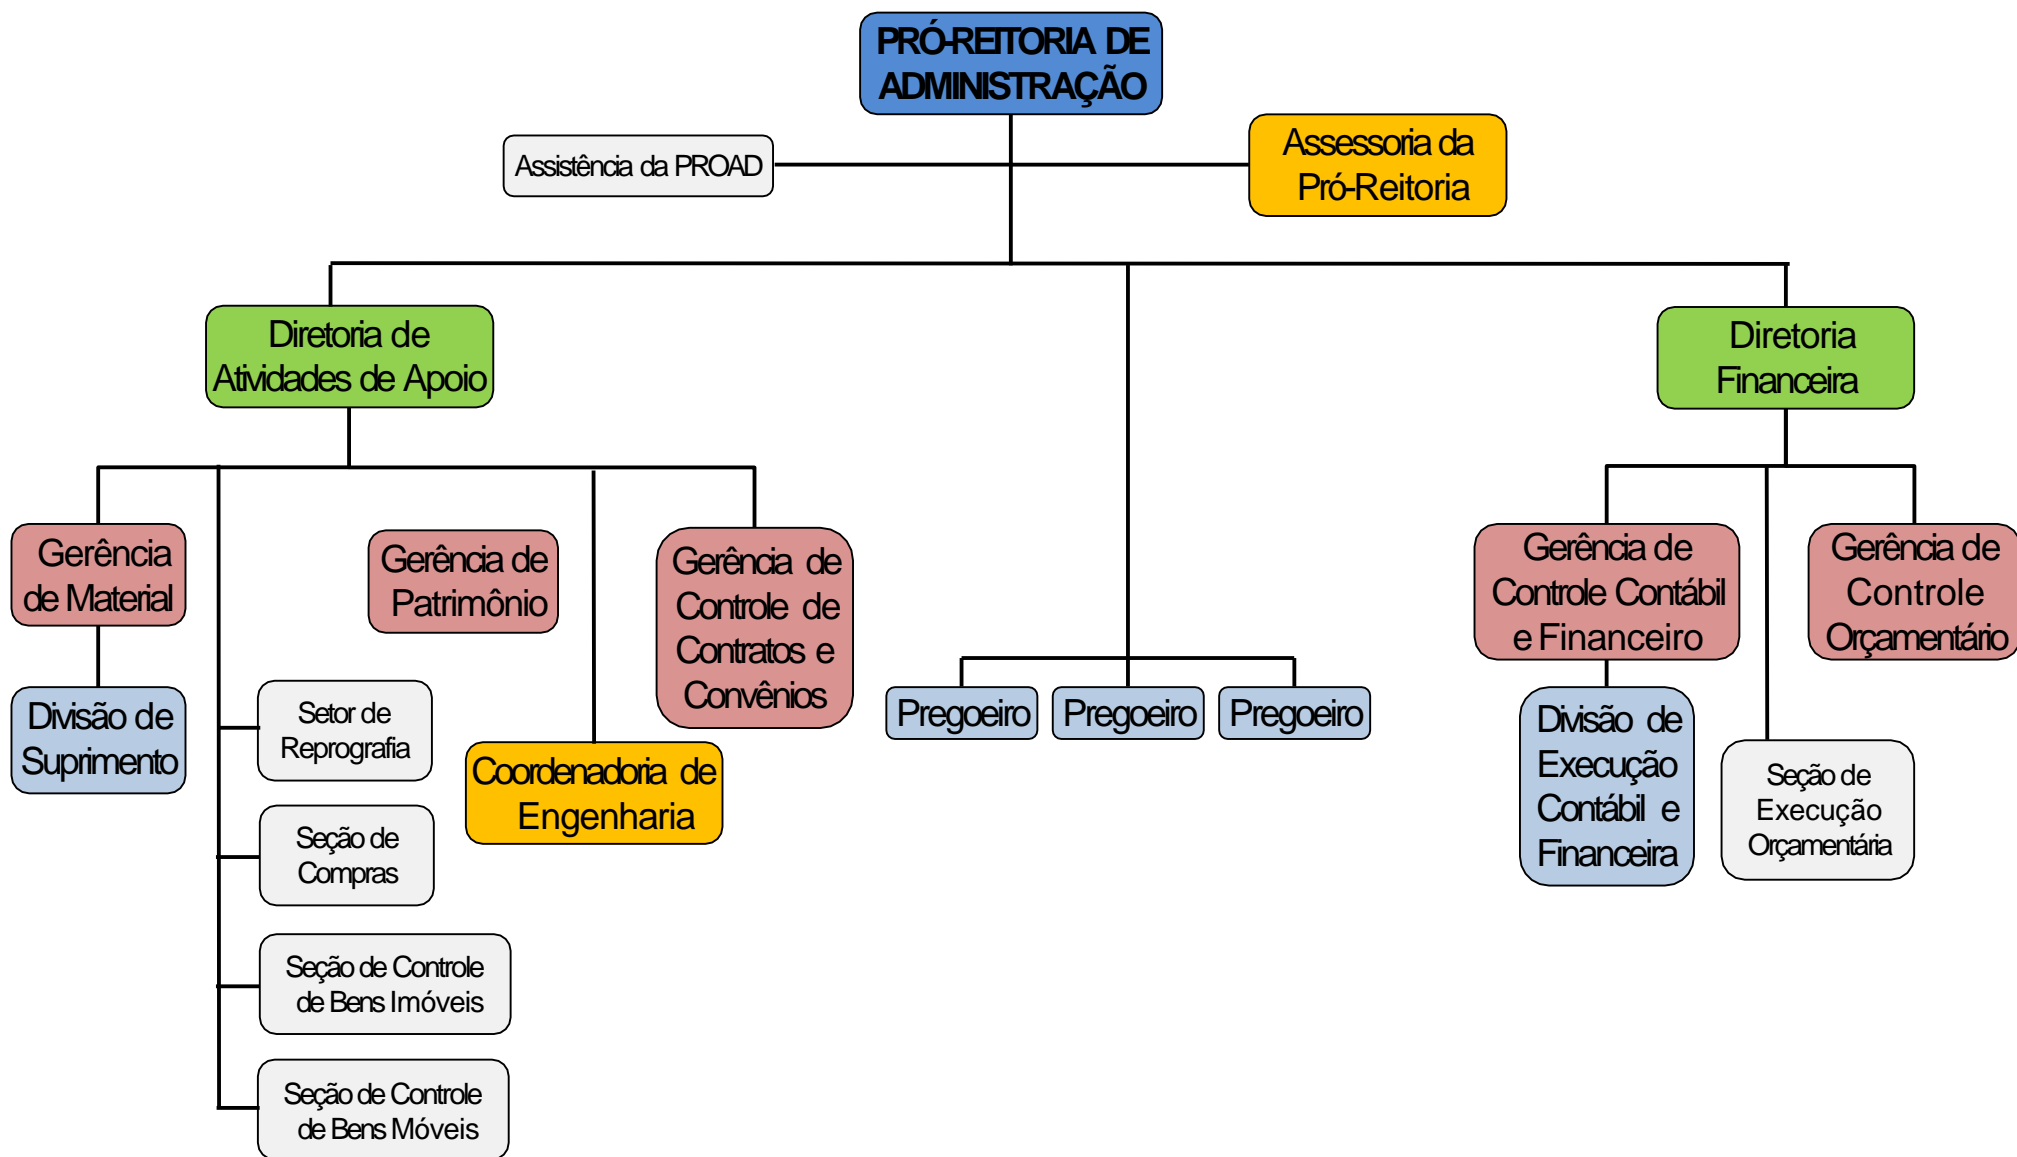

ORGANOGRAMAS

Unidades Organizacionais Formais

UNIVERSIDADE FEDERAL DO ESTADO DO RIO DE JANEIRO - UNIRIO

Pró-Reitoria de Planejamento – PROPLAN

Coordenadoria de Planejamento e Desenvolvimento Institucional - COPLADI

GERAL

REITORIA

VICE-REITORIA

PRÓ-REITORIA DE GRADUAÇÃO - PROGRAD

PRÓ-REITORIA DE ASSUNTOS ESTUDANTIS - PRAE

PRÓ-REITORIA DE PÓS-GRADUAÇÃO, PESQUISA E INOVAÇÃO - PROPGPI

PRÓ-REITORIA DE EXTENSÃO E CULTURA - PROEXC

PRÓ-REITORIA DE PLANEJAMENTO - PROPLAN

PRÓ-REITORIA DE ADMINISTRAÇÃO - PROAD

PRÓ-REITORIA DE GESTÃO DE PESSOAS - PROGEPE

ARQUIVO CENTRAL

BIBLIOTECA CENTRAL

EDITORA DA UNIRIO

CENTRO DE CIÊNCIAS BIOLÓGICAS E DA SAÚDE - CCBS

CENTRO DE CIÊNCIAS EXATAS E TECNOLOGIA - CCET

CENTRO DE CIÊNCIAS HUMANAS E SOCIAIS - CCH

CENTRO DE CIÊNCIAS JURÍDICAS E POLÍTICAS - CCJP

CENTRO DE LETRAS E ARTES - CLA