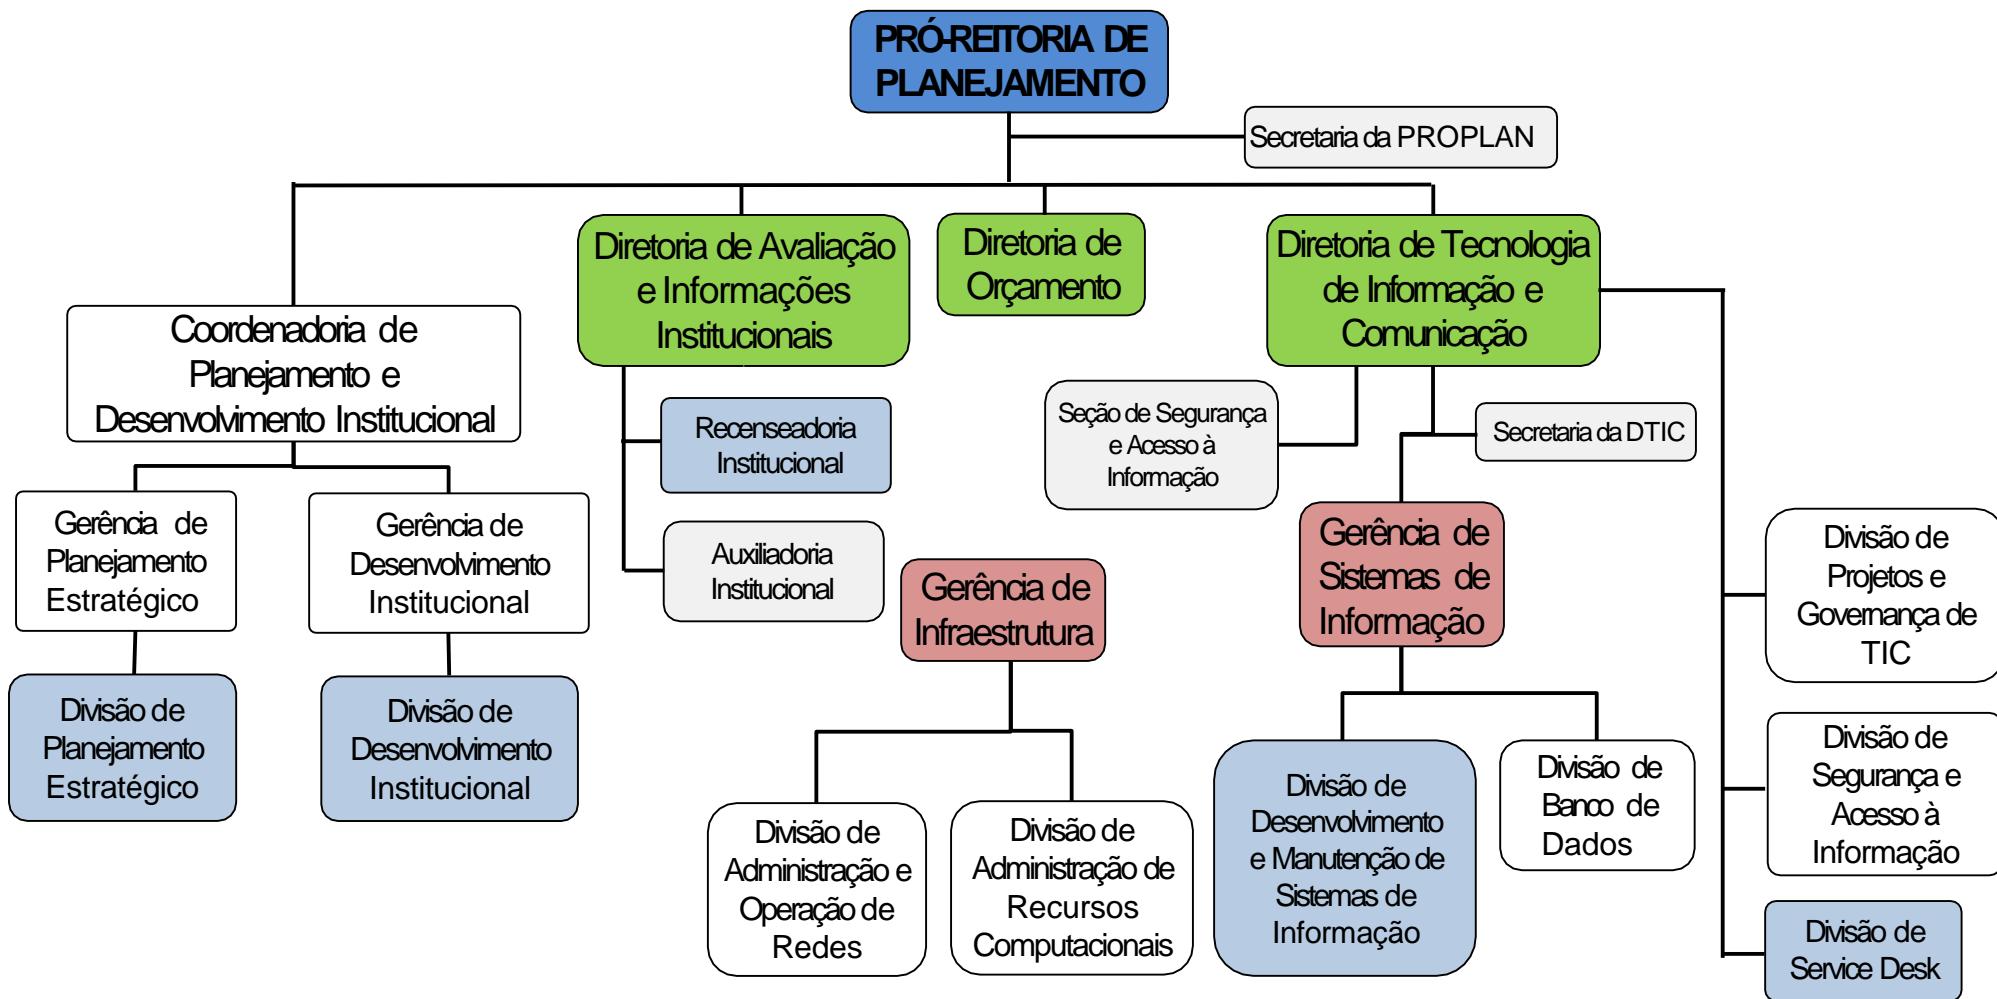

ORGANOGRAMAS

Unidades Organizacionais Formais

UNIVERSIDADE FEDERAL DO ESTADO DO RIO DE JANEIRO - UNIRIO

Pró-Reitoria de Planejamento – PROPLAN

Coordenadoria de Planejamento e Desenvolvimento Institucional - COPLADI

GERAL

REITORIA

VICE-REITORIA

PRÓ-REITORIA DE GRADUAÇÃO - PROGRAD

PRÓ-REITORIA DE ASSUNTOS ESTUDANTIS - PRAE

PRÓ-REITORIA DE PÓS-GRADUAÇÃO, PESQUISA E INOVAÇÃO - PROPGPI

PRÓ-REITORIA DE EXTENSÃO E CULTURA - PROEXC

PRÓ-REITORIA DE PLANEJAMENTO - PROPLAN

PRÓ-REITORIA DE ADMINISTRAÇÃO - PROAD

PRÓ-REITORIA DE GESTÃO DE PESSOAS - PROGEPE

ARQUIVO CENTRAL

BIBLIOTECA CENTRAL

EDITORA DA UNIRIO

CENTRO DE CIÊNCIAS BIOLÓGICAS E DA SAÚDE - CCBS