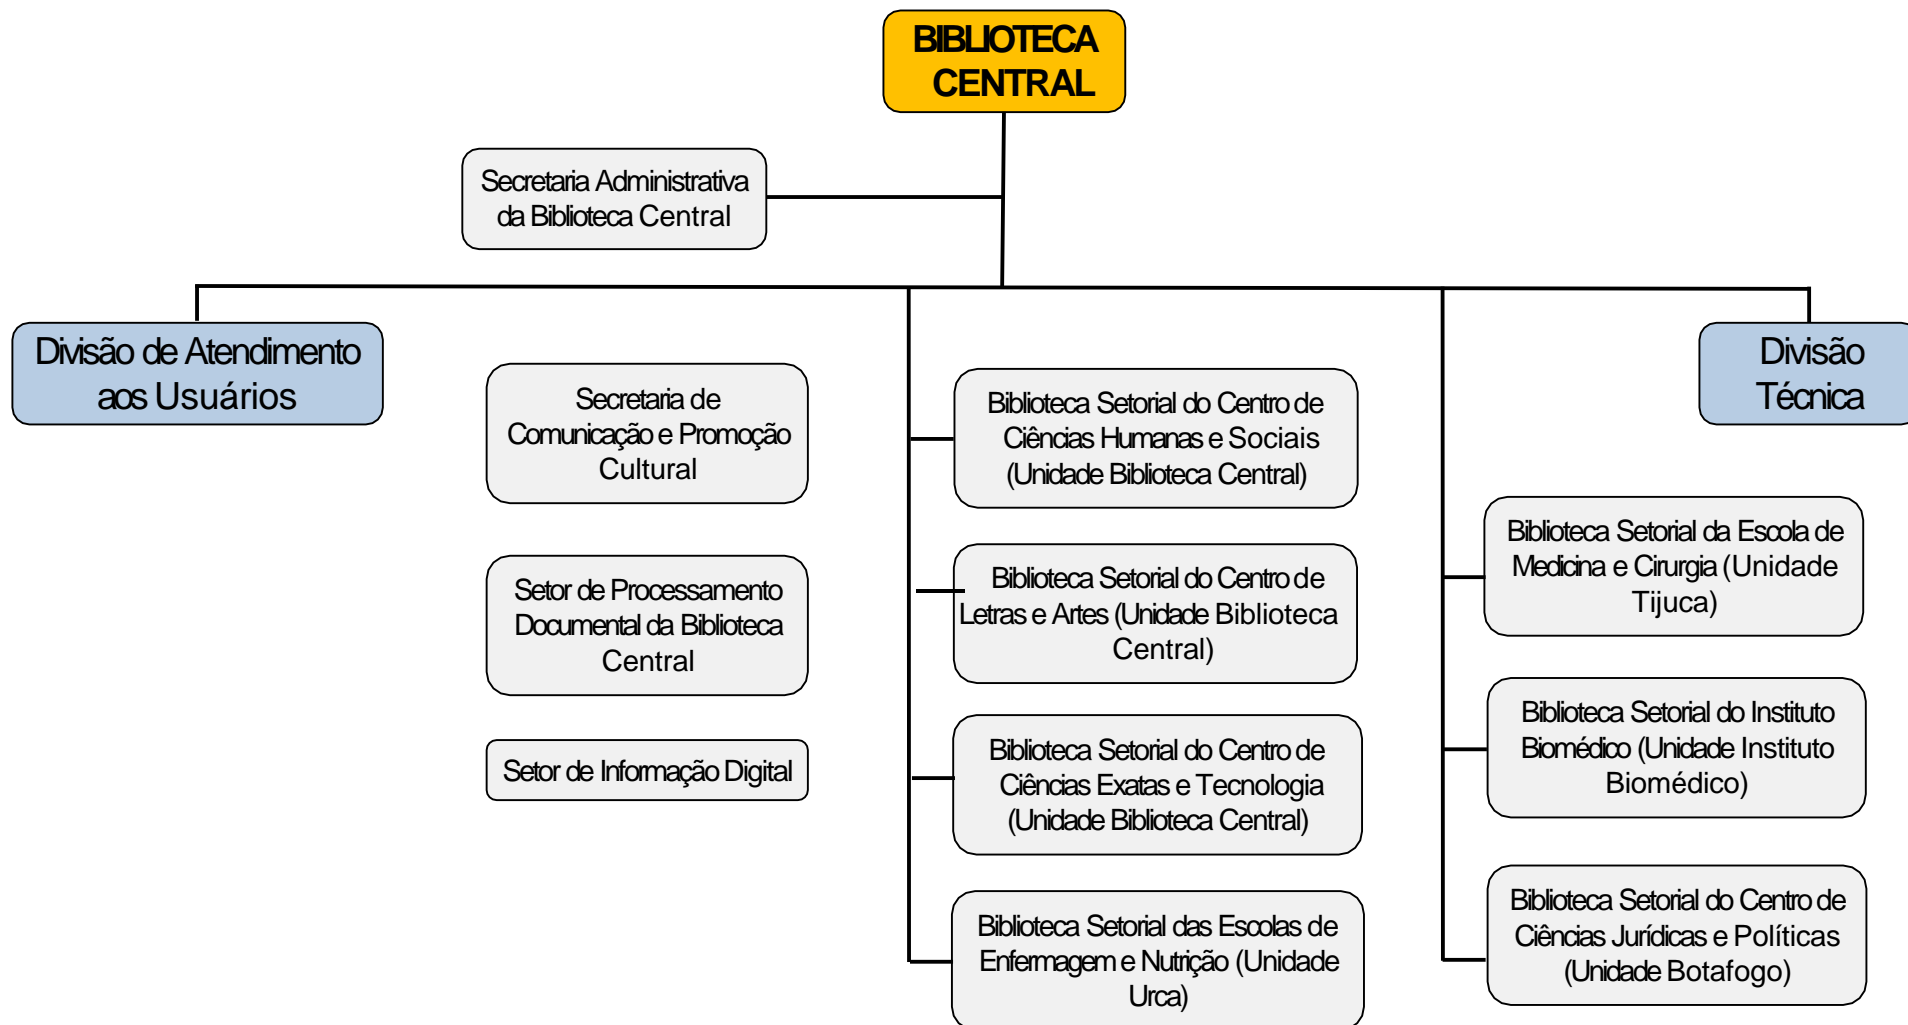

GERAL

REITORIA

VICE-REITORIA

PRÓ-REITORIA DE GRADUAÇÃO - PROGRAD

PRÓ-REITORIA DE ASSUNTOS ESTUDANTIS - PRAE

PRÓ-REITORIA DE PÓS-GRADUAÇÃO, PESQUISA E INOVAÇÃO - PROPGPI

PRÓ-REITORIA DE EXTENSÃO E CULTURA - PROEXC

PRÓ-REITORIA DE PLANEJAMENTO - PROPLAN

PRÓ-REITORIA DE ADMINISTRAÇÃO - PROAD

PRÓ-REITORIA DE GESTÃO DE PESSOAS - PROGEPE

ARQUIVO CENTRAL

BIBLIOTECA CENTRAL

EDITORA DA UNIRIO

CENTRO DE CIÊNCIAS BIOLÓGICAS E DA SAÚDE - CCBS