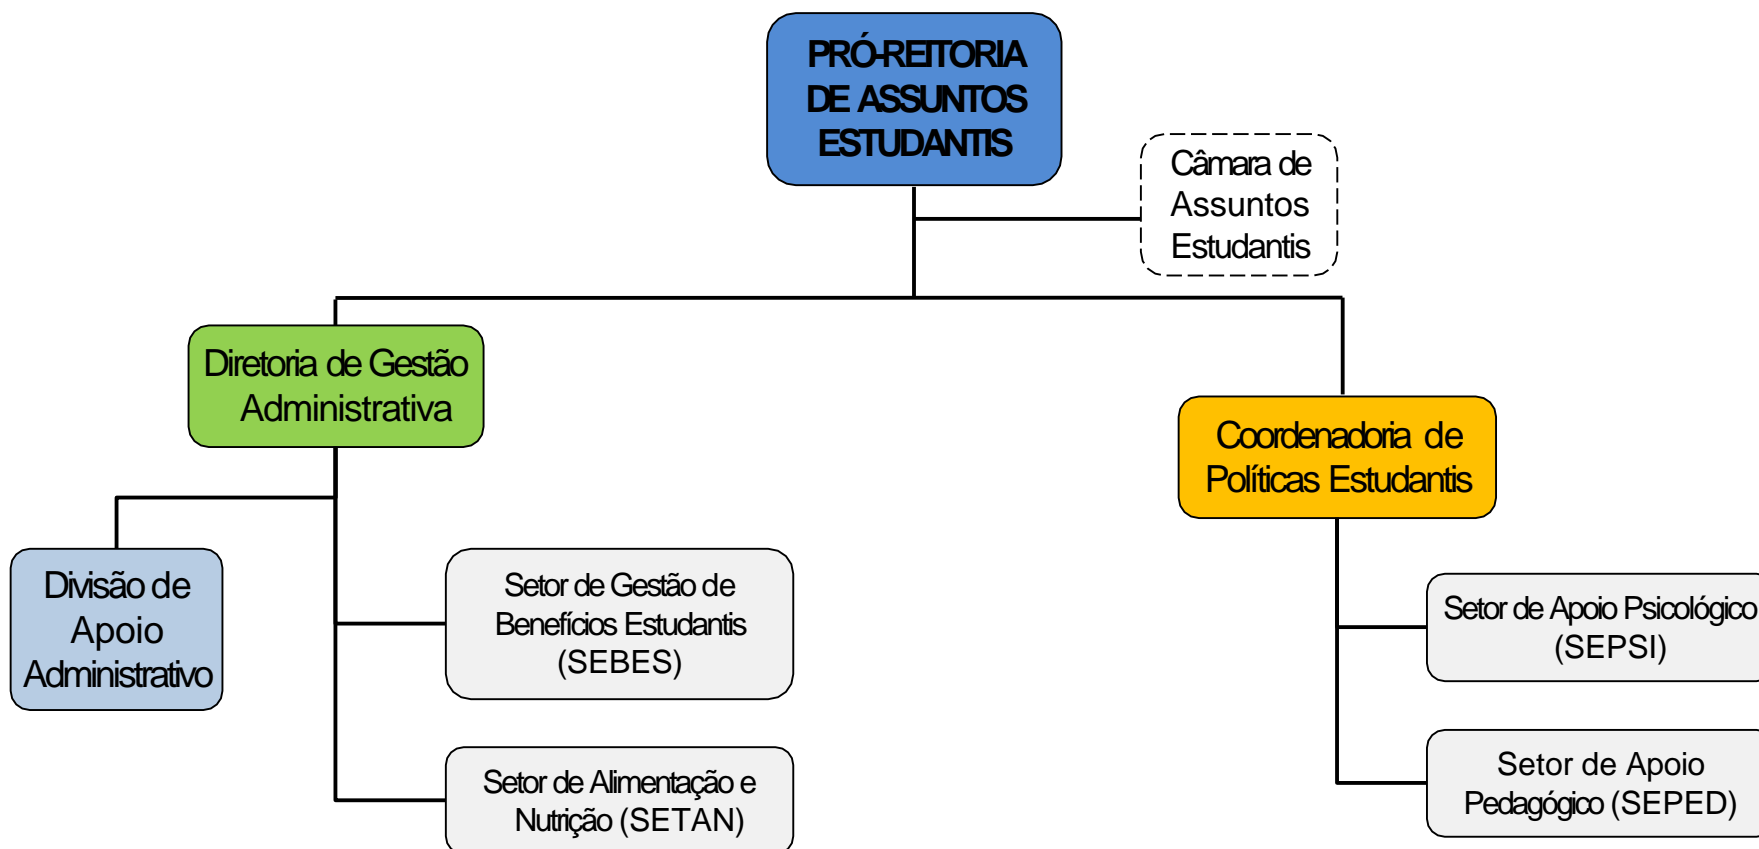

ORGANOGRAMAS

Unidades Organizacionais Formais

UNIVERSIDADE FEDERAL DO ESTADO DO RIO DE JANEIRO - UNIRIO

Pró-Reitoria de Planejamento – PROPLAN

Coordenadoria de Planejamento e Desenvolvimento Institucional - COPLADI

GERAL

REITORIA

VICE-REITORIA

PRÓ-REITORIA DE GRADUAÇÃO - PROGRAD

PRÓ-REITORIA DE ASSUNTOS ESTUDANTIS - PRAE

PRÓ-REITORIA DE PÓS-GRADUAÇÃO, PESQUISA E INOVAÇÃO - PROPGPI

PRÓ-REITORIA DE EXTENSÃO E CULTURA - PROEXC

PRÓ-REITORIA DE PLANEJAMENTO - PROPLAN

PRÓ-REITORIA DE ADMINISTRAÇÃO - PROAD

PRÓ-REITORIA DE GESTÃO DE PESSOAS - PROGEPE

ARQUIVO CENTRAL

BIBLIOTECA CENTRAL

EDITORA DA UNIRIO

CENTRO DE CIÊNCIAS BIOLÓGICAS E DA SAÚDE - CCBS