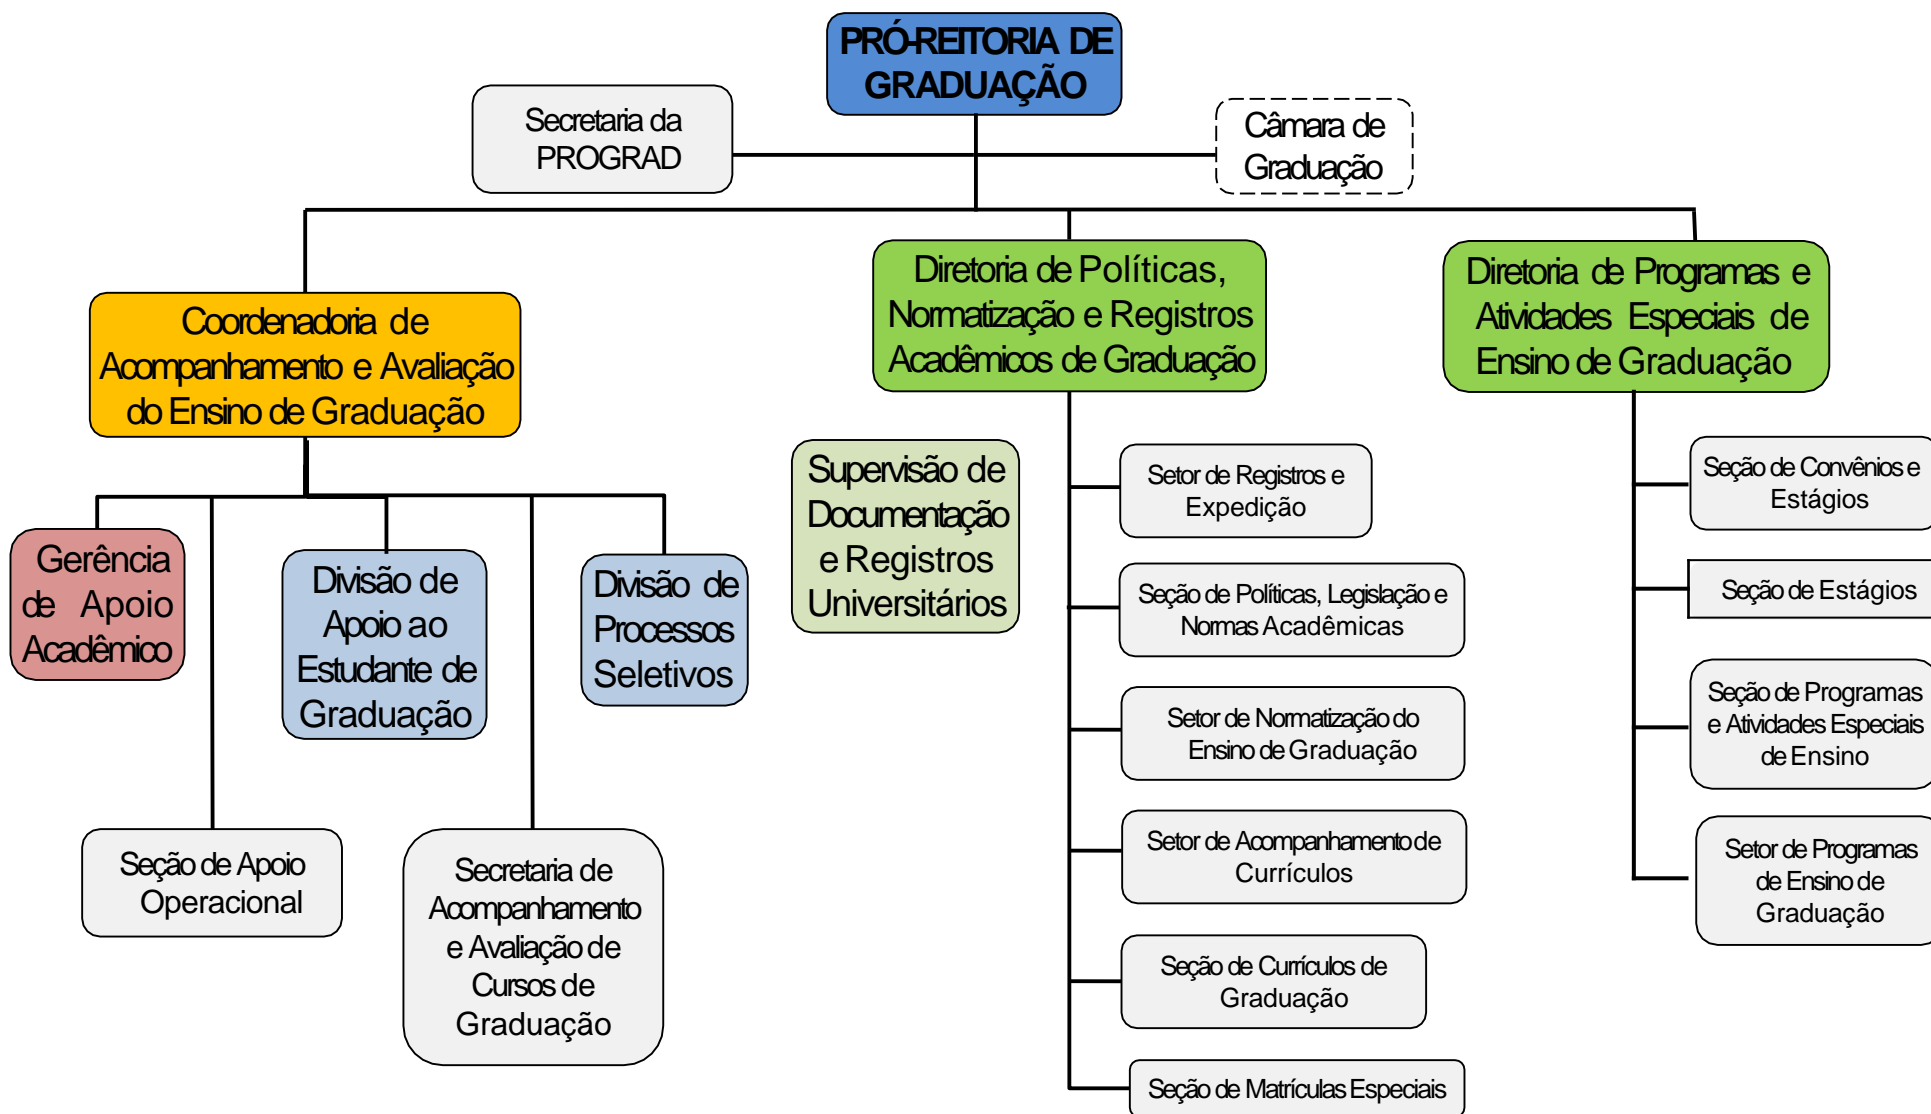

ORGANOGRAMAS

Unidades Organizacionais Formais

UNIVERSIDADE FEDERAL DO ESTADO DO RIO DE JANEIRO - UNIRIO

Pró-Reitoria de Planejamento – PROPLAN

Coordenadoria de Planejamento e Desenvolvimento Institucional - COPLADI

GERAL

REITORIA

VICE-REITORIA

PRÓ-REITORIA DE GRADUAÇÃO - PROGRAD

PRÓ-REITORIA DE ASSUNTOS ESTUDANTIS - PRAE

PRÓ-REITORIA DE PÓS-GRADUAÇÃO, PESQUISA E INOVAÇÃO - PROPGPI

PRÓ-REITORIA DE EXTENSÃO E CULTURA - PROEXC

PRÓ-REITORIA DE PLANEJAMENTO - PROPLAN

PRÓ-REITORIA DE ADMINISTRAÇÃO - PROAD

PRÓ-REITORIA DE GESTÃO DE PESSOAS - PROGEPE

ARQUIVO CENTRAL

BIBLIOTECA CENTRAL

EDITORA DA UNIRIO

CENTRO DE CIÊNCIAS BIOLÓGICAS E DA SAÚDE - CCBS

CENTRO DE CIÊNCIAS EXATAS E TECNOLOGIA - CCET

CENTRO DE CIÊNCIAS HUMANAS E SOCIAIS - CCH

CENTRO DE CIÊNCIAS JURÍDICAS E POLÍTICAS - CCJP

CENTRO DE LETRAS E ARTES - CLA