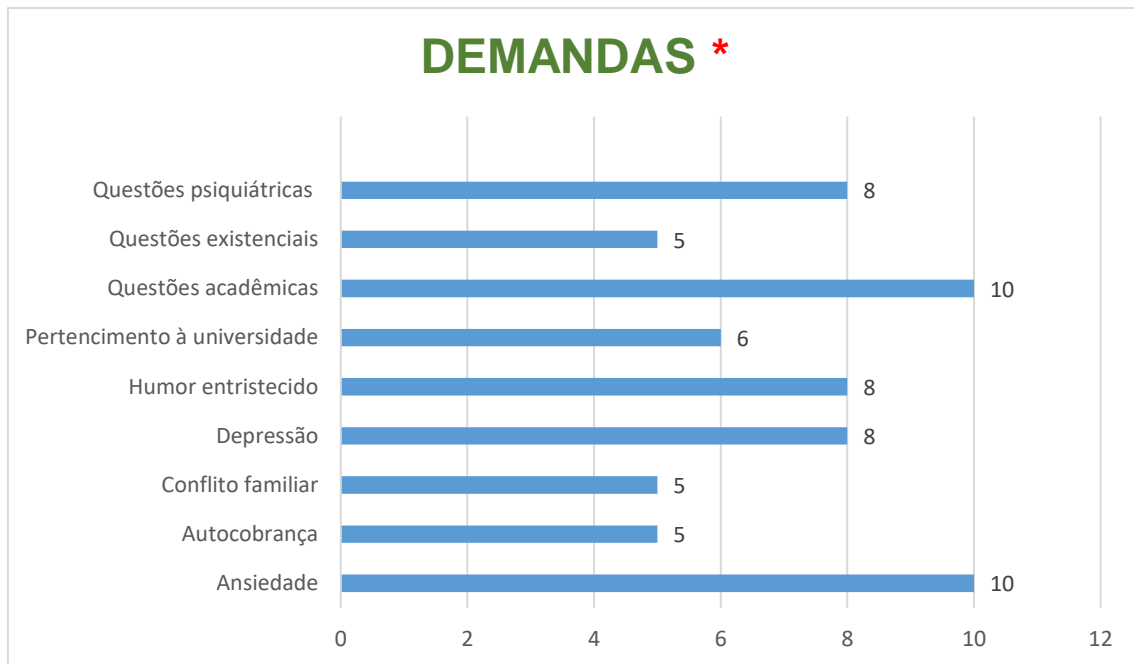

GRÁFICOS SEPSI 2024

BOLSISTA

CURSOS

* As demandas são referentes apenas à ação denominada acolhimento.

1) Um estudante pode apresentar mais de uma demanda.

2) A demanda nomeada como 'ansiedade' está sempre relacionada com alguma outra queixa. No entanto, as articulações não ficariam visíveis no gráfico.

3) Para melhor visualização do gráfico, optamos por expor apenas as demandas com maior recorrência.