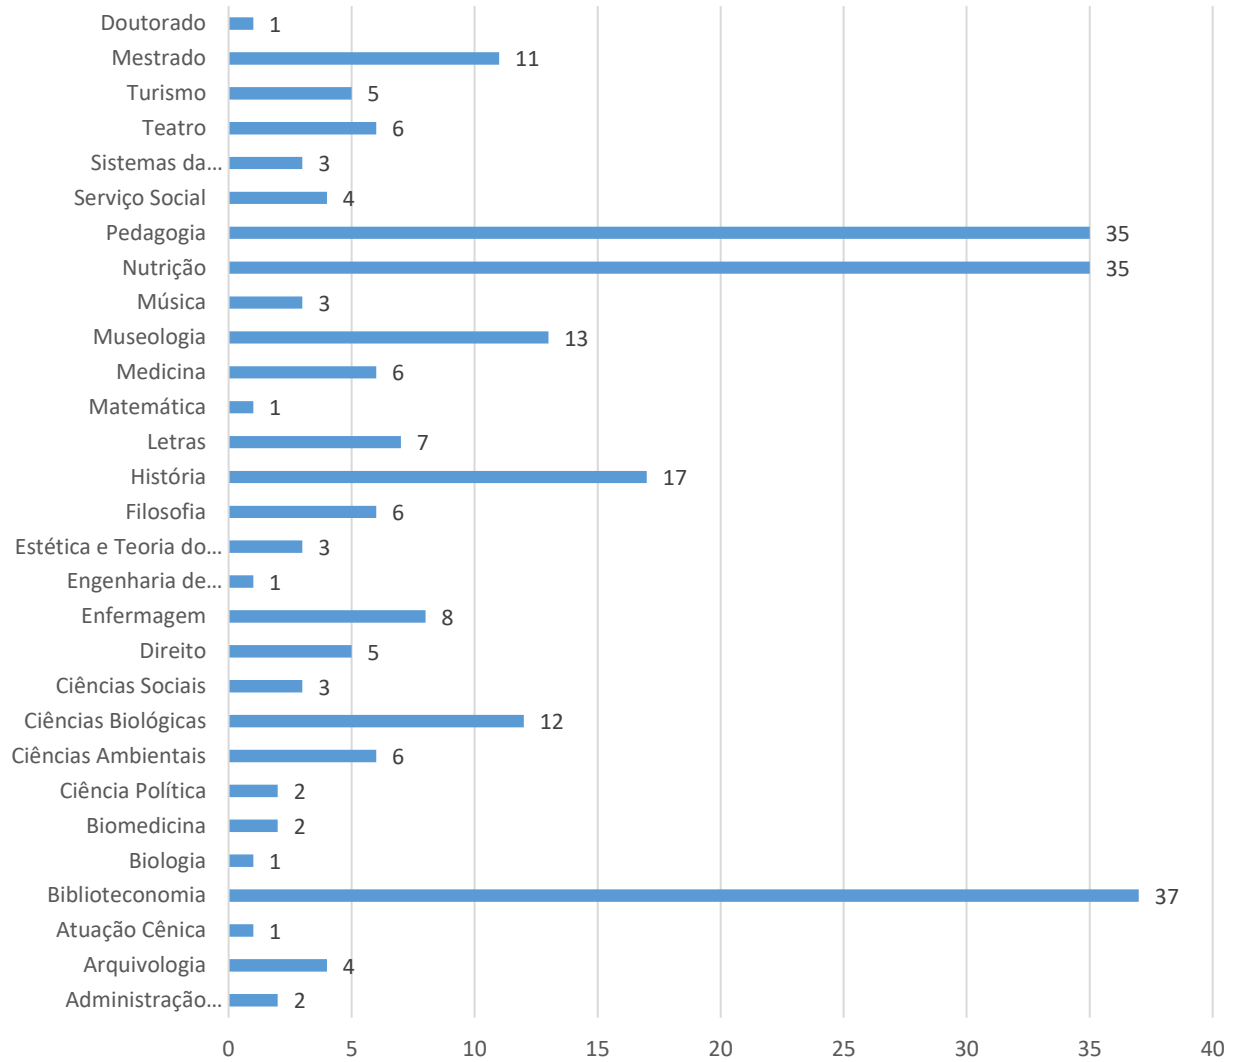

GRÁFICOS SEPSI 2024

BOLSISTA

CURSOS

* As demandas são referentes apenas à ação denominada acolhimento.

1) Um estudante pode apresentar mais de uma demanda.

2) A demanda nomeada como 'ansiedade' está sempre relacionada com alguma outra queixa. No entanto, as articulações não ficariam visíveis no gráfico.

3) Para melhor visualização do gráfico, optamos por expor apenas as demandas com maior recorrência.