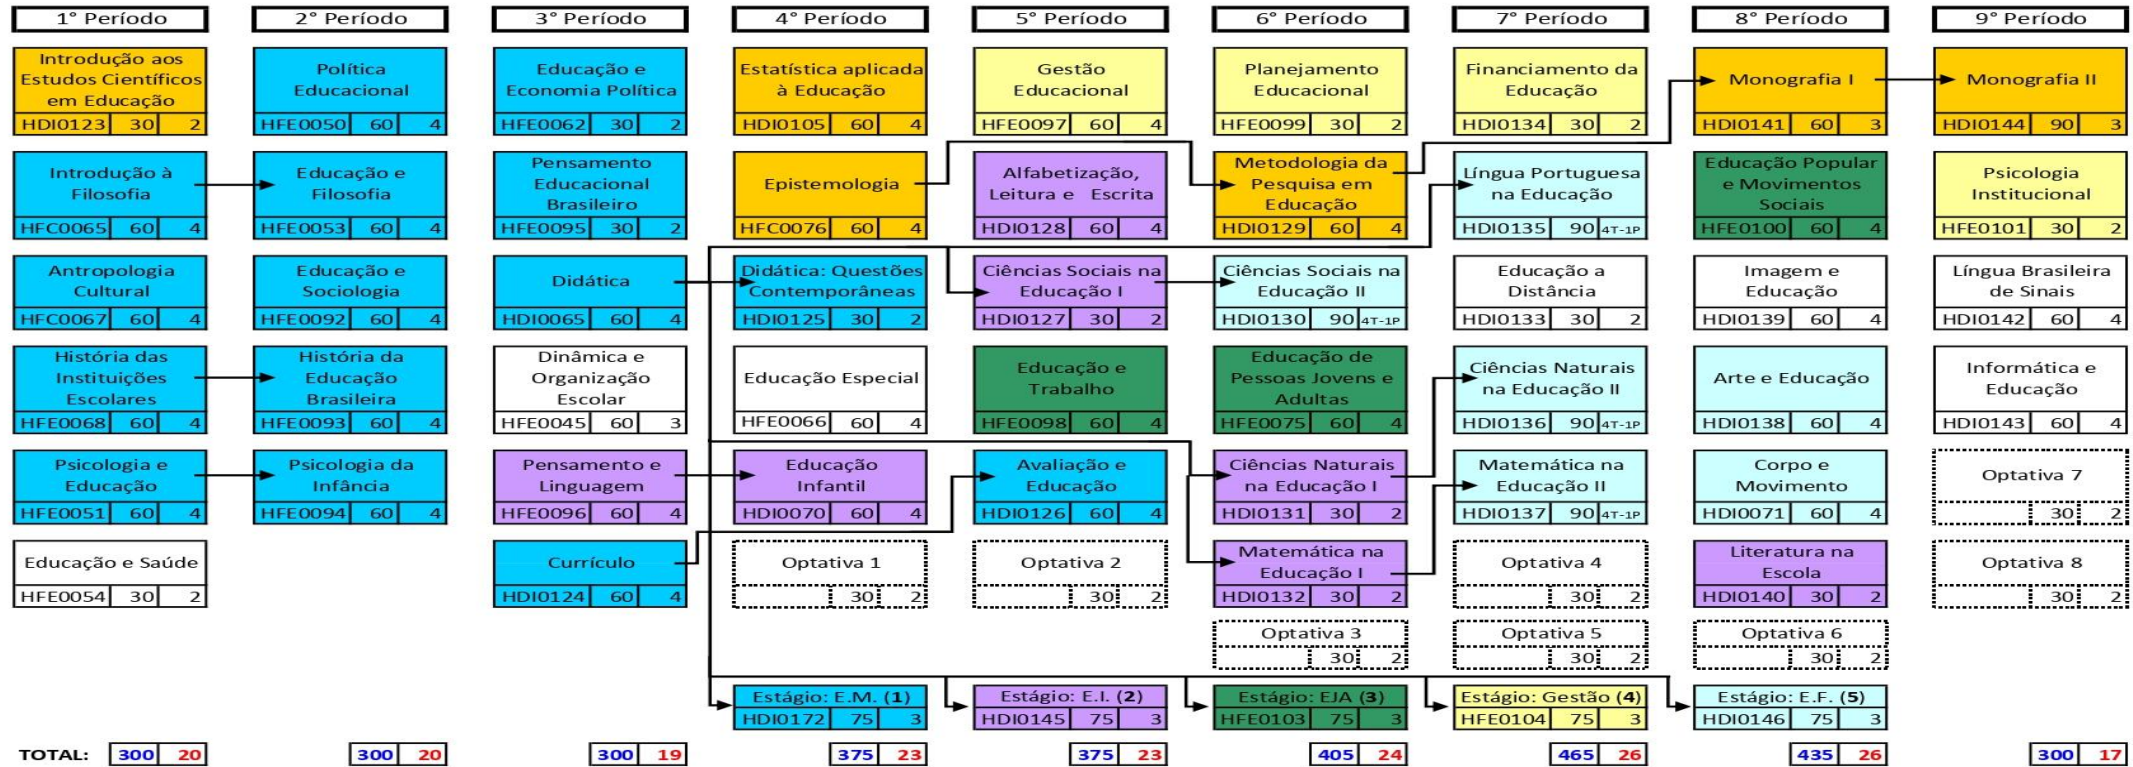

Depois de se cadastrar no Portal da Identidade, o aluno deve acessar o Portal do Aluno. Para isso, basta acessar a página ao lado e digitar o usuário (CPF) e a senha cadastrada no Portal da Identidade.

No Portal do Aluno, o estudante terá acesso as seguintes funções:

- Inscrição em disciplinas
- Histórico escolar
- Declarações
- Entre outras.

OBS: Depois de criar o e-mail institucional no Portal da Identidade, é necessário atualizar este e-mail em seu cadastro no Portal do Aluno.

Fluxograma do Curso de Pedagogia

UNIVERSIDADE FEDERAL DO ESTADO DO RIO DE JANEIRO - UNIRIO
Centro de Ciências Humanas e Sociais - CCH
Escola de Educação – EE

Desenho Curricular do Curso de Licenciatura em
Pedagogia - Versão Curricular 2008/1