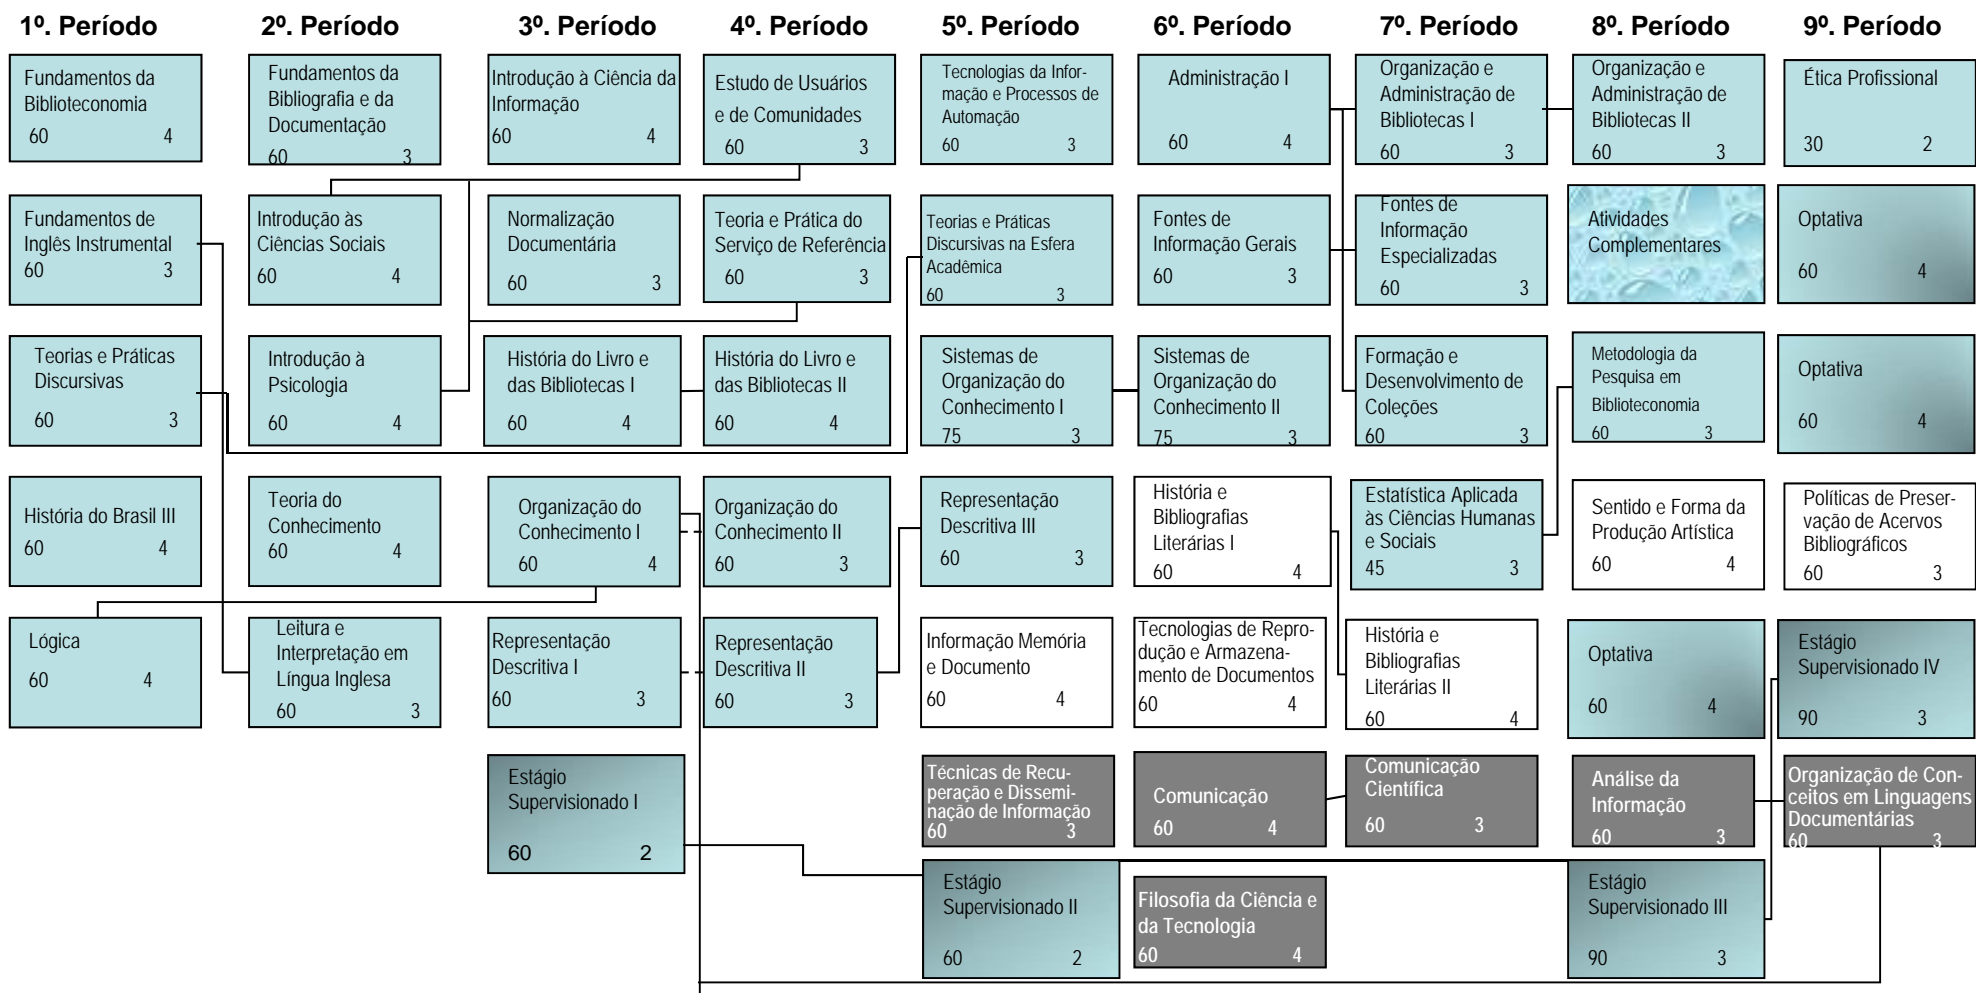

APÊNDICE E: Fluxograma do Curso de Bacharelado em Biblioteconomia - NOTURNO

COMPONENTES CURRICULARES	CARGA HORÁRIA TOTAL
DISCIPLINAS OBRIGATÓRIAS	2025 horas
DISCIPLINAS OPTATIVAS	540 horas
ESTÁGIO CURRICULAR SUPERVISIONADO	300 horas
ATIVIDADES COMPLEMENTARES	200 horas
TRABALHO DE CONCLUSÃO DE CURSO	30 horas
TOTAL	3095 horas

300 h

300 h

360h

300h

375h

315h

315h

330h

330h