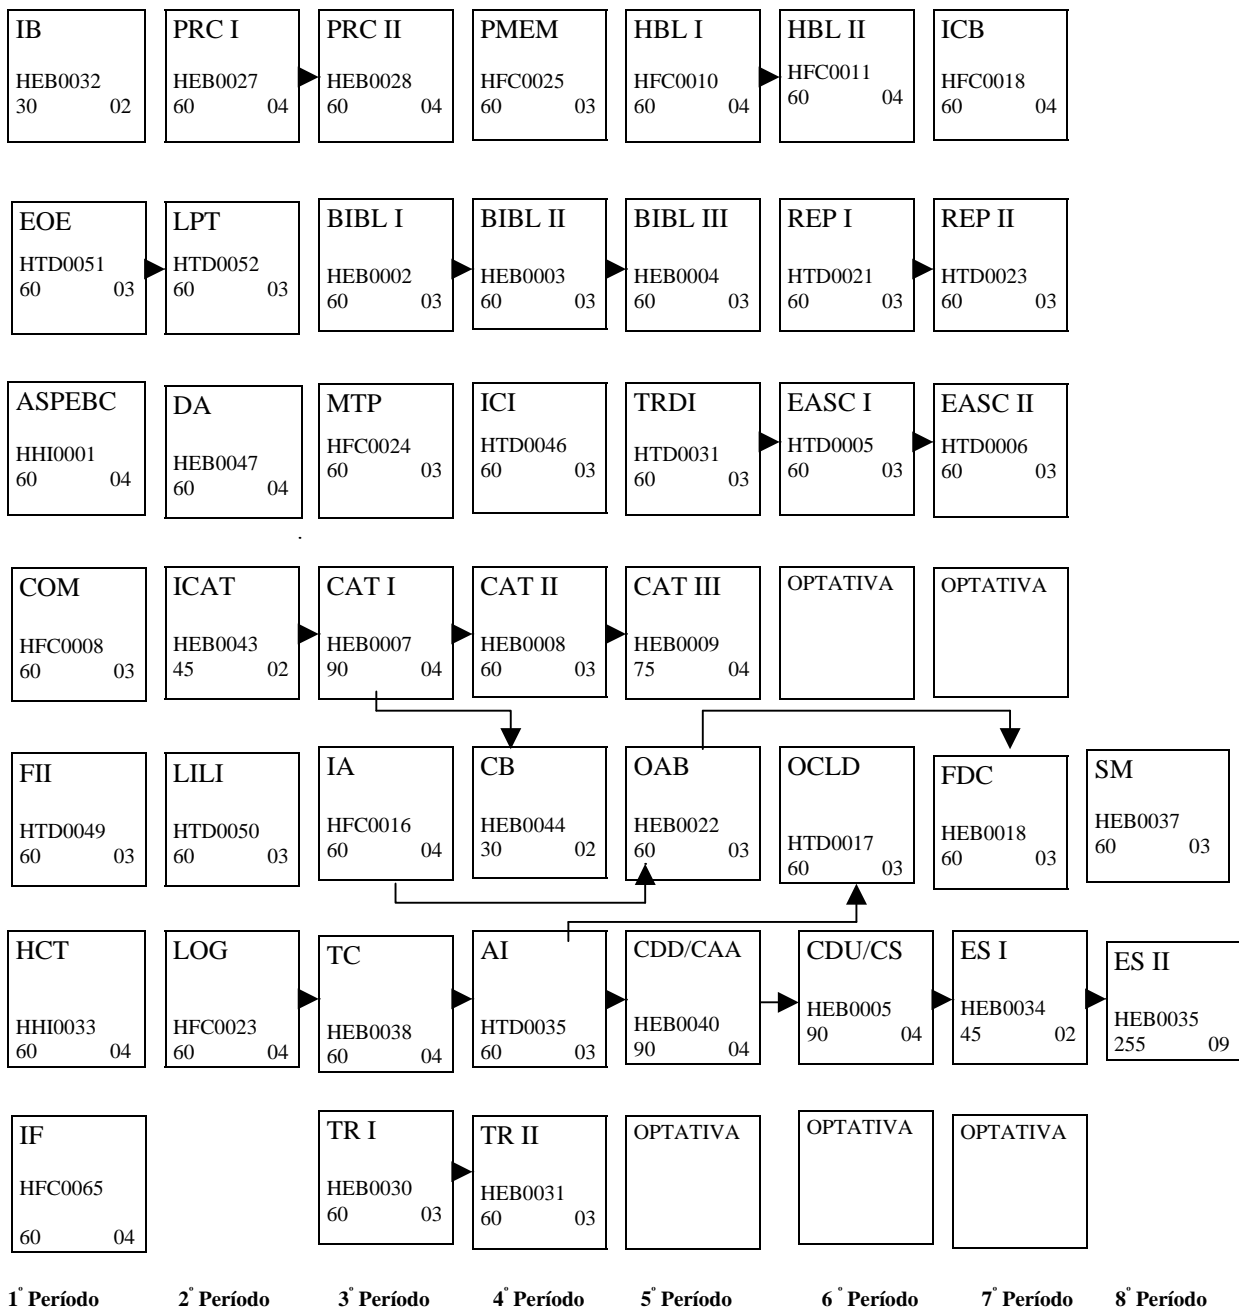

CURSO DE BACHARELADO EM BIBLIOTECOMIA

* Disciplinas Optativas
 CH – Carga Horária da Disciplina
 Cr – N°. de créditos

Disciplina
Código da disciplina
CH Cr

EB, 27/02/2009.

Prof. Dr. Marcos Luiz Cavalcanti de Miranda
 Diretor