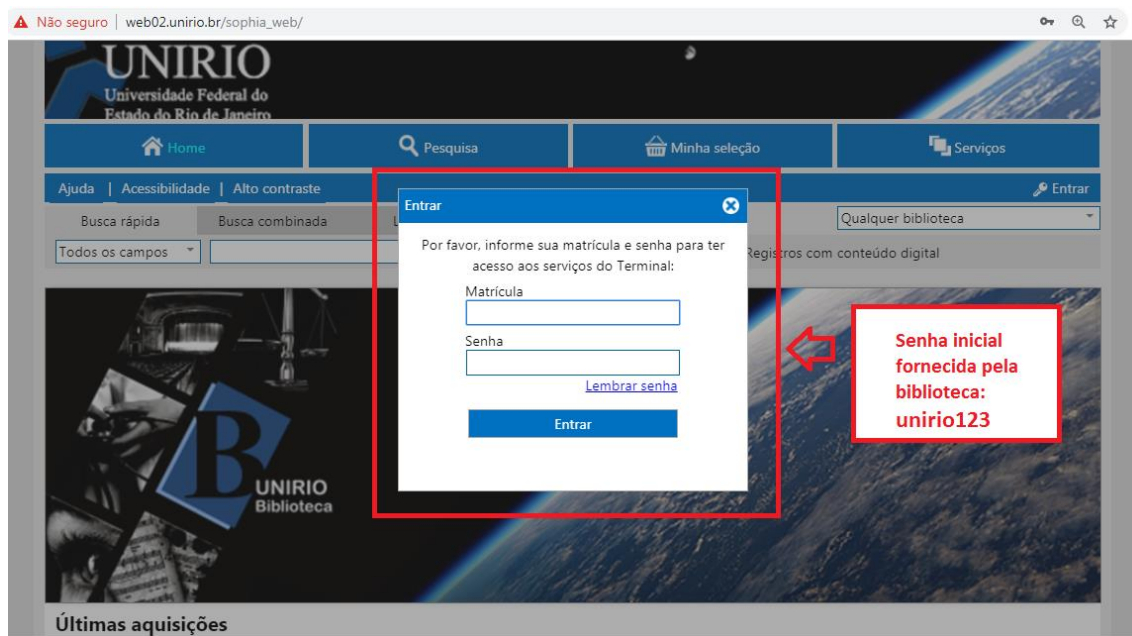

18/03/2019

Treinamento no Instituto de Biologia - Integrity

11/03/2019

4º PASSO

Clique em “Entrar” para fazer o *login*.

① Não seguro | web02.unirio.br/sophia_web/

UNIRIO
Universidade Federal do Estado do Rio de Janeiro

Home Pesquisa Minha seleção Serviços

Ajuda | Acessibilidade | Alto contraste

Busca rápida Busca combinada Legislação Qualquer biblioteca

Todos os campos Registros com conteúdo digital

 **UNIRIO**
Biblioteca

SophiA
BIBLIOTECA

Desenvolvido por Prima

5º PASSO

Digite o número de sua **matrícula** e a **senha** fornecida pela biblioteca.

Nota: senha inicial fornecida pela biblioteca: **unirio123**. Sugerimos a alteração da senha após o primeiro acesso.