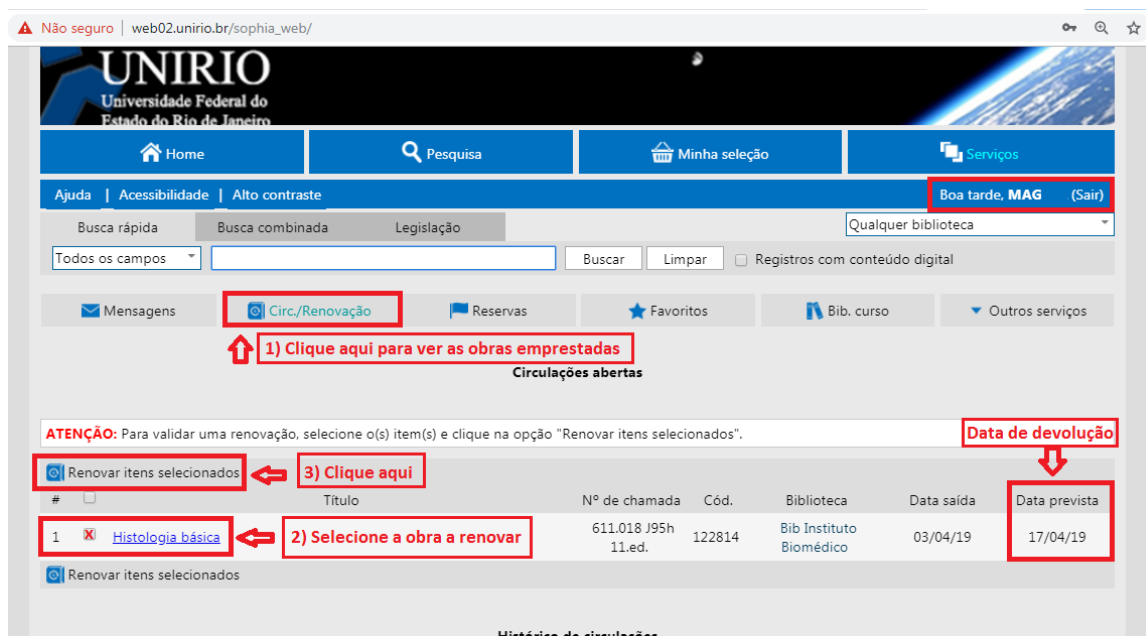

Home Pesquisa Minha seleção Serviços

Ajuda | Acessibilidade | Alto contraste

Busca rápida Busca combinada Legislação Qualquer biblioteca

Todos os campos Registros com conteúdo digital

 **UNIRIO**
Biblioteca

SophiA
BIBLIOTECA

Desenvolvido por Prima

5º PASSO

Digite o número de sua **matrícula** e a **senha** fornecida pela biblioteca.

Nota: senha inicial fornecida pela biblioteca: **unirio123**. Sugerimos a alteração da senha após o primeiro acesso.

6º PASSO

Após fazer o *login*, clique na aba “Circulação/Renovação” e aparecerão os itens a renovar. Selecione os livros e clique em Renovar itens selecionados.

Nota: Atente-se para o prazo de devolução, pois é a data limite para fazer a renovação!